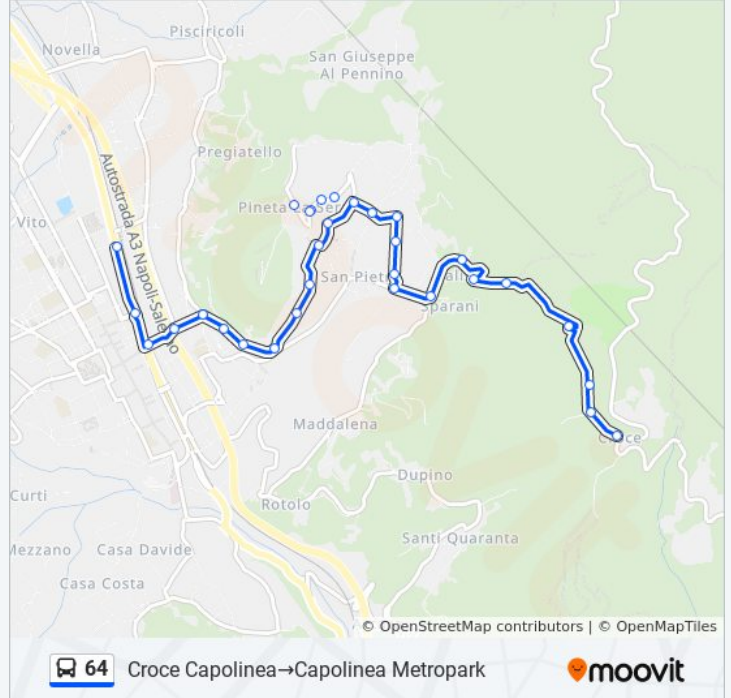

Sorrentino 14

Pastore 14

Pastore Villa Maria

Pastore Manzo

Pastore

Bivio S.Pietro

Di Benedetto 62

Di Benedetto 22

Di Benedetto 8

Atenolfi De Filippis

Atenolfi P. Amedeo

Cava De' Tirreni FS

XXV Luglio 23

Orari, mappe e fermate della linea bus 64 disponibili in un PDF su moovitapp.com. Usa [App Moovit](https://moovitapp.com) per ottenere tempi di attesa reali, orari di tutte le altre linee o indicazioni passo-passo per muoverti con i mezzi pubblici a Napoli e Campania.

[Scopri Moovit](#) • [Soluzioni MaaS](#) • [Paesi disponibili](#) • [Mooviter Community](#)

© 2024 Moovit - Tutti i diritti riservati

Controlla gli orari di arrivo in tempo reale