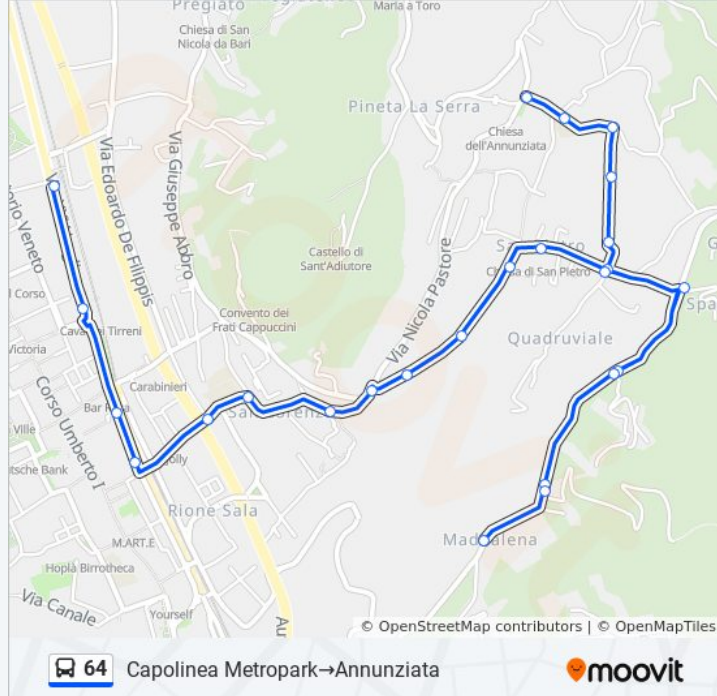

**Informazioni sulla linea bus 64**

**Direzione:** Annunziata→Capolinea Metropark

**Fermate:** 22

**Durata del tragitto:** 11 min

**La linea in sintesi:**

### Informazioni sulla linea bus 64

**Direzione:** Capolinea Metropark→Annunziata

**Fermate:** 25

**Durata del tragitto:** 20 min

**La linea in sintesi:**

Loc. Cafari

Di Marino Consalvo

Via Alfieri Pal. Milione

Consalvo 4

Consalvo Sergio

Ferrara Di Fazio

Annunziata

**Direzione: Capolinea Metropark→Croce Capolinea**

27 fermate

[VISUALIZZA GLI ORARI DELLA LINEA](#)

XXV Luglio 23