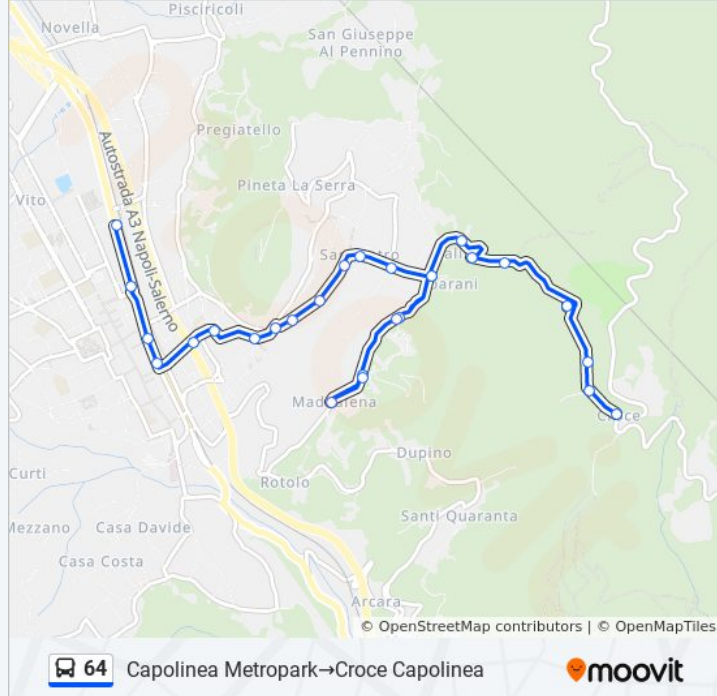

### Informazioni sulla linea bus 64

**Direzione:** Capolinea Metropark→Croce Capolinea

**Fermate:** 27

**Durata del tragitto:** 23 min

**La linea in sintesi:**

Loc. Cafari

Sparani

Di Florio 2

Di Florio 4

Di Florio 6

Di Florio 8

Di Florio 10

Di Florio 12

Croce Capolinea

**Direzione: Croce Capolinea → Capolinea Metropark**

31 fermate

[VISUALIZZA GLI ORARI DELLA LINEA](#)

Croce Capolinea

Di Florio 1

Di Florio 3

Di Florio 5

Di Florio 7

Di Florio 9

Di Florio 11