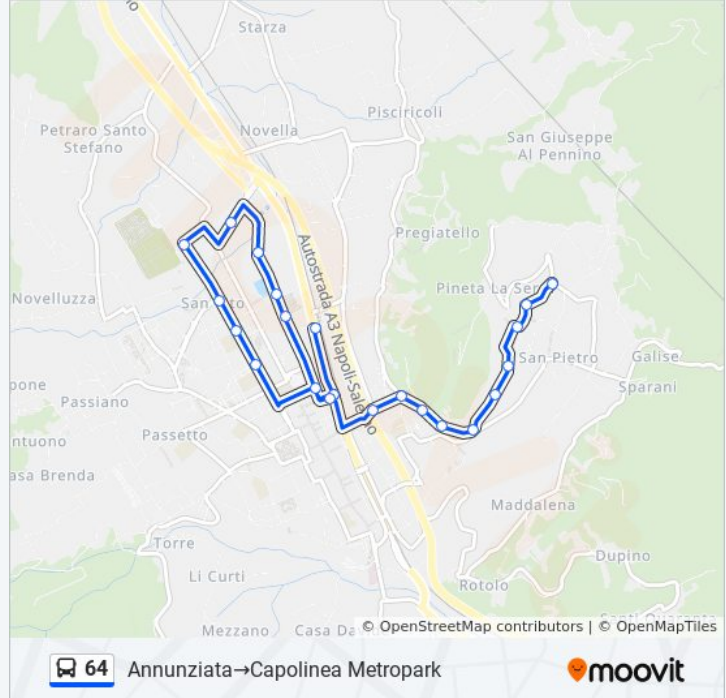

**Direzione: Annunziata→Capolinea Metropark**

22 fermate

[VISUALIZZA GLI ORARI DELLA LINEA](#)

Annunziata  
Pastore 14  
Pastore Villa Maria  
Pastore Manzo  
Pastore  
Bivio S.Pietro  
Di Benedetto 62  
Di Benedetto 22  
Di Benedetto 8  
Atenolfi De Filippis  
Cava De' Tirreni FS  
V.Veneto Asl 1  
Martelli Castaldi 51  
Filangieri Magistrale  
Crispi Parisi  
De Stefano 57  
Liceo Scientifico  
Gramsci 1  
Gramsci Asl  
Garibaldi Principe Amedeo  
Cava De' Tirreni FS

**Orari della linea bus 64**

Orari di partenza verso Annunziata→Capolinea Metropark:

lunedì	06:50 - 22:15
martedì	06:50 - 22:15
mercoledì	06:50 - 22:15
giovedì	06:50 - 22:15
venerdì	06:50 - 22:15
sabato	06:50 - 22:15
domenica	Non in Servizio

**Informazioni sulla linea bus 64**

**Direzione:** Annunziata→Capolinea Metropark

**Fermate:** 22

**Durata del tragitto:** 11 min

**La linea in sintesi:**

### Direzione: Capolinea Metropark→Annunziata

25 fermate

[VISUALIZZA GLI ORARI DELLA LINEA](#)

XXV Luglio 23

Cava De' Tirreni FS

Principe Amedeo 75

Principe Amedeo 173

Santoro 71