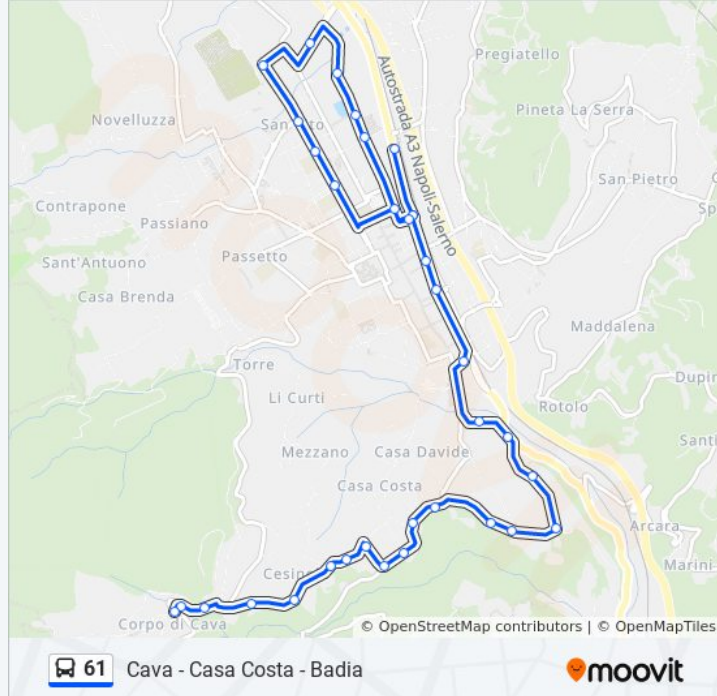

La linea bus 61 (Cava - Casa Costa - Badia) ha 3 percorsi. Durante la settimana è operativa:

(1) Badia→Capolinea Metropark: 07:00 - 22:15(2) Capolinea Metropark→Badia: 06:40 - 21:50(3) Riceri→Capolinea Metropark: 08:30

**Informazioni sulla linea bus 61**

**Direzione:** Badia→Capolinea Metropark

**Fermate:** 26

**Durata del tragitto:** 16 min

**La linea in sintesi:**

Gramsci 1

Gramsci Asl

Garibaldi Principe Amedeo

Cava De' Tirreni FS

XXV Luglio 23

**Direzione: Capolinea Metropark→Badia**

24 fermate

[VISUALIZZA GLI ORARI DELLA LINEA](#)

XXV Luglio 23

Cava De' Tirreni FS

Principe Amedeo 75

R. Virtuoso

Morcaldi

Badia

**Direzione: Riceri→Capolinea Metropark**

14 fermate

[VISUALIZZA GLI ORARI DELLA LINEA](#)

Riceri

Sante Di Marino 1