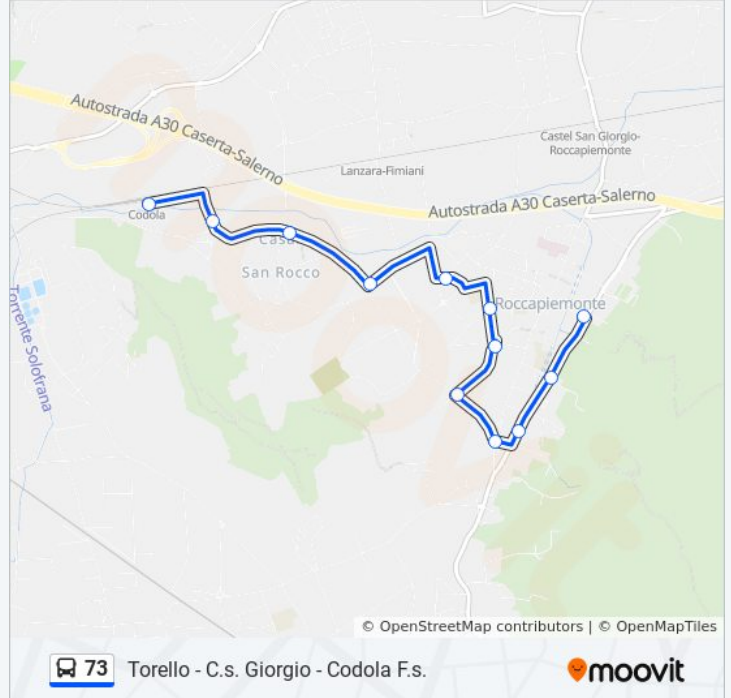

### Orari della linea bus 73

Orari di partenza verso Roccapiemonte Capolinea → Codola Stazione F.S.:

lunedì	08:40
martedì	08:40
mercoledì	08:40
giovedì	Non in Servizio
venerdì	Non in Servizio
sabato	Non in Servizio
domenica	Non in Servizio

### Informazioni sulla linea bus 73

**Direzione:** Roccapiemonte Capolinea → Codola Stazione F.S.

**Fermate:** 12

**Durata del tragitto:** 7 min

**La linea in sintesi:**

**Direzione: Torello→Codola Stazione F.S.**