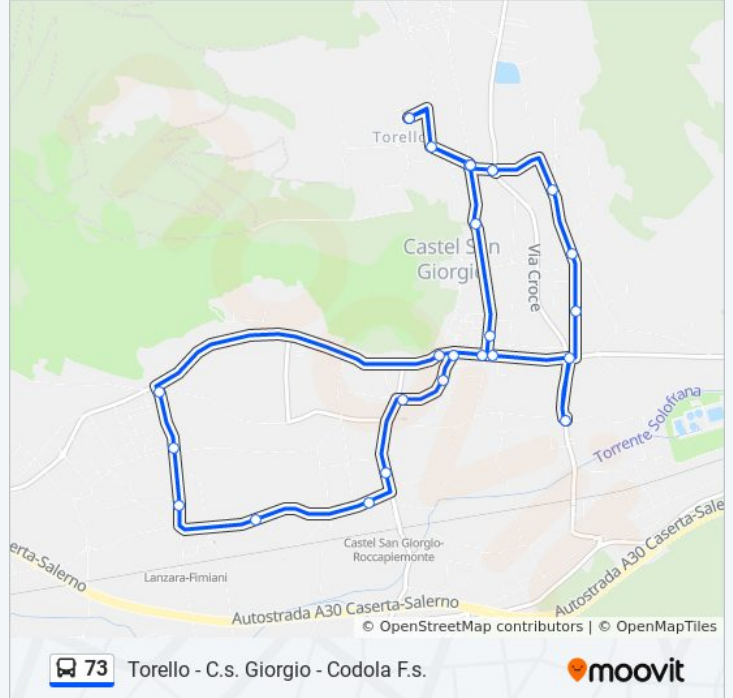

### Informazioni sulla linea bus 73

**Direzione:** Torello→Torello

**Fermate:** 25

**Durata del tragitto:** 25 min

**La linea in sintesi:**

Ciancio 29

Castel S. Giorgio Cimitero

Guerrasio 109

Castel S. Giorgio - Via Europa

Europa 56

Europa 96

Castel S. Giorgio - Via Lombardi, 66

Capuano 10

Claudio 100

Claudio 112

Torello