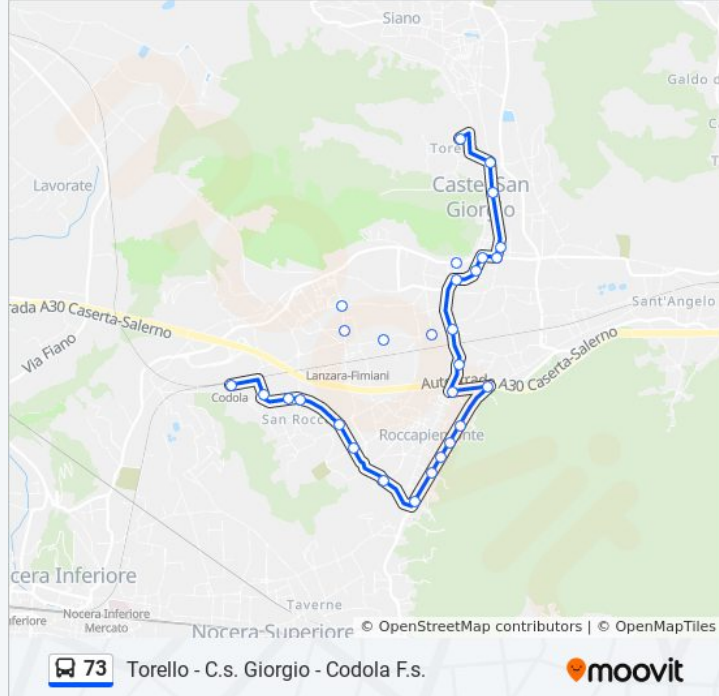

### Informazioni sulla linea bus 73

**Direzione:** Codola Stazione F.S.→Torello

**Fermate:** 29

**Durata del tragitto:** 21 min

**La linea in sintesi:**

Alighieri 2

Alighieri Alfano

Guerrasio 12

Castel S. Giorgio - Via Europa

Europa 56

Europa 96

Castel S. Giorgio - Via Lombardi, 66

Capuano 10

Claudio 100

Claudio 112

Torello

**Direzione: Roccapiemonte Capolinea → Codola Stazione F.S.**

12 fermate

[VISUALIZZA GLI ORARI DELLA LINEA](#)

Roccapiemonte Capolinea

Roccapiemonte

Della Libertà 9

Correale Pagano

Efrem 5/A