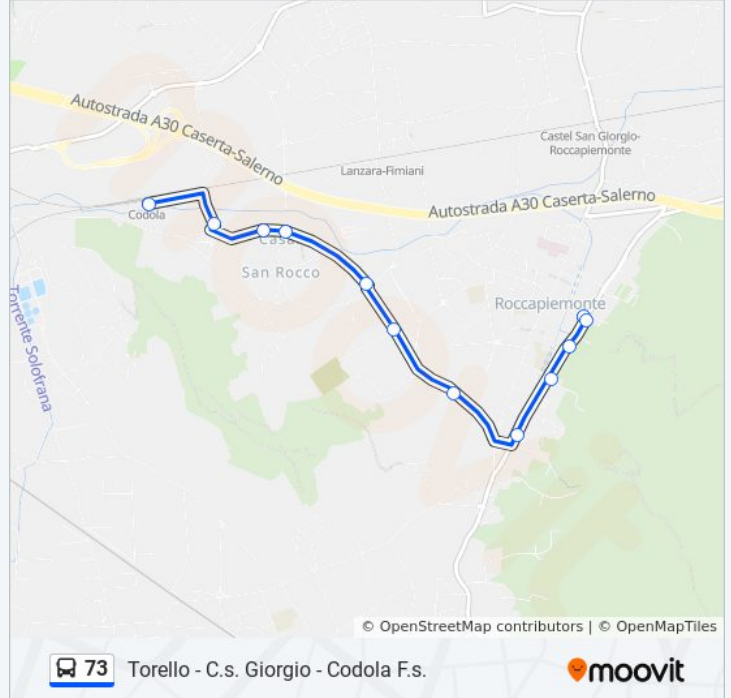

**Direzione: Codola Stazione  
F.S.→Roccapiemonte Capolinea**

12 fermate

[VISUALIZZA GLI ORARI DELLA LINEA](#)

Codola Stazione F.S.

Della Pace 63

Della Pace 37

Della Pace 3

Della Pace Pertini

### Orari della linea bus 73

Orari di partenza verso Codola Stazione  
F.S.→Roccapiemonte Capolinea:

lunedì	08:30
martedì	08:30
mercoledì	08:30
giovedì	Non in Servizio
venerdì	Non in Servizio
sabato	Non in Servizio
domenica	Non in Servizio

### Informazioni sulla linea bus 73

**Direzione:** Codola Stazione F.S.→Roccapiemonte  
Capolinea

**Fermate:** 12

**Durata del tragitto:** 9 min

**La linea in sintesi:**

**Direzione: Codola Stazione F.S.→Torello**