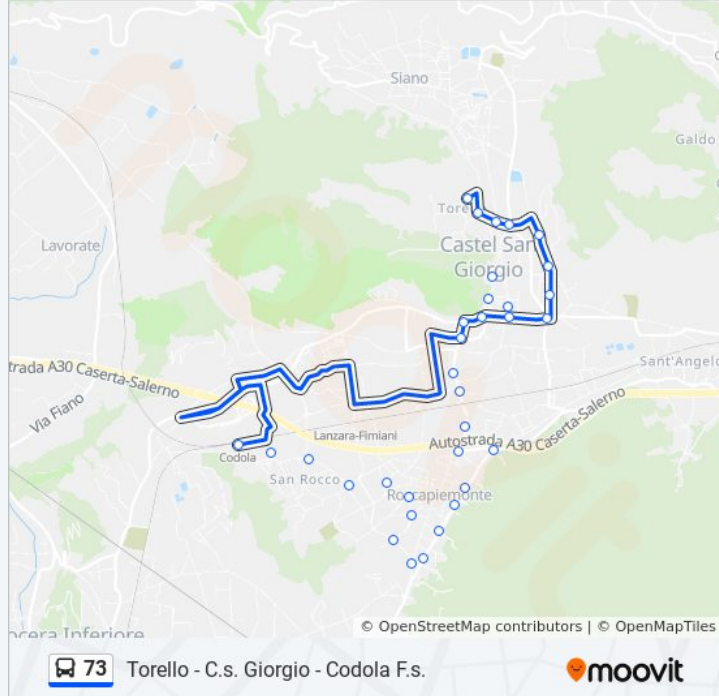

### Informazioni sulla linea bus 73

**Direzione:** Torello→Codola Stazione F.S.

**Fermate:** 33

**Durata del tragitto:** 24 min

**La linea in sintesi:**

Caracciolo Guerrasio

Bivio Rosto

Materdomini 16

S.M. Del Ponte 1

Roccapiemonte

Della Liberta 9

Correale Pagano

Efrem 5/A

Efrem 1

Berlinguer Mercato

Siniscalchi Rescigno

San Potito 5

Della Pace 10

Della Pace 56

Codola Stazione F.S.

**Direzione: Torello→Torello**

25 fermate

[VISUALIZZA GLI ORARI DELLA LINEA](#)

Torello