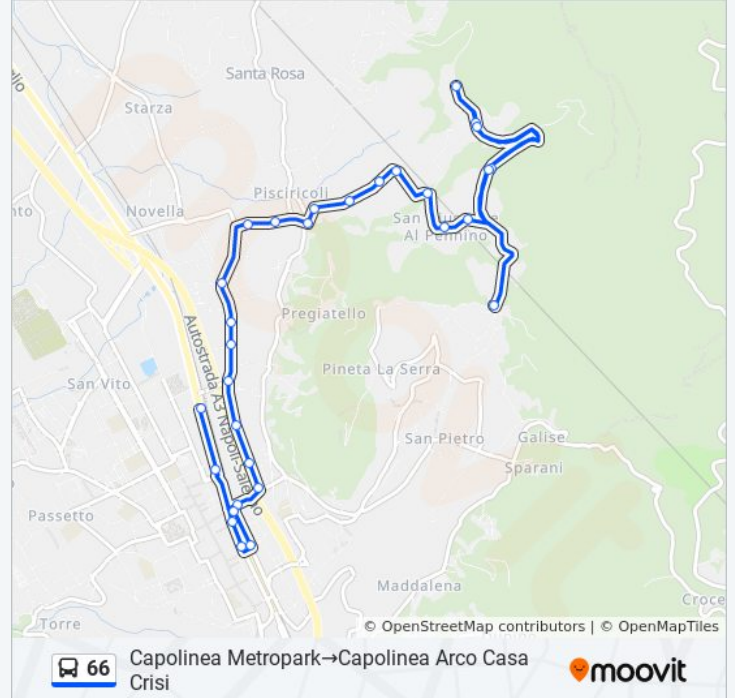

G.Infranzi 3

G.Infranzi 5

Capolinea G. Infranzi

Via G.Infranzi Df Civ.5

G.Infranzi 3

Capolinea Arco Casa Crisi

Direzione: Capolinea Metropark→Pisciricoli

19 fermate

[VISUALIZZA GLI ORARI DELLA LINEA](#)

XXV Luglio 23

Cava De' Tirreni FS

Principe Amedeo 75

Principe Amedeo 173

Gravagnuolo 2

Gravagnuolo 3

Atenolfi Villa Alba

Informazioni sulla linea bus 66

Direzione: Capolinea Metropark→Pisciricoli

Fermate: 19

Durata del tragitto: 18 min

La linea in sintesi:

Salsano Abbro

Via Salsano Piazzetta

Pregiato