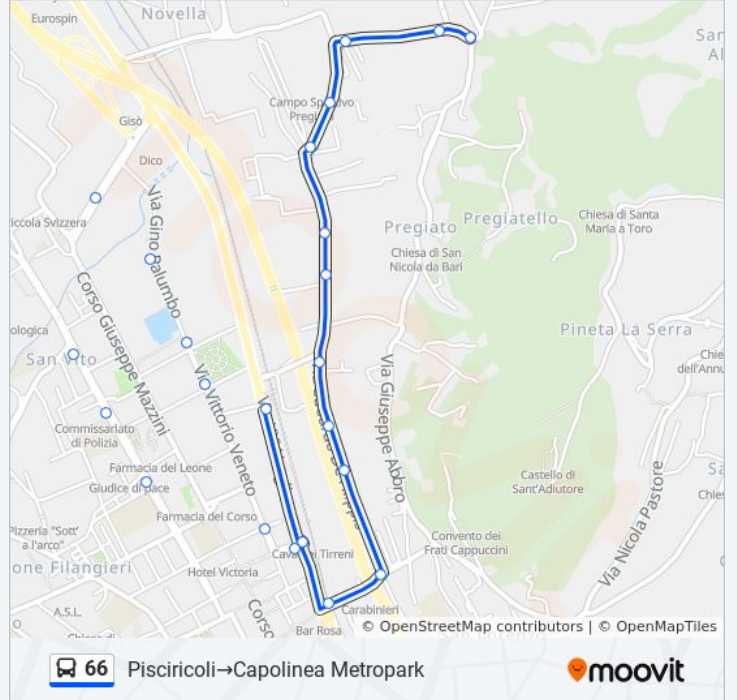

Orari, mappe e fermate della linea bus 66 disponibili in un PDF su moovitapp.com. Usa [App Moovit](#) per ottenere tempi di attesa reali, orari di tutte le altre linee o indicazioni passo-passo per muoverti con i mezzi pubblici a Napoli e Campania.

[Scopri Moovit](#) • [Soluzioni MaaS](#) • [Paesi disponibili](#) • [Mooviter Community](#)

© 2024 Moovit - Tutti i diritti riservati

Controlla gli orari di arrivo in tempo reale