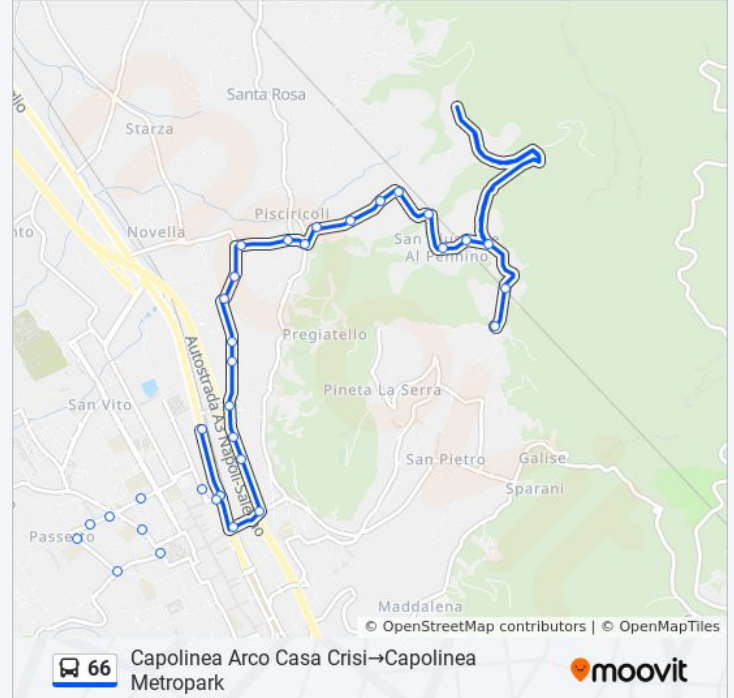

lunedì	07:35 - 15:05
martedì	07:35 - 15:05
mercoledì	07:35 - 15:05
giovedì	07:40 - 15:05
venerdì	07:40 - 15:05
sabato	07:40 - 15:05
domenica	Non in Servizio

Informazioni sulla linea bus 66

Direzione: Capolinea Arco Casa Crisi→Capolinea Metropark

Fermate: 34

Durata del tragitto: 23 min

La linea in sintesi:

De Filippis 64

Atenolfi De Filippis

Atenolfi P. Amedeo

Cava De' Tirreni FS

V.Veneto Asl 1

Martelli Castaldi 51

Filangieri Magistrale

Crispi Parisi

De Stefano 57

Liceo Scientifico

Gramsci 1

Gramsci Asl

Garibaldi Principe Amedeo

Cava De' Tirreni FS

XXV Luglio 23

Direzione: Capolinea Metropark→Capolinea Arco Casa Crisi

30 fermate

[VISUALIZZA GLI ORARI DELLA LINEA](#)

XXV Luglio 23

Cava De' Tirreni FS

Principe Amedeo 75