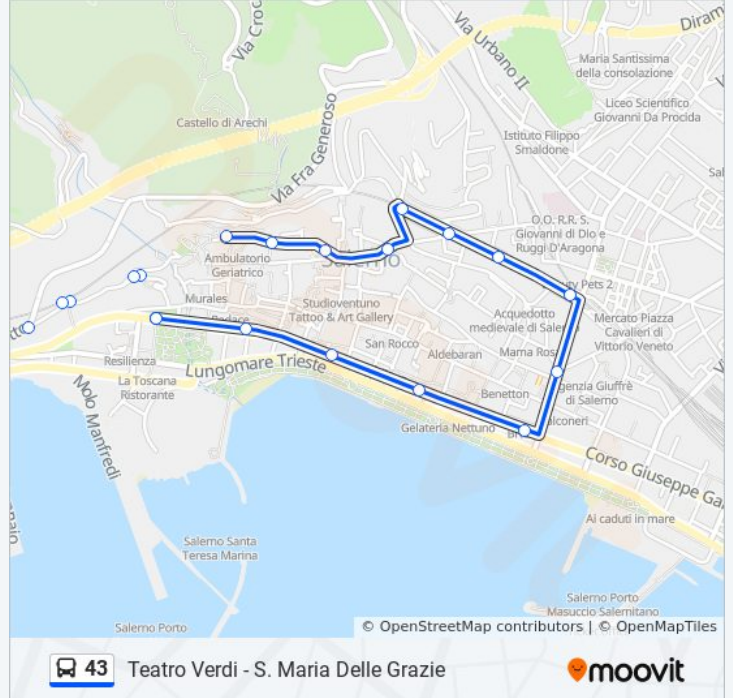

Chiesa S. Maria Delle Grazie

Trotula De Ruggiero 2

Largo Abate Conforti 2

Plebiscito

Trincerone - Vicino Edicola

Trincerone-Scale Sottopasso Ff.Ss.

Trincerone - Scale Via Vernieri

Trincerone-Pross.Incr.Via Dei Principati

Salerno - P.za XXIV Maggio

Via Roma - Poste Centrali

Roma Porta Nova

Roma Provincia

Roma Municipio

Piazza M. Luciani

De Crescenzo 16

Madonna Del Monte 29

Informazioni sulla linea bus 43**Direzione:** Chiesa S. Maria Delle Grazie→Teatro Verdi**Fermate:** 20**Durata del tragitto:** 17 min**La linea in sintesi:**

Direzione: Chiesa S. Maria Delle Grazie→XXIV Maggio

9 fermate

[VISUALIZZA GLI ORARI DELLA LINEA](#)

- Chiesa S. Maria Delle Grazie
- Trotula De Ruggiero 2
- Largo Abate Conforti 2
- Plebiscito
- Trincerone - Vicino Edicola
- Trincerone-Scale Sottopasso Ff.Ss.
- Trincerone - Scale Via Vernieri
- Trincerone-Pross.Incr.Via Dei Principati
- Salerno - P.za XXIV Maggio