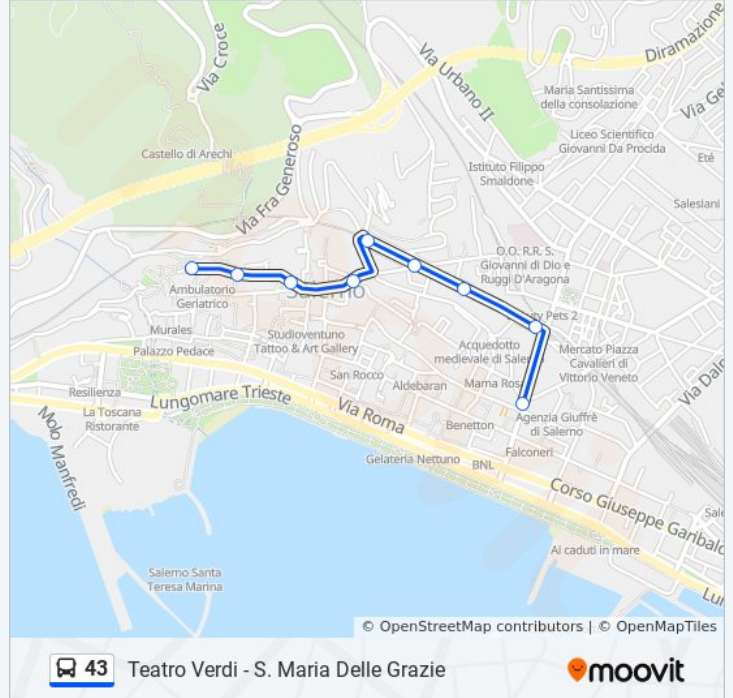

Direzione: Teatro Verdi→Chiesa S. Maria Delle Grazie

24 fermate

[VISUALIZZA GLI ORARI DELLA LINEA](#)

Piazza M. Luciani

De Crescenzo 16

Madonna Del Monte 29

Madonna Del Monte

Madonna Del Monte 29

De Crescenzo 16

Piazza M. Luciani

Pertini Scuola Barra

Lungomare Trieste Municipio

Provincia

Duomo

Piazza Alfano I

Plebiscito

Trincerone - Vicino Edicola

Trincerone-Scale Sottopasso Ff.Ss.

Trincerone - Scale Via Vernieri

Trincerone-Pross.Incr.Via Dei Principati

Gonzaga

Orari della linea bus 43

Orari di partenza verso Teatro Verdi→Chiesa S. Maria Delle Grazie:

lunedì	08:20 - 21:00
martedì	08:20 - 21:00
mercoledì	08:20 - 21:00
giovedì	08:20 - 21:00
venerdì	08:20 - 21:00
sabato	08:20 - 21:00
domenica	Non in Servizio

Informazioni sulla linea bus 43

Direzione: Teatro Verdi→Chiesa S. Maria Delle Grazie

Fermate: 24

Durata del tragitto: 20 min

La linea in sintesi: