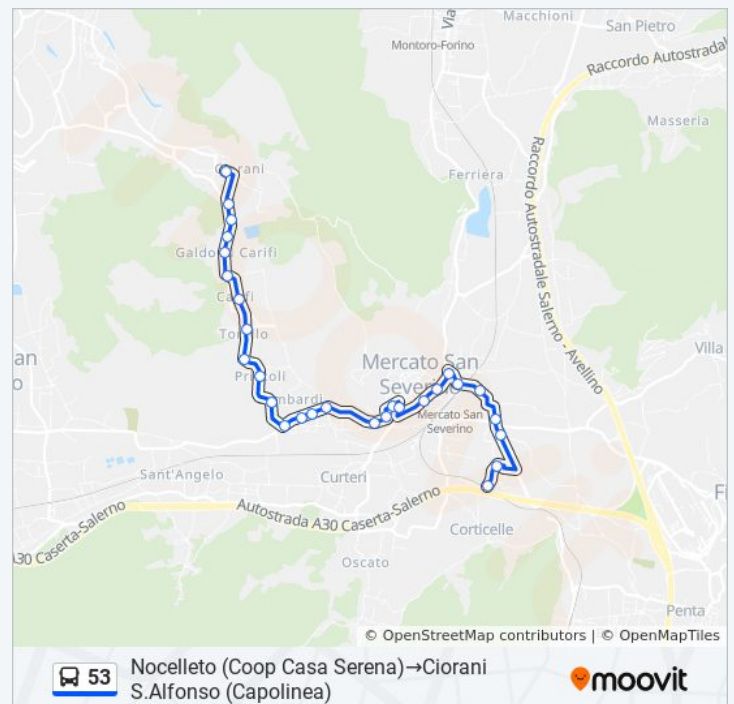

### Informazioni sulla linea bus 53

**Direzione: M.S.Severino (Capolinea)→Ciorani S.Alfonso (Capolinea)**

**Fermate: 21**

**Durata del tragitto: 15 min**

**La linea in sintesi:**

**Direzione: Nocelleto (Coop Casa Serena)→Ciorani S.Alfonso (Capolinea)**

### Orari della linea bus 53

Orari di partenza verso Nocelleto (Coop Casa Serena)→Ciorani S.Alfonso (Capolinea):

Nocelleto (Coop Casa Serena)  
 Nocelleto  
 Pozzillo Pross. Quadrivio  
 S.S.88 50 M. Dopo Quadrivio  
 S.S.88 Df Villa Marvi  
 Porta Rotese-Bivio Ff.Ss.  
 Solofrana Dante  
 Solofrana Ferrovia  
 Solofrana( Bar Montibob)  
 Licinella 21  
 Tenente Falco 20  
 Tenente Falco 47  
 S.Vincenzo Marcello  
 Marcello-Piazza  
 Marcello 26-Ex Distributore  
 Marcello-Km 1.800  
 Marcello Scuole  
 Ciorani-Km 2.400  
 Priscoli - Ciorani-Km 2.700  
 Ciorani 27  
 Ciorani-Variante  
 Torello - Ciorani 86  
 Carifi-Provinciale Ciorani 8  
 Provinciale Ciorani 21  
 Galdo Di Carifi-Chiesetta  
 Galdo-Via Ciorani-Km 4.700  
 Ciorani-Km 4.900  
 Ciorani S.Alfonso (Capolinea)

### Informazioni sulla linea bus 53

**Direzione:** Nocelleto (Coop Casa Serena)→Ciorani S.Alfonso (Capolinea)

**Fermate:** 28

**Durata del tragitto:** 20 min

**La linea in sintesi:**

**Direzione:** Piazza Del Galdo Scuole→Ciorani S.Alfonso (Capolinea)