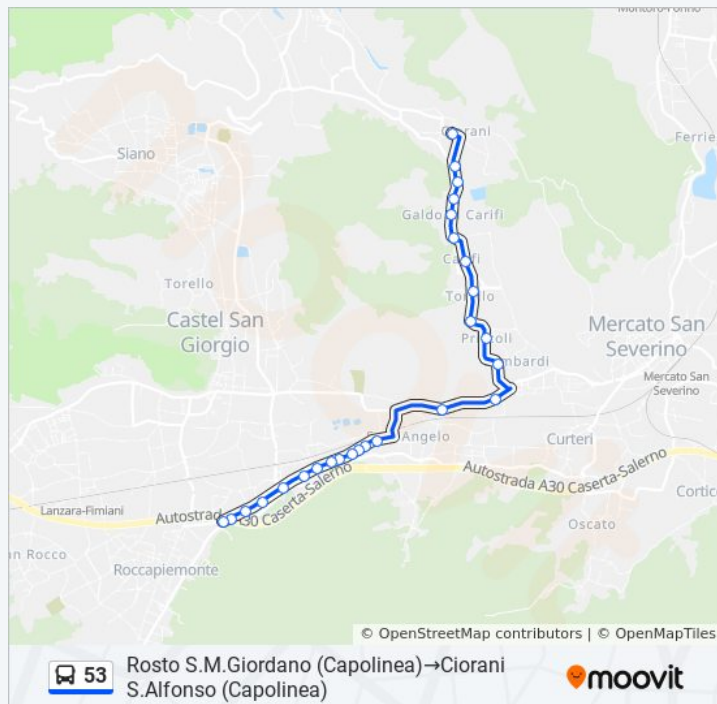

### Informazioni sulla linea bus 53

**Direzione:** Nocelleto (Coop Casa Serena)→Ciorani S.Alfonso (Capolinea)

**Fermate:** 28

**Durata del tragitto:** 20 min

**La linea in sintesi:**

**Direzione:** Piazza Del Galdo Scuole→Ciorani S.Alfonso (Capolinea)

### Informazioni sulla linea bus 53

**Direzione:** Piazza Del Galdo Scuole→Ciorani S.Alfonso (Capolinea)

**Fermate:** 20

**Durata del tragitto:** 20 min

**La linea in sintesi:**

 [Percorso linea bus 53](#)

Ciorani-Km 2.400

Priscoli - Ciorani-Km 2.700

Ciorani 27

Ciorani-Variante

Torello - Ciorani 86

Carifi-Provinciale Ciorani 8

Provinciale Ciorani 21

Galdo Di Carifi-Chiesetta

Galdo-Via Ciorani-Km 4.700

Ciorani-Km 4.900

Ciorani S.Alfonso (Capolinea)

**Direzione:** Rosto S.M.Giordano  
(Capolinea)→Ciorani S.Alfonso (Capolinea)

**Fermate:** 26

**Durata del tragitto:** 25 min

**La linea in sintesi:**