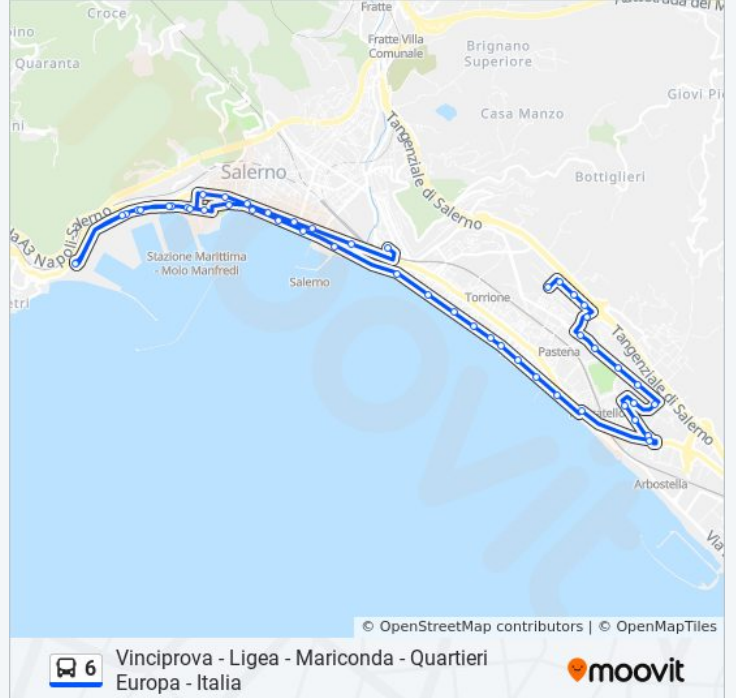

## Direzione: Vinciprova→Centro Sociale

48 fermate

[VISUALIZZA GLI ORARI DELLA LINEA](#)

Vinciprova

Garibaldi Barrella (Stazione F.S.)

Garibaldi Tribunale

Via Roma - Poste Centrali

Roma Porta Nova

## Informazioni sulla linea bus 6

**Direzione:** Vinciprova→Centro Sociale

**Fermate:** 48

**Durata del tragitto:** 50 min

**La linea in sintesi:**

Lungomare Trieste Municipio  
Lungomare Trieste Provincia  
Lungomare Trieste Velia  
Lungomare Trieste Tribunale  
Salerno - Piazza Della Concordia  
Lungomare Tafuri La Carnale  
Via Andrea De Leo, 21  
Lungomare Marconi 2  
Lungomare Tafuri  
L.Marconi Caserma Angelucci  
Lungomare Colombo Fatima  
Pastena - Polo Nautico  
Lungomare Colombo Pastena 2  
Lungomare Colombo Mercatello  
Mercatello (P.Zza Grasso)  
Parco Arbostella Bivio Mariconda (Verso S.Leonardo)  
Mauri  
Mauri Villafranca1  
Mauri Montelungo  
Carso  
Asiago  
Angrisani  
Angrisani Parco2  
Lazzarelli Scuola Amendola  
Dei Mille Scuola Alfano I  
Medaglie D Oro 73  
Buongiorno 1  
Buongiorno  
Cantarella  
Centro Sociale