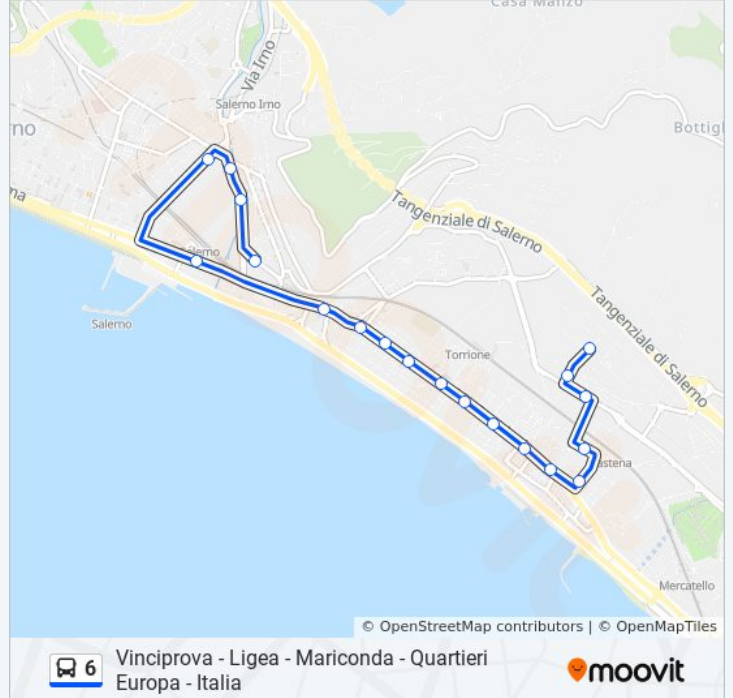

### Direzione: Centro Sociale→Vinciprova

19 fermate

[VISUALIZZA GLI ORARI DELLA LINEA](#)

Centro Sociale  
D Annunzio  
Foscolo 5  
Petrillo 24  
Guglielmo Vacca  
Caduti Di Brescia  
Posidonia 309  
Posidonia221  
Posidonia 171  
Posidonia Santelmo  
Posidonia105  
Posidonia Sciaraffia  
Posidonia Orofino  
Torrione Forte La Carnale  
Garibaldi Barrella (Stazione F.S.)  
Via Dalmazia, 35  
Inizio Variante V.Vinciprova  
Vinciprova Tribunale  
Vinciprova

### Orari della linea bus 6

Orari di partenza verso Centro Sociale→Vinciprova:

lunedì	06:10 - 22:50
martedì	06:10 - 22:50
mercoledì	06:10 - 22:50
giovedì	06:10 - 22:50
venerdì	06:10 - 22:50
sabato	06:10 - 22:50
domenica	Non in Servizio

### Informazioni sulla linea bus 6

**Direzione:** Centro Sociale→Vinciprova

**Fermate:** 19

**Durata del tragitto:** 30 min

**La linea in sintesi:**

## Direzione: Vinciprova→Centro Sociale

48 fermate

[VISUALIZZA GLI ORARI DELLA LINEA](#)

Vinciprova

Garibaldi Barrella (Stazione F.S.)

Garibaldi Tribunale

Via Roma - Poste Centrali

Roma Porta Nova