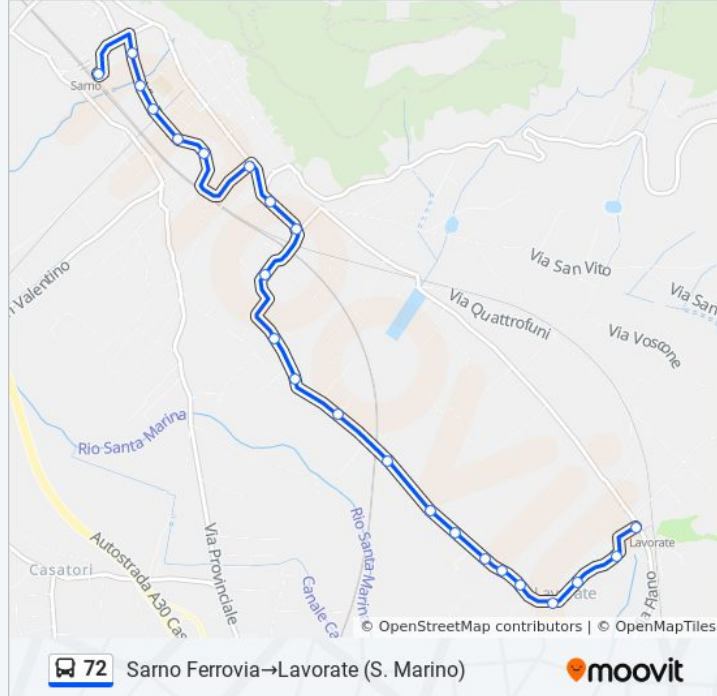

Informazioni sulla linea bus 72

Direzione: Sarno Ferrovia→Lavorate (S. Marino)

Fermate: 23

Durata del tragitto: 14 min

La linea in sintesi:

- Nuova Lavorate 250
- Lavorate Centro 46
- Lavorate Chiesa
- Lavorate 130
- Lavorate (S. Marino)

Direzione: Staz. Vesuviana→Episcopio Duomo

10 fermate

[VISUALIZZA GLI ORARI DELLA LINEA](#)

- Staz. Vesuviana
- Matteotti 42
- Garibaldi 40
- V. Emanuele 50
- Sarno Ferrovia
- Sodano 4
- Margherita 54
- Parallela Duomo Margherita
- Parallela Duomo Chianche
- Episcopio Duomo