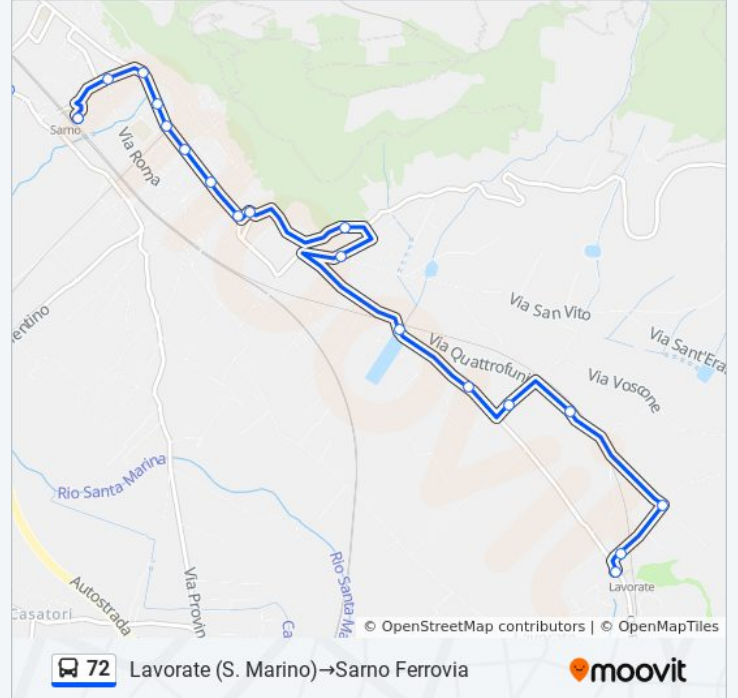

Informazioni sulla linea bus 72

Direzione: Lavorate (S. Marino)→Sarno Ferrovia

Fermate: 23

Durata del tragitto: 15 min

La linea in sintesi:

Sarno Striano 86

Ospedale

Sarno Striano 1

Sarno Striano 21

Sarno Ferrovia

Direzione: Sarno Ferrovia→Lavorate (S. Marino)

23 fermate

[VISUALIZZA GLI ORARI DELLA LINEA](#)

Sarno Ferrovia

Roma Istituto Professionale

Roma 80