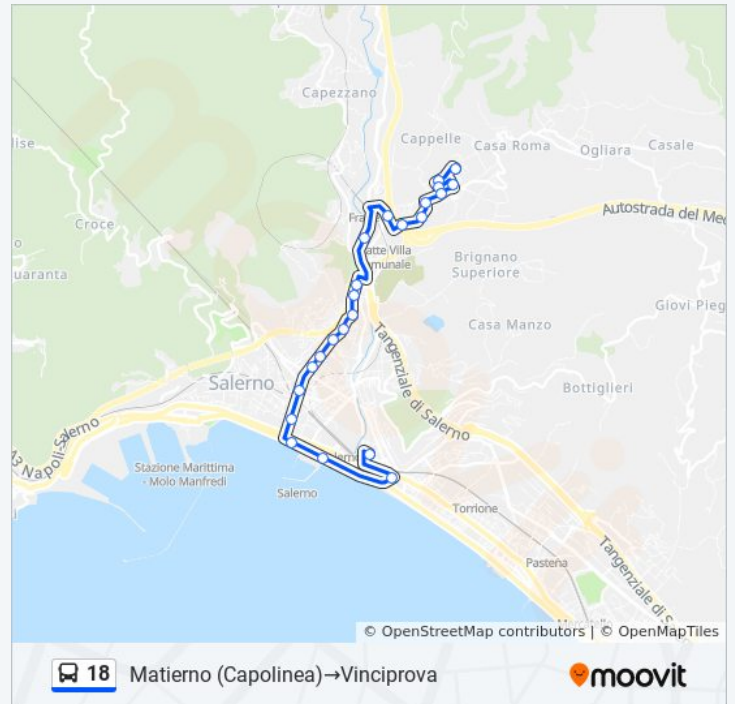

Informazioni sulla linea bus 18

Direzione: Matierno (Capolinea)→Fuorni Capolinea

Fermate: 45

Durata del tragitto: 40 min

La linea in sintesi:

Lungomare Tafuri La Carnale

Via Andrea De Leo, 21

Lungomare Marconi 2

Salerno - Piazza Della Concordia

Carella

Vinciprova

venerdì 06:30 - 21:40

sabato 06:30 - 21:40

domenica Non in Servizio

Informazioni sulla linea bus 18

Direzione: Matierno (Capolinea)→Vinciprova

Fermate: 23

Durata del tragitto: 25 min

La linea in sintesi:

Direzione: Vinciprova→Matierno (Capolinea)

30 fermate

[VISUALIZZA GLI ORARI DELLA LINEA](#)

Vinciprova

Garibaldi Barrella (Stazione F.S.)

domenica Non in Servizio

Informazioni sulla linea bus 18

Direzione: Vinciprova→Matierno (Capolinea)

Fermate: 30

Fratte - Sotto Ponte Autostrada (Dir. Fratte)

Fratte

Spirito 36

Traversa Greci - Sotto Ponte Autostr.