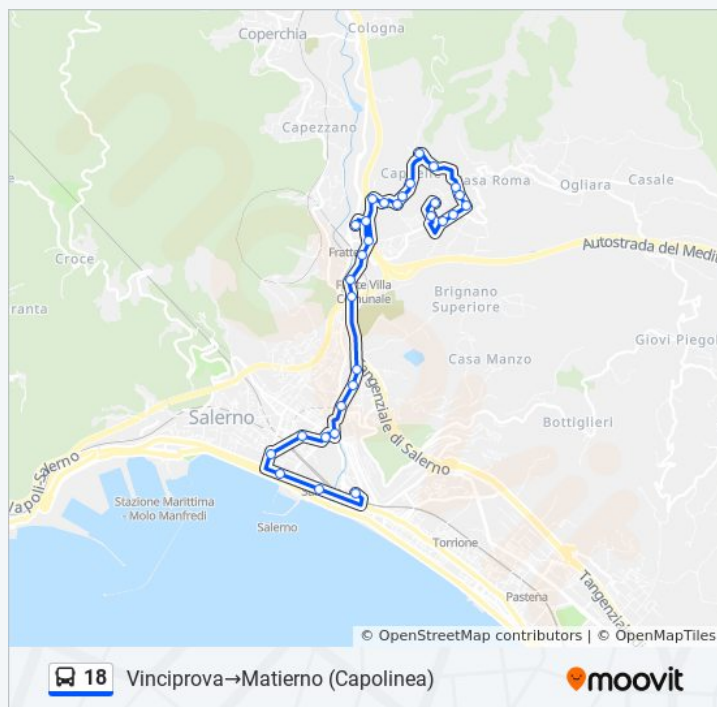

Informazioni sulla linea bus 18

Direzione: Matierno (Capolinea)→Fuorni Capolinea

Fermate: 45

Durata del tragitto: 40 min

La linea in sintesi:

Lungomare Tafuri La Carnale

Via Andrea De Leo, 21

Lungomare Marconi 2

domenica Non in Servizio

Informazioni sulla linea bus 18

Direzione: Vinciprova→Matierno (Capolinea)

Fermate: 30

Fratte - Sotto Ponte Autostrada (Dir. Fratte)

Fratte

Spirito 36

Traversa Greci - Sotto Ponte Autostr.

Cappelle Superiori- Fuardo

Casa Leone Convento

Casa Leone 1

Casa Leone 2

Torre Bianca 13

Morbilli(Trav.Dei Sanniti)

Matierno Chiesa

Matierno (Capolinea)

Durata del tragitto: 34 min
La linea in sintesi:

Orari, mappe e fermate della linea bus 18 disponibili in un PDF su moovitapp.com. Usa [App Moovit](#) per ottenere tempi di attesa reali, orari di tutte le altre linee o indicazioni passo-passo per muoverti con i mezzi pubblici a Napoli e Campania.