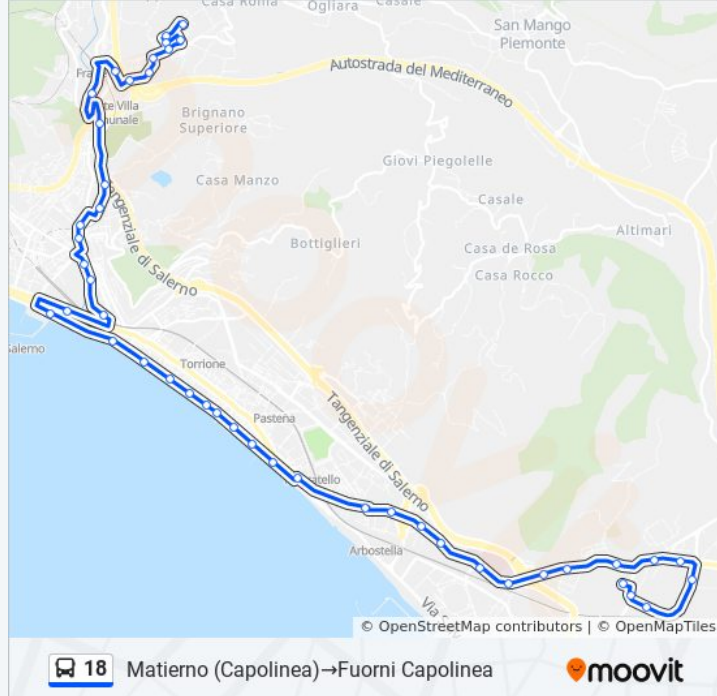

Informazioni sulla linea bus 18

Direzione: Matierno (Capolinea)→Fuorni Capolinea

Fermate: 45

Durata del tragitto: 40 min

La linea in sintesi:

Lungomare Tafuri La Carnale

Via Andrea De Leo, 21

Lungomare Marconi 2

Picenza Tangenziale

S.Leonardo 30

S.Leonardo Centro Commerciale1

Via San Leonardo, 100

Strada Statale 18 Tirrena Inferiore, 101

S. Leonardo 206

S. Leonardo 230

Fuorni Centrale Del Latte

Fuorni Chiesa Verso Battipaglia

Delle Calabrie 12

Cappello Vecchio 15

Amato 5

Wenner 44

Fuorni Capolinea

Direzione: Matierno (Capolinea)→Vinciprova

23 fermate

domenica Non in Servizio

Informazioni sulla linea bus 18

Direzione: Vinciprova→Matierno (Capolinea)

Fermate: 30

Fratte - Sotto Ponte Autostrada (Dir. Fratte)

Fratte

Spirito 36

Traversa Greci - Sotto Ponte Autostr.