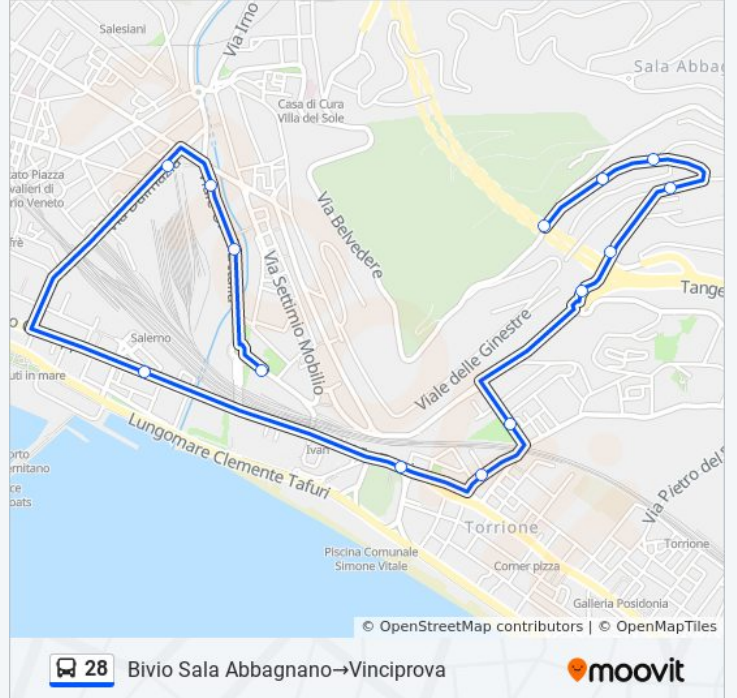

Direzione: Casa Manzo - Capolinea→Vinciprova

20 fermate

[VISUALIZZA GLI ORARI DELLA LINEA](#)

- Casa Manzo - Capolinea
- Casa Manzo Superiore 14
- Casa Manzo Superiore - Ex Capolinea
- Casa Manzo 3
- Casa Manzo - Df Parco Bellevue
- Bivio Casa Manzo
- Bottiglieri - Villa Rita
- Degli Eucalipti Df Civ. 34
- Degli Eucalipti Acacie
- Degli Eucalipti-Incr.Parco Querce
- Degli Eucalipti
- Farina Mattia 131
- Grifone
- Aurofino
- Torrione Forte La Carnale
- Garibaldi Barrella (Stazione F.S.)
- Via Dalmazia, 35
- Inizio Variante V.Vinciprova

Orari della linea bus 28

Orari di partenza verso Casa Manzo - Capolinea→Vinciprova:

lunedì	07:00 - 22:15
martedì	07:00 - 22:15
mercoledì	07:00 - 22:15
giovedì	07:00 - 22:15
venerdì	07:00 - 22:15
sabato	07:00 - 22:15
domenica	Non in Servizio

Informazioni sulla linea bus 28

Direzione: Casa Manzo - Capolinea→Vinciprova

Fermate: 20

Durata del tragitto: 24 min

La linea in sintesi: