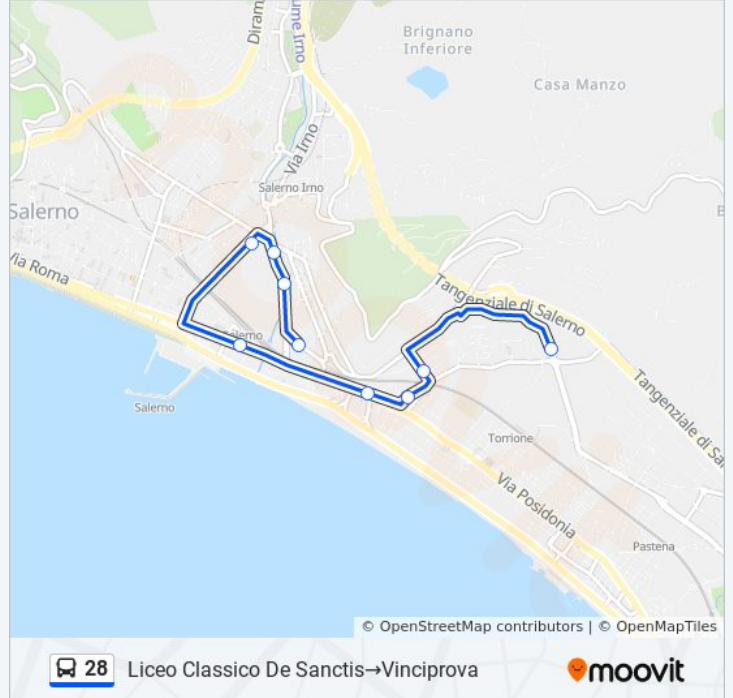

Informazioni sulla linea bus 28

Direzione: Casa Manzo - Capolinea→Vinciprova

Fermate: 20

Durata del tragitto: 24 min

La linea in sintesi:

Vinciprova Tribunale

Vinciprova

Direzione: Liceo Classico De Sanctis → Vinciprova

9 fermate

[VISUALIZZA GLI ORARI DELLA LINEA](#)

Liceo Classico De Sanctis

Grifone

Aurofino

Torrione Forte La Carnale

Garibaldi Barrella (Stazione F.S.)

Via Dalmazia, 35

Inizio Variante V.Vinciprova

Vinciprova Tribunale

Vinciprova

Orari della linea bus 28

Orari di partenza verso Liceo Classico De Sanctis → Vinciprova:

lunedì	08:35
martedì	08:35
mercoledì	08:35
giovedì	08:35
venerdì	08:35
sabato	08:35
domenica	Non in Servizio

Informazioni sulla linea bus 28

Direzione: Liceo Classico De Sanctis → Vinciprova

Fermate: 9

Durata del tragitto: 16 min

La linea in sintesi:

Direzione: Panoramica Casa Manzo→Vinciprova

23 fermate

[VISUALIZZA GLI ORARI DELLA LINEA](#)