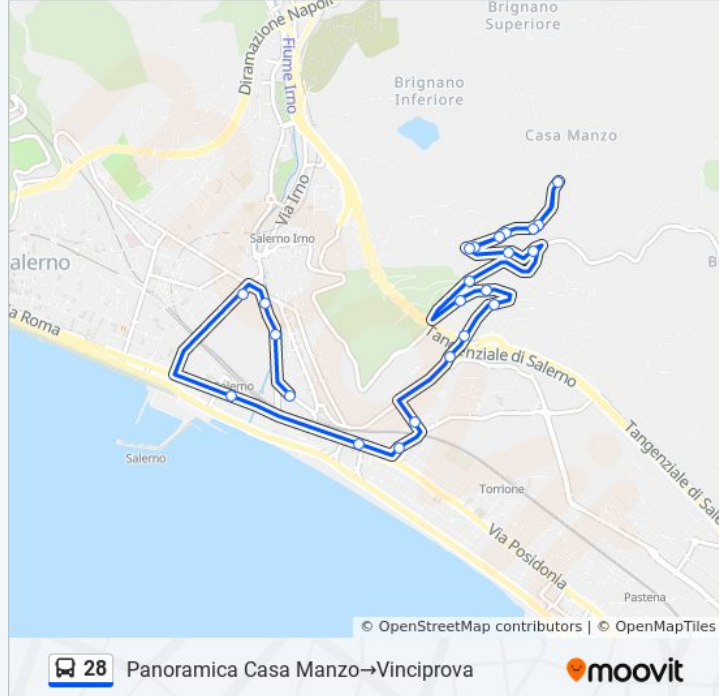

Orari della linea bus 28

Orari di partenza verso Panoramica Casa Manzo→Vinciprova:

lunedì	07:10
martedì	07:10
mercoledì	07:10
giovedì	07:10
venerdì	07:10
sabato	07:10
domenica	Non in Servizio

Informazioni sulla linea bus 28

Direzione: Panoramica Casa Manzo→Vinciprova

Fermate: 23

Durata del tragitto: 24 min

La linea in sintesi:

Garibaldi Barrella (Stazione F.S.)

Via Dalmazia, 35

Inizio Variante V.Vinciprova

Vinciprova Tribunale

Vinciprova

Direzione: Vinciprova→Casa Manzo - Capolinea

19 fermate

[VISUALIZZA GLI ORARI DELLA LINEA](#)

Vinciprova

Petrone-Super Alvi-Per Via Guercio

L. Guercio 353

L. Guercio 231