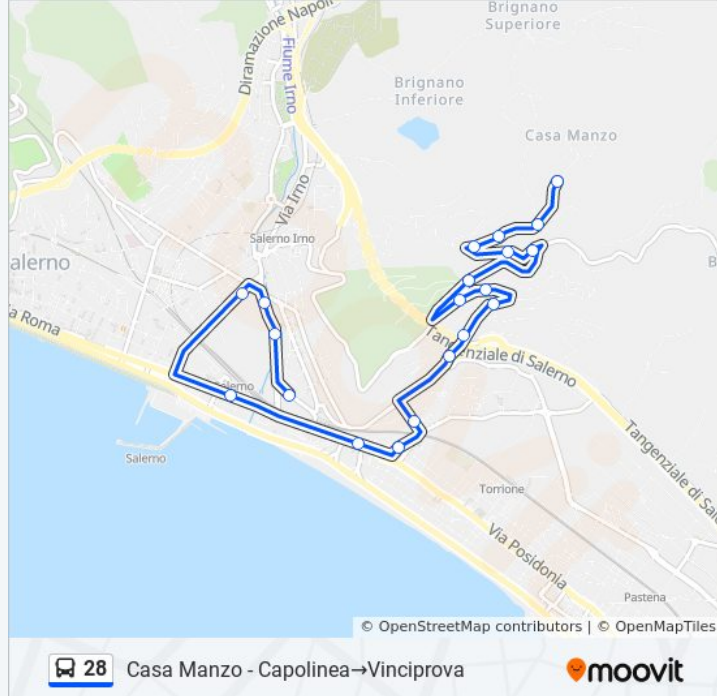

Direzione: Casa Manzo - Capolinea→Vinciprova

20 fermate

[VISUALIZZA GLI ORARI DELLA LINEA](#)

- Casa Manzo - Capolinea
- Casa Manzo Superiore 14
- Casa Manzo Superiore - Ex Capolinea
- Casa Manzo 3
- Casa Manzo - Df Parco Bellevue
- Bivio Casa Manzo
- Bottiglieri - Villa Rita
- Degli Eucalipti Df Civ. 34
- Degli Eucalipti Acacie
- Degli Eucalipti-Incr.Parco Querce
- Degli Eucalipti
- Farina Mattia 131
- Grifone
- Aurofino
- Torrione Forte La Carnale
- Garibaldi Barrella (Stazione F.S.)
- Via Dalmazia, 35
- Inizio Variante V.Vinciprova

Informazioni sulla linea bus 28

Direzione: Casa Manzo - Capolinea→Vinciprova

Fermate: 20

Durata del tragitto: 24 min

La linea in sintesi:

Vinciprova Tribunale

Vinciprova

Direzione: Liceo Classico De Sanctis → Vinciprova

9 fermate

[VISUALIZZA GLI ORARI DELLA LINEA](#)

Liceo Classico De Sanctis

Grifone

Aurofino

Torrione Forte La Carnale

Garibaldi Barrella (Stazione F.S.)

Via Dalmazia, 35

Informazioni sulla linea bus 28

Direzione: Liceo Classico De Sanctis → Vinciprova

Fermate: 9

Durata del tragitto: 16 min

La linea in sintesi:

Direzione: Panoramica Casa Manzo→Vinciprova

23 fermate

[VISUALIZZA GLI ORARI DELLA LINEA](#)