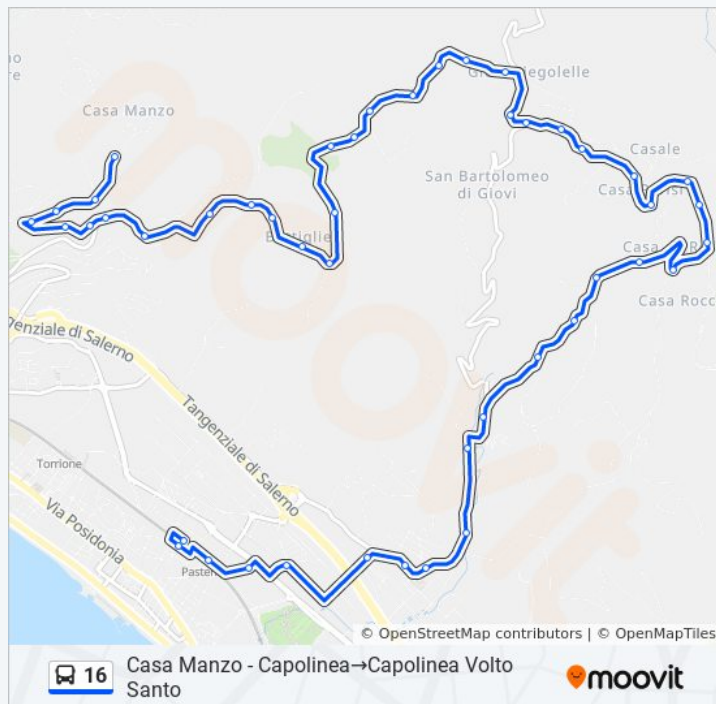

Rocco Cocchia 305

Rocco Cocchia - Rione De Gasperi

**Direzione:** Casa Manzo - Capolinea → Capolinea

Volto Santo

**Fermate:** 46

**Durata del tragitto:** 30 min

**La linea in sintesi:**

S. Nicola Di Giovi-Df Strada Privata