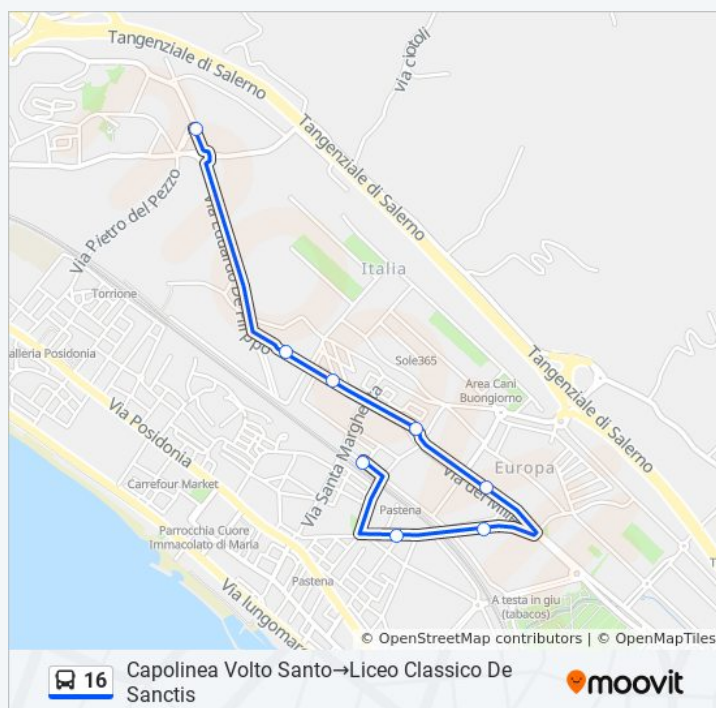

**Informazioni sulla linea bus 16****Direzione:** Capolinea Volto Santo→Casa Manzo - Capolinea**Fermate:** 45**Durata del tragitto:** 30 min**La linea in sintesi:**

Casa Di Giacomo

Casa Vicinanza - Incrocio

**Direzione: Capolinea Volto Santo→Liceo Classico De Sanctis**

8 fermate

[VISUALIZZA GLI ORARI DELLA LINEA](#)

Capolinea Volto Santo

Rocco Cocchia 12/16

### Orari della linea bus 16

Orari di partenza verso Capolinea Volto Santo→Liceo Classico De Sanctis:

lunedì	08:30
martedì	08:30
mercoledì	08:30
giovedì	08:30

Rocco Cocchia 36

Dei Mille Scuola Alfano I

S.Margherita-Prima Del Semaforo

### Informazioni sulla linea bus 16

**Direzione:** Capolinea Volto Santo→Liceo Classico De Sanctis

**Fermate:** 8

**Durata del tragitto:** 5 min

**La linea in sintesi:**

**Direzione: Casa Manzo - Capolinea→Capolinea Volto Santo**