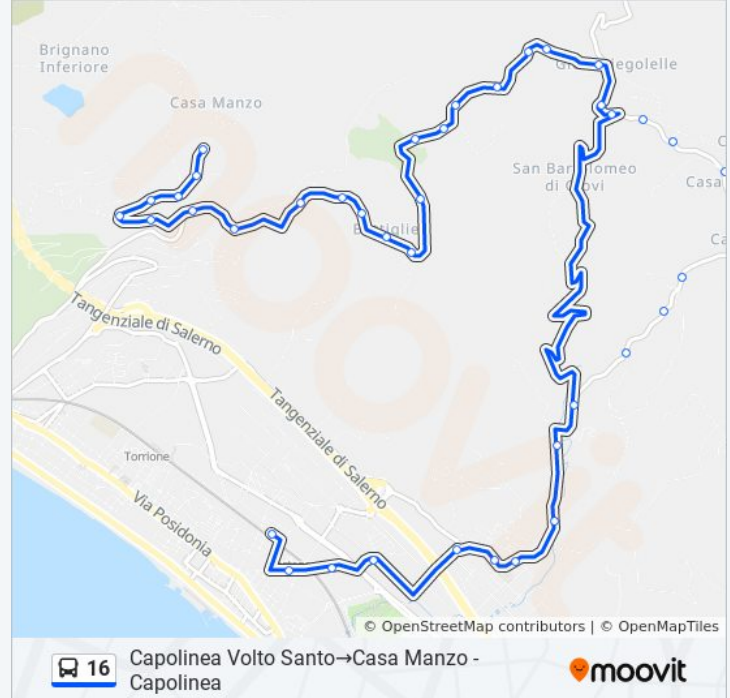

**Informazioni sulla linea bus 16****Direzione:** Capolinea Volto Santo→Casa Manzo - Capolinea**Fermate:** 45**Durata del tragitto:** 30 min**La linea in sintesi:**

Casa Di Giacomo

Casa Vicinanza - Incrocio

Bottiglieri

Bottiglieri - Dopo Incr.Casa Manzo

Casa Manzo-Parco Bellevue

Casa Manzo-Df Civ. 5

Casa Manzo Super.-Df Civ. 15

Casa Manzo Super.-Df Ex Capolinea

Casa Manzo Super.-Df Civ. 14

Casa Manzo - Capolinea

**Direzione: Capolinea Volto Santo→Liceo Classico De Sanctis**

8 fermate

[VISUALIZZA GLI ORARI DELLA LINEA](#)

Capolinea Volto Santo

Rocco Cocchia 12/16

### Orari della linea bus 16

Orari di partenza verso Capolinea Volto Santo→Liceo Classico De Sanctis:

lunedì	08:30
martedì	08:30
mercoledì	08:30
giovedì	08:30

Rocco Cocchia 36

Dei Mille Scuola Alfano I

S.Margherita-Prima Del Semaforo