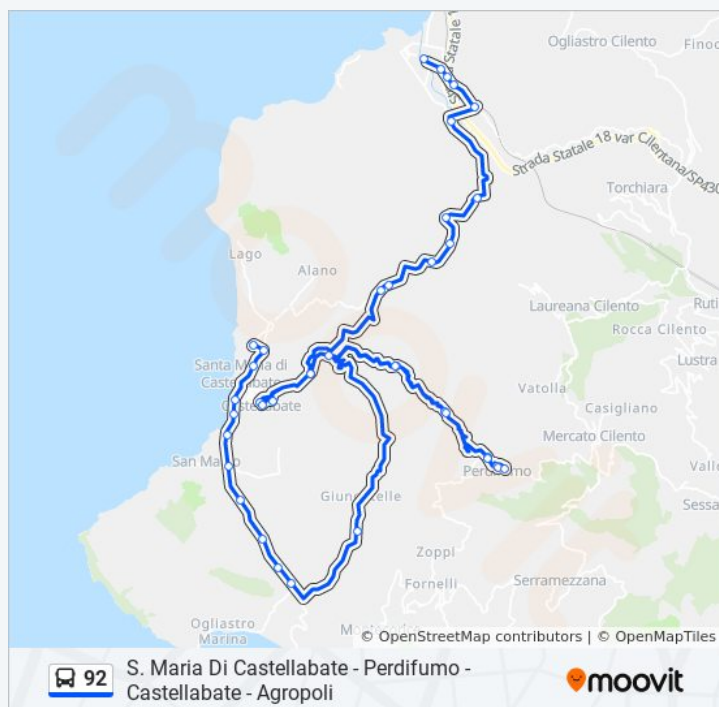

Giungatelle

Bivio Ogliastro Marina (Strada Prov. Verso Agropoli)

Distrib. Ip (Strada Prov. Verso Agropoli)

Ristorante Oasi (Strada Prov. Verso Acciaroli)

Localita Cenito (Uscita Castellabate)

S. Marco Di Castellabate

S. Maria - Viale Degli Oleandri - Loc. Pozzillo

Bivio Castellabate

Bivio S.Maria Di Castellabate

Asilo Matarazzo

Uscita S. Maria - Deposito Mater. Costruzioni

S. Maria Di Castellabate Capolinea

**Direzione: S. Maria Di Castellabate
Capolinea→Agropoli Parco Pubblico**

Strada Prov. Per S. Maria - Distrib. Ip

Agropoli Sud

Agropoli - Via Madonna Del Carmine

Agropoli - Via Dante Alighieri - Liceo Scientifico

Agropoli - Cap. Lic. Scientifico

Agropoli Tendostruttura (Verso Salerno)

Informazioni sulla linea bus 92

Direzione: S. Maria Di Castellabate
Capolinea→Agropoli Parco Pubblico

Fermate: 39

Durata del tragitto: 90 min

La linea in sintesi:

Orari, mappe e fermate della linea bus 92 disponibili in un PDF su moovitapp.com. Usa [App Moovit](#) per ottenere tempi di attesa reali, orari di tutte le altre linee o indicazioni passo-passo per muoverti con i mezzi pubblici a Napoli e Campania.