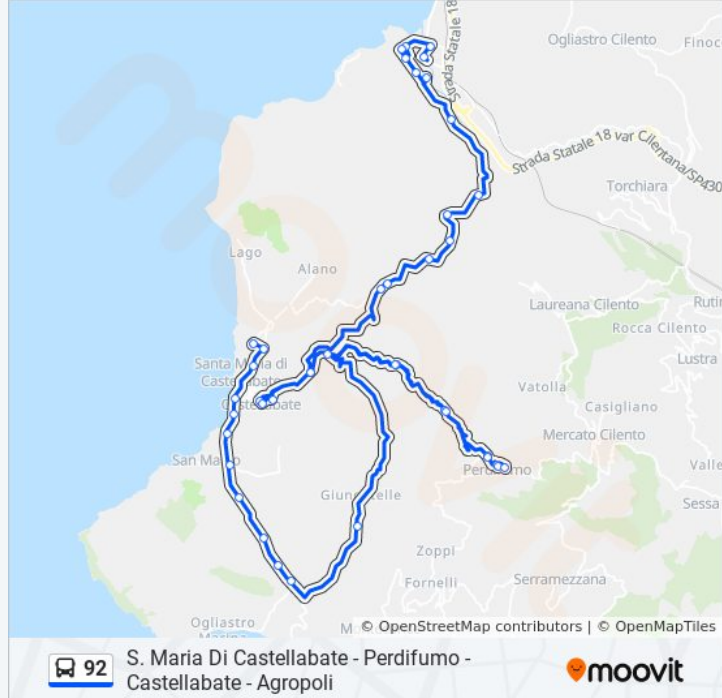

Giungatelle

Bivio Ogliastro Marina (Strada Prov. Verso Agropoli)

Distrib. Ip (Strada Prov. Verso Agropoli)

Ristorante Oasi (Strada Prov. Verso Acciaroli)

Localita Cenito (Uscita Castellabate)

S. Marco Di Castellabate

S. Maria - Viale Degli Oleandri - Loc. Pozzillo

Bivio Castellabate

Bivio S.Maria Di Castellabate

Asilo Matarazzo

Uscita S. Maria - Deposito Mater. Costruzioni

S. Maria Di Castellabate Capolinea

**Direzione: S. Maria Di Castellabate
Capolinea→Agropoli Parco Pubblico**

39 fermate

[VISUALIZZA GLI ORARI DELLA LINEA](#)

S. Maria Di Castellabate Capolinea

Uscita S. Maria - Deposito Mater. Costruzioni

Asilo Matarazzo

Bivio S. Maria Di Castellabate

Castellabate(Bivio)

S. Maria - Viale Degli Oleandri - Loc. Pozzillo

Orari della linea bus 92

Orari di partenza verso S. Maria Di Castellabate
Capolinea→Agropoli Parco Pubblico:

lunedì	07:00
martedì	07:00
mercoledì	07:00
giovedì	Non in Servizio
venerdì	Non in Servizio
sabato	Non in Servizio
domenica	Non in Servizio