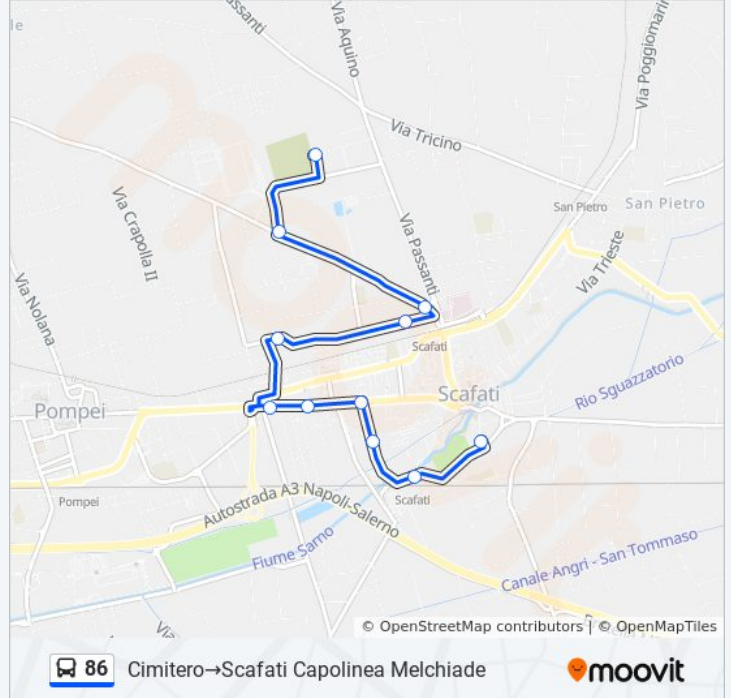

Usa Moovit per trovare le fermate della linea bus 86 più vicine a te e scoprire quando passerà il prossimo mezzo della linea bus 86

Direzione: Cimitero→Scafati Capolinea Melchiade

11 fermate

[VISUALIZZA GLI ORARI DELLA LINEA](#)

Diaz 68

Scafati Stazione F.S.

Scafati Capolinea Melchiade

Orari della linea bus 86

Orari di partenza verso Cimitero→Scafati Capolinea Melchiade:

lunedì	08:10 - 14:10
martedì	08:10 - 14:10
mercoledì	08:10 - 14:10
giovedì	08:10 - 14:10
venerdì	08:10 - 14:10
sabato	08:10 - 14:10
domenica	Non in Servizio

Informazioni sulla linea bus 86

Direzione: Cimitero→Scafati Capolinea Melchiade

Fermate: 11

Durata del tragitto: 15 min

La linea in sintesi:

**Direzione: Scafati Capolinea
Melchiade→Cimitero**

27 fermate

[VISUALIZZA GLI ORARI DELLA LINEA](#)

Informazioni sulla linea bus 86

Direzione: Scafati Capolinea Melchiade→Cimitero

Fermate: 27

Durata del tragitto: 40 min

La linea in sintesi:

Poggiomarino 102

De Gasperi 373

De Gasperi Scuole