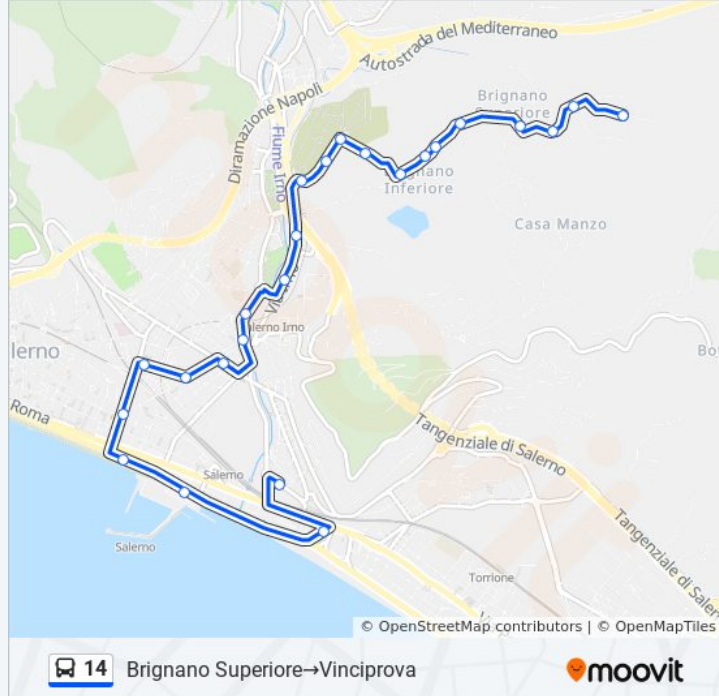

Informazioni sulla linea bus 14

Direzione: Brignano Superiore→Vinciprova

Fermate: 24

Durata del tragitto: 23 min

La linea in sintesi:

S.Francesco

Salerno - P.za XXIV Maggio

Lungomare Trieste Tribunale

Salerno - Piazza Della Concordia

Carella

Vinciprova

Direzione: Vinciprova→Brignano Superiore

21 fermate

[VISUALIZZA GLI ORARI DELLA LINEA](#)

Vinciprova

Garibaldi Barrella (Stazione F.S.)