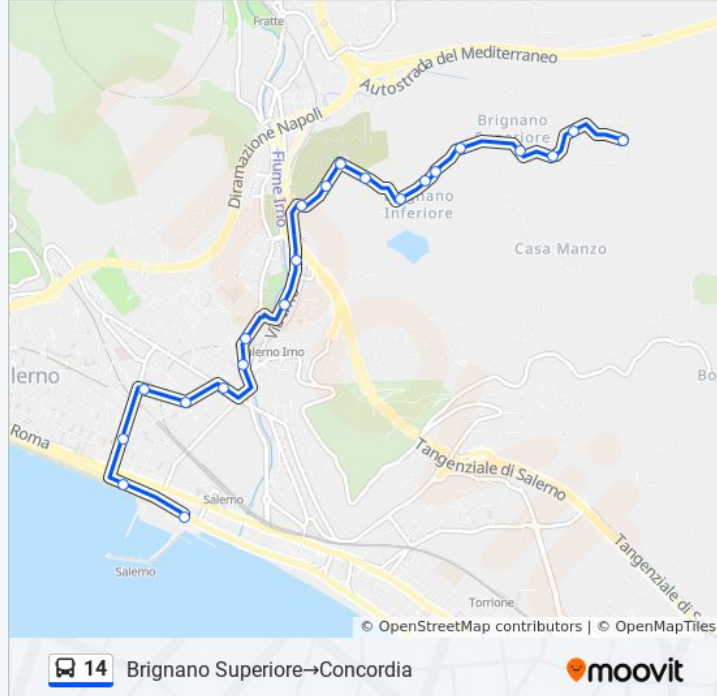

Usa Moovit per trovare le fermate della linea bus 14 più vicine a te e scoprire quando passerà il prossimo mezzo della linea bus 14

Direzione: Brignano Superiore→Concordia

22 fermate

[VISUALIZZA GLI ORARI DELLA LINEA](#)

Brignano Superiore
Brignano Superiore - Casa Gallo
Brignano Superiore 78
Brignano Super.-Bivio Casa Gallo
Brignano Super. - Ponte
Di Brignano - Df Civ. 46
Di Brignano - Df Civ. 34
De Liguori - Scuola Materna
De Liguori - Df Civ. 18
De Liguori-iii Cancellò Cimitero
De Liguori-li Cancellò Cimitero
De Liguori-I Cancellò Cimitero
S.Alfonso M.Dei Liguori (Bivio Cimitero)
Irno
E. Caterina 68
E. Caterina
Fermata Asl Ex Inam
Casalbore Stadio Vestuti
S.Francesco
Salerno - P.za XXIV Maggio
Lungomare Trieste Tribunale

Orari della linea bus 14

Orari di partenza verso Brignano Superiore→Concordia:

| | |
|-----------|-----------------|
| lunedì | 21:45 |
| martedì | 21:45 |
| mercoledì | 21:45 |
| giovedì | 21:45 |
| venerdì | 21:45 |
| sabato | 21:45 |
| domenica | Non in Servizio |

Informazioni sulla linea bus 14

Direzione: Brignano Superiore→Concordia

Fermate: 22

Durata del tragitto: 18 min

La linea in sintesi:

Direzione: Brignano Superiore→Vinciprova

24 fermate

[VISUALIZZA GLI ORARI DELLA LINEA](#)