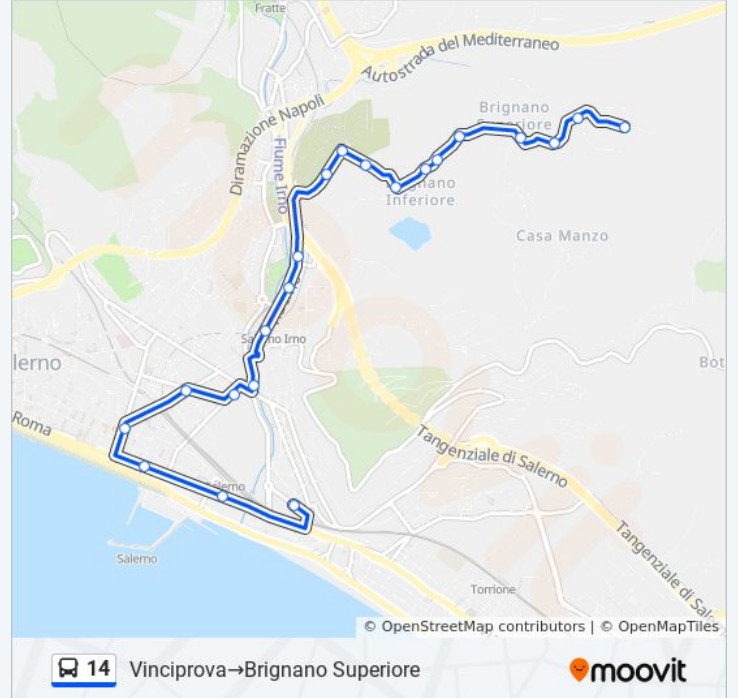

Salerno - Piazza Della Concordia

Carella

Vinciprova

Direzione: Vinciprova→Brignano Superiore

21 fermate

[VISUALIZZA GLI ORARI DELLA LINEA](#)

Vinciprova

Garibaldi Barrella (Stazione F.S.)

Informazioni sulla linea bus 14

Direzione: Vinciprova→Brignano Superiore

Fermate: 21

Durata del tragitto: 27 min

La linea in sintesi:

Brignano Superiore 78

Brignano Superiore-Casa Gallo

Brignano Superiore