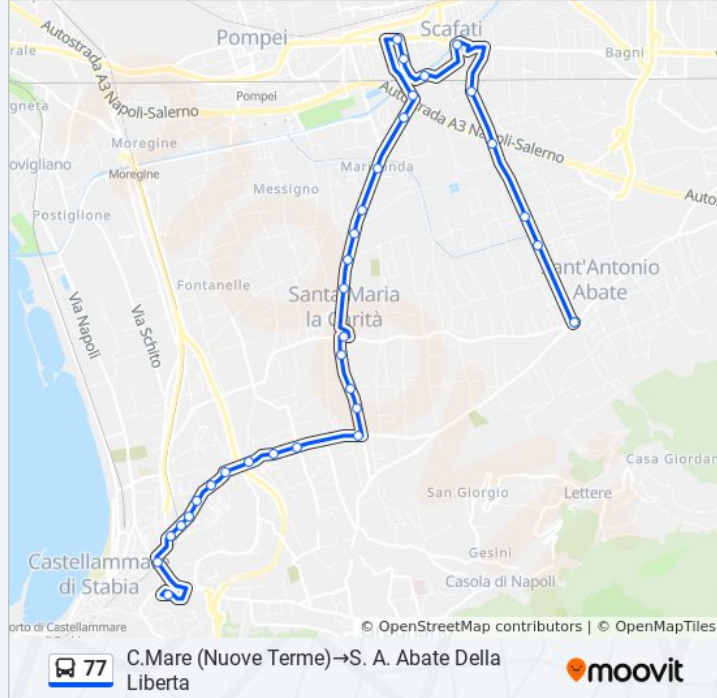

Informazioni sulla linea bus 77

Direzione: C.Mare (Nuove Terme)→S. A. Abate Della Liberta

Fermate: 32

Durata del tragitto: 45 min

La linea in sintesi:

Mariconda 328

Mariconda Chiesa

Mariconda 61

Grandi 41

Nazionale 211

Diaz 68

Scafati Stazione F.S.

Scafati Melchiade

Scafati 48

Scafati 184

Scafati Scafati Quasimodo

Scafati Circunvallazione 255

S. A. Abate Della Liberta

**Direzione: C.Mare (Nuove Terme)→Scafati
Capolinea Melchiade**

42 fermate

[VISUALIZZA GLI ORARI DELLA LINEA](#)

C.Mare (Nuove Terme)

Viale Puglia, 21 (Centro Laser)