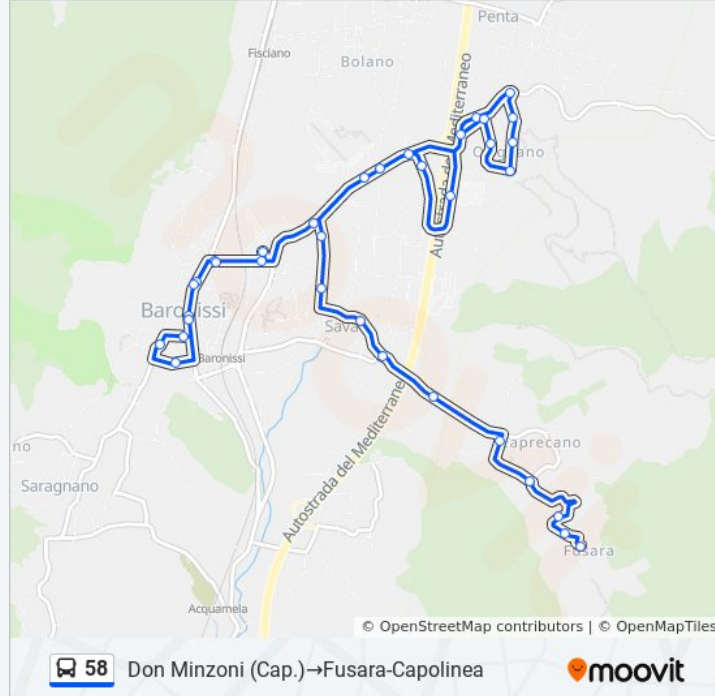

Caprecano-Via Eritrea

Caprecano-Via Eritreadf Civ 49-Chiesa

Caprecano-Via Genovese

Fusara-Via Roma

Fusara - Roma-Piazza

Fusara-Capolinea

**Direzione: Fusara-Capolinea→Baronissi (Villa Comunale)**

13 fermate

[VISUALIZZA GLI ORARI DELLA LINEA](#)

Fusara-Capolinea

Fusara-Via Roma-Piazza

Fusara - Roma

Caprecano-Incr.Via Menotti