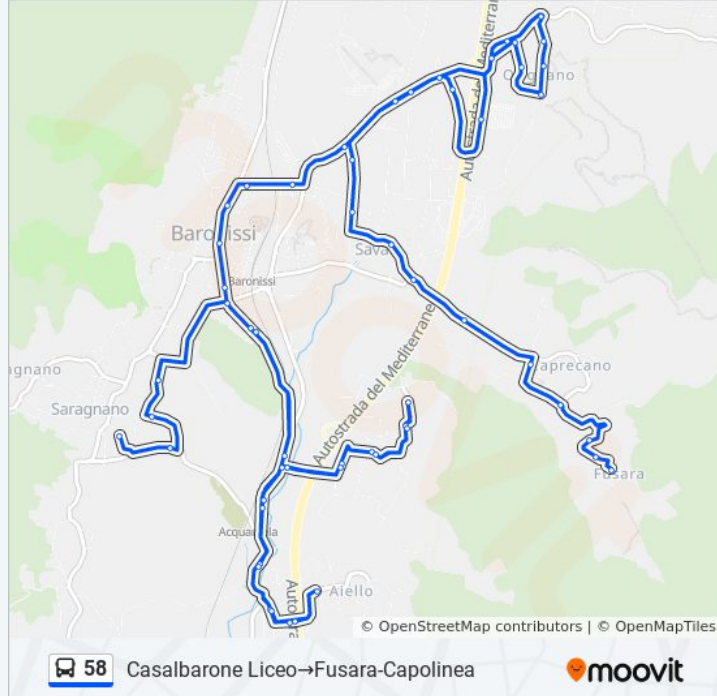

Penta-Incrocio Direzione Gaiano

E. A. Mario 1

E. A. Mario 2? Fermata

Orignano Bellini

Orignano-Via Bellini 3/D

Incrocio Orignano-Penta

Lancusi Uscita Racc. (Sa-Av)

Allende

Allende Napoli

Stadio Comunale

Farmacia Comunale

Sava (Massimo Troisi)

Sava-Incr.Via Madonna Delle Grazie

Caprecano-Via Eritrea

Caprecano-Via Eritreadf Civ 49-Chiesa

Caprecano-Via Genovese

Fusara-Via Roma

Fusara - Roma-Piazza

Fusara-Capolinea

**Direzione: Don Minzoni (Cap.)→Aiello (Capolinea)**

21 fermate

[VISUALIZZA GLI ORARI DELLA LINEA](#)

Don Minzoni (Cap.)

Convento