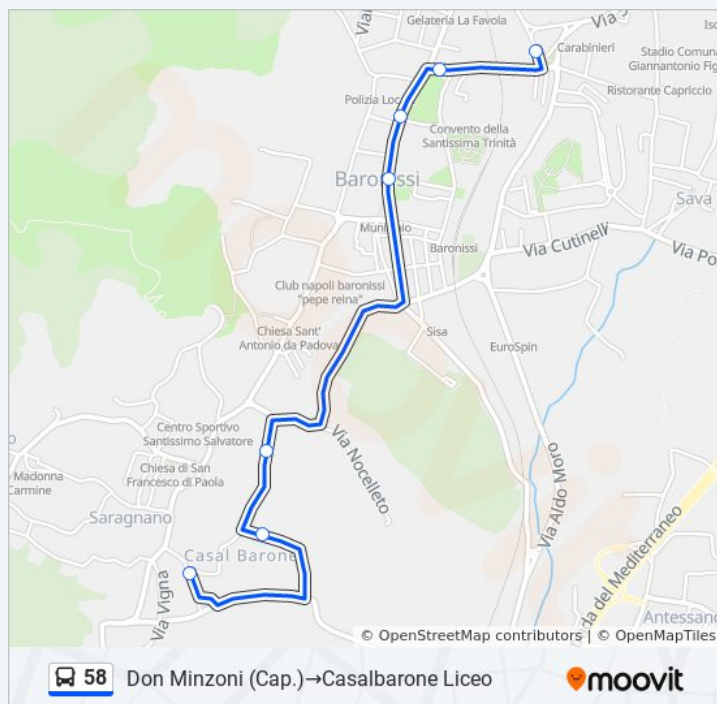

Casal Barone-Via Cirillo 19

Casal Barone-Km 4.100

Casalbarone Liceo

domenica

Non in Servizio

### Informazioni sulla linea bus 58

**Direzione:** Don Minzoni (Cap.)→Casalbarone Liceo

**Fermate:** 7

**Durata del tragitto:** 7 min

**La linea in sintesi:**

**Direzione:** Don Minzoni (Cap.)→Fusara-Capolinea