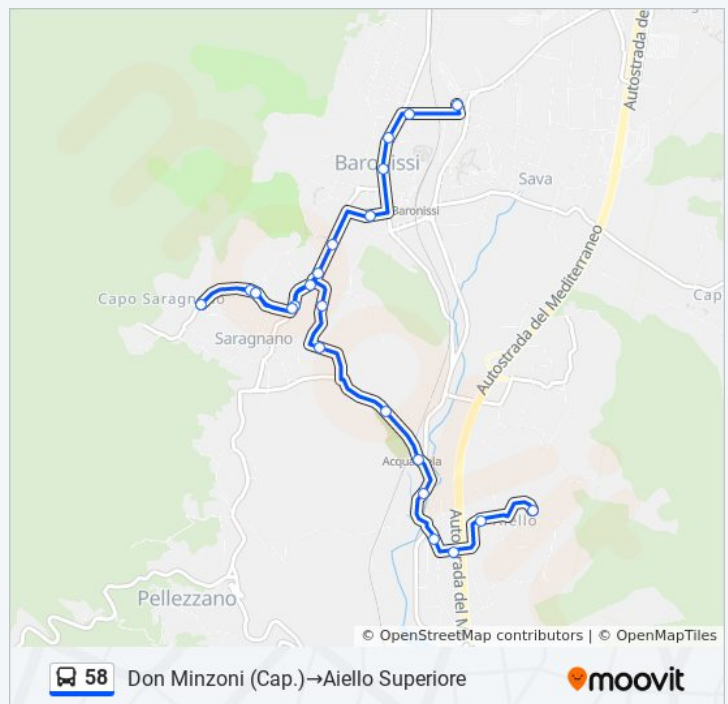

### Informazioni sulla linea bus 58

**Direzione:** Don Minzoni (Cap.)→Aiello Superiore

**Fermate:** 22

**Durata del tragitto:** 17 min

**La linea in sintesi:**