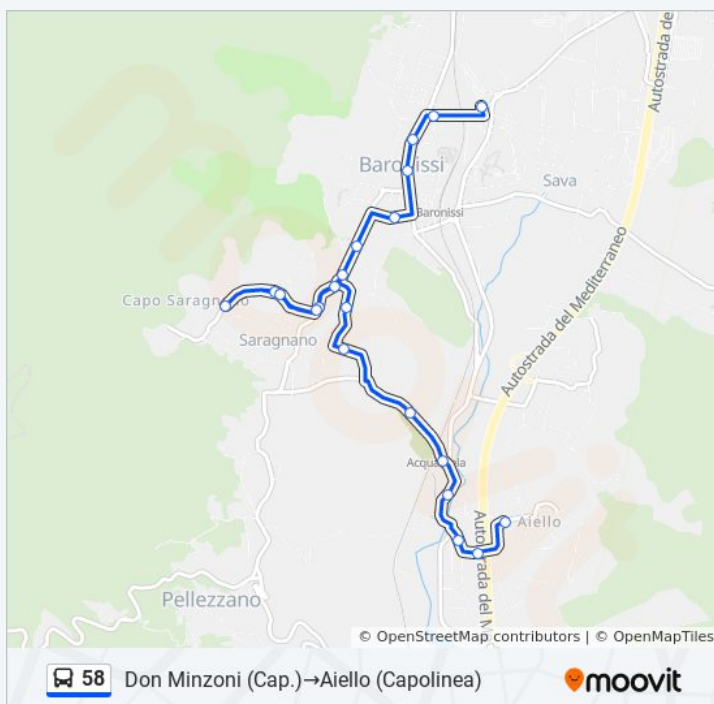

### Informazioni sulla linea bus 58

**Direzione:** Don Minzoni (Cap.)→Aiello (Capolinea)

**Fermate:** 21

**Durata del tragitto:** 12 min

**La linea in sintesi:**

**Direzione: Don Minzoni (Cap.)→Aiello Superiore**