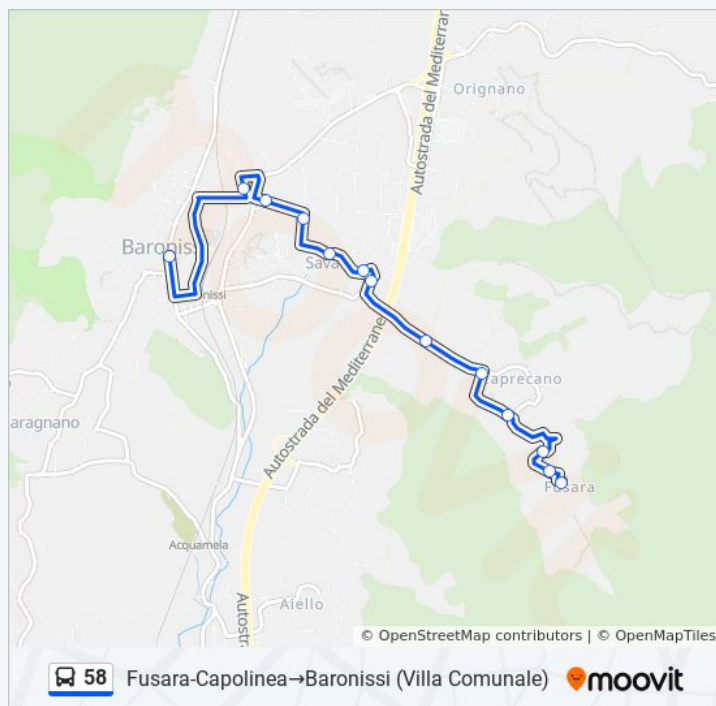

### Informazioni sulla linea bus 58

**Direzione:** Fusara-Capolinea→Baronissi (Villa Comunale)

**Fermate:** 13

**Durata del tragitto:** 10 min

**La linea in sintesi:**

**Direzione: Fusara-Capolinea→Don Minzoni (Cap.)**