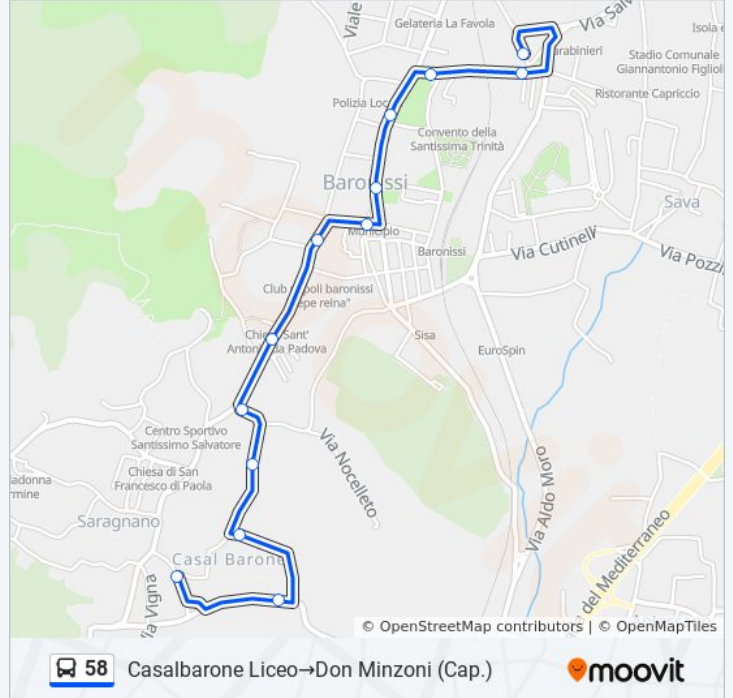

### Informazioni sulla linea bus 58

**Direzione:** Casalbarone Liceo→Don Minzoni (Cap.)

**Fermate:** 13

**Durata del tragitto:** 17 min

**La linea in sintesi:**

## Direzione: Casalbarone Liceo → Fusara-Capolinea

55 fermate

[VISUALIZZA GLI ORARI DELLA LINEA](#)

Casalbarone Liceo  
 Casal Barone Costituzione Europea  
 Casal Barone Chiesa S.Vincenzo  
 Casal Barone V.Cirillo Df Civ.19  
 Corso Garibaldi-Tecnocasa  
 S.S. 88-Df Civ 30  
 S.S.88 Df Incrocio Antessano  
 S.S.88 Df Sottostazione  
 S.S.88 Industria Greco  
 Acquamela-Piazza Incrocio Aiello  
 Aiello - Santoro  
 Aiello (Capolinea)  
 Aiello Via Santoro  
 Acquamela-Piazza Incrocio Aiello  
 S.S.88  
 S.S.88 - Sottostazione  
 Acquamela-Bivio Antessano  
 Antessano - S. Andrea 19