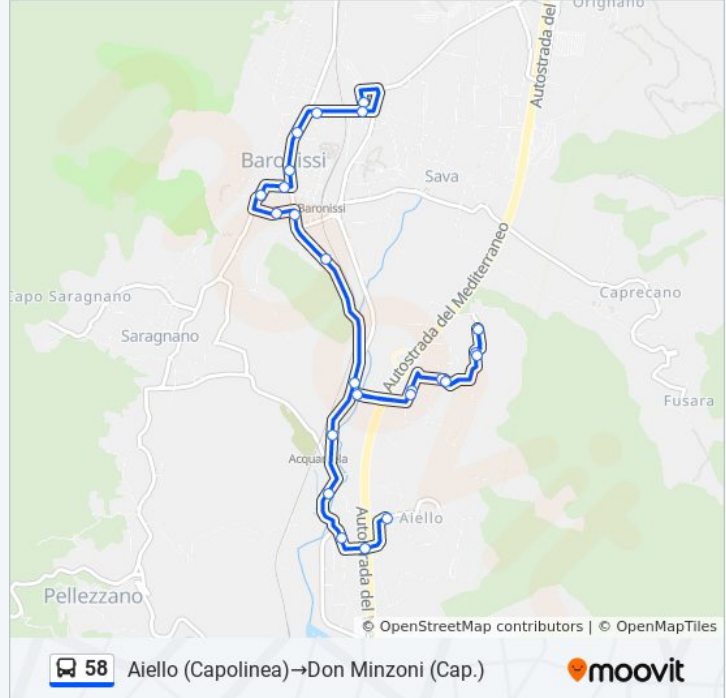

**Informazioni sulla linea bus 58****Direzione:** Aiello (Capolinea)→Baronissi (Villa Comunale)**Fermate:** 17**Durata del tragitto:** 18 min**La linea in sintesi:**

**Direzione: Aiello (Capolinea)→Don Minzoni (Cap.)**

### Informazioni sulla linea bus 58

**Direzione:** Aiello (Capolinea)→Don Minzoni (Cap.)

**Fermate:** 24

**Durata del tragitto:** 20 min

**La linea in sintesi:**

Marconi - Comune

Baronissi (Villa Comunale)

Baronissi Poste

Convento

Convento Don Minzoni

Don Minzoni (Cap.)

**Direzione: Aiello Superiore→Baronissi (Villa Comunale)**

21 fermate

[VISUALIZZA GLI ORARI DELLA LINEA](#)

Aiello Superiore

Aiello (Capolinea)

Aiello Via Santoro

Acquamela-Piazza Incrocio Aiello

S.S.88

S.S.88 - Sottostazione

Acquamela-Bivio Antessano

Antessano - S. Andrea 19

Antessano-Via S.Andrea-Centro Sociale

Antessano-Via S.Andrea 21