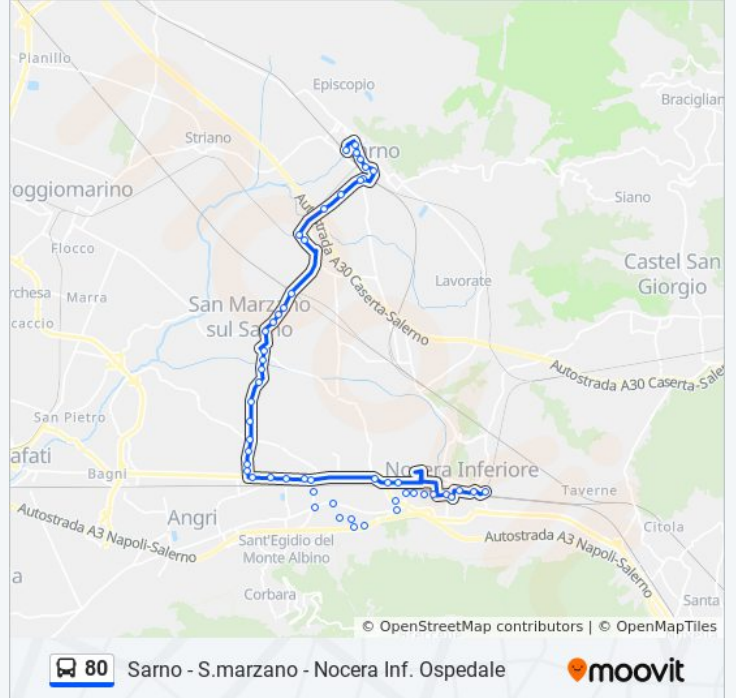

Usa Moovit per trovare le fermate della linea bus 80 più vicine a te e scoprire quando passerà il prossimo mezzo della linea bus 80

**Direzione: Nocera Inf. Canale (Poste)→Sarno Ferrovia**

34 fermate

[VISUALIZZA GLI ORARI DELLA LINEA](#)

### Informazioni sulla linea bus 80

**Direzione:** Sarno Ferrovia→Nocera Inf. Ospedale

**Fermate:** 53

**Durata del tragitto:** 50 min

**La linea in sintesi:**

Gramsci 84  
Gramsci 174  
Gramsci 218  
Quarto  
Quarto 153  
Orta Loreto  
Pepe 2  
Pepe 55  
Pepe 5  
Nazionale 201  
Nazionale Buonarroti  
De Gasperi 79  
Pagani Ipsar  
De Gasperi Leopardi  
Pagani Cimitero  
S. Domenico 99  
Pagani S. Alfonso  
Aufiero  
Mazzini Torre  
Tramontano Perone  
Tramontano 25  
Tramontano Carmine  
Deposito Pagani  
Pagani Ospedale  
Napoli 58  
Napoli, 69  
Grimaldi 165  
Grimaldi 123  
Grimaldi 63  
Nocera Inf. Ferrovia  
Roma 37  
Nocera Inf. Canale (Poste)  
Rea Lucarelli

G. Vico 30

Nocera Inf. Ospedale

Orari, mappe e fermate della linea bus 80 disponibili in un PDF su [moovitapp.com](https://moovitapp.com). Usa [App Moovit](#) per ottenere tempi di attesa reali, orari di tutte le altre linee o indicazioni passo-passo per muoverti con i mezzi pubblici a Napoli e Campania.