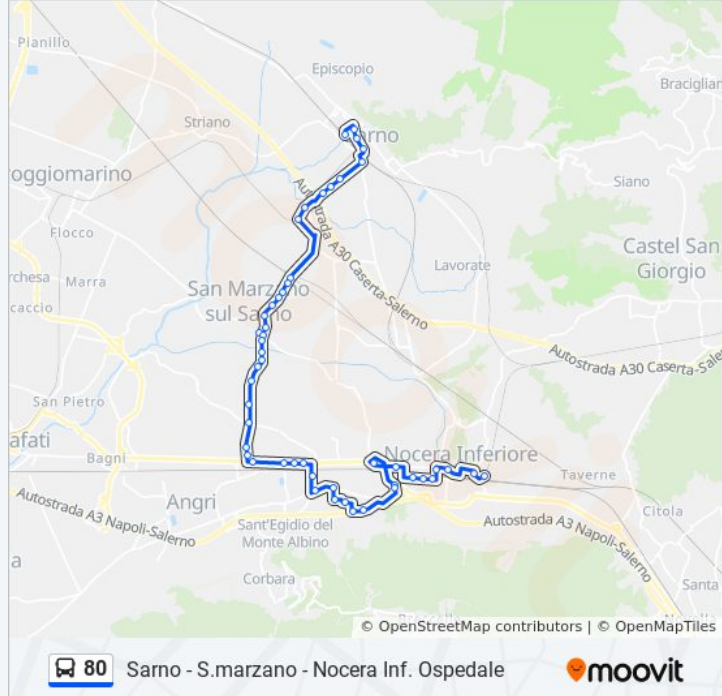

San Valentino 93

San Valentino 67

Sarno Lago

Roma 45

Roma Scuole Medie

Roma Commissariato P.S.

**Direzione: Sarno Ferrovia→Nocera Inf. Canale (Poste)**

38 fermate