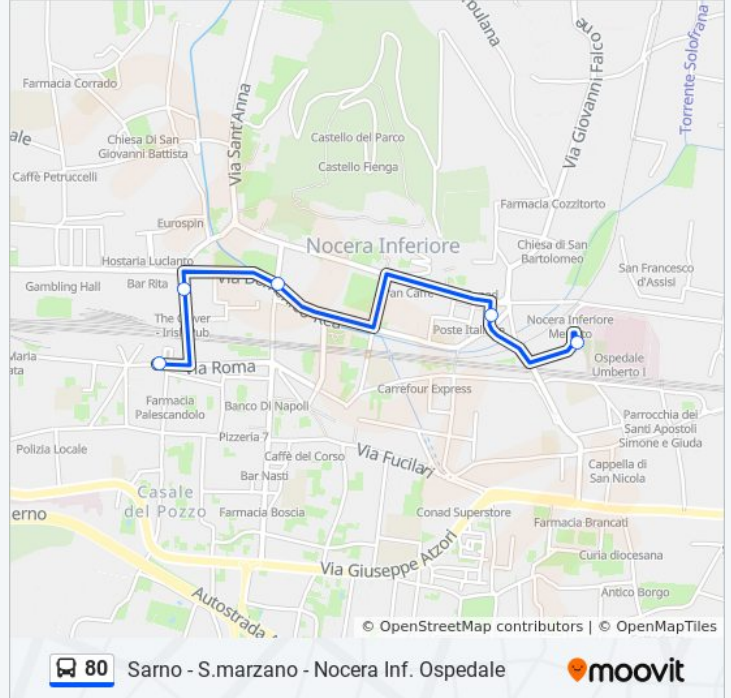

### Orari della linea bus 80

Orari di partenza verso Nocera Inf. Ospedale→Nocera Inf. Ferrovia:

lunedì	22:20
martedì	22:20
mercoledì	22:20
giovedì	22:20
venerdì	22:20
sabato	22:20
domenica	Non in Servizio

### Informazioni sulla linea bus 80

**Direzione:** Nocera Inf. Ospedale→Nocera Inf. Ferrovia

**Fermate:** 7

**Durata del tragitto:** 5 min

**La linea in sintesi:**

**Direzione: Nocera Inf. Ospedale → Sarno  
Ferrovia**