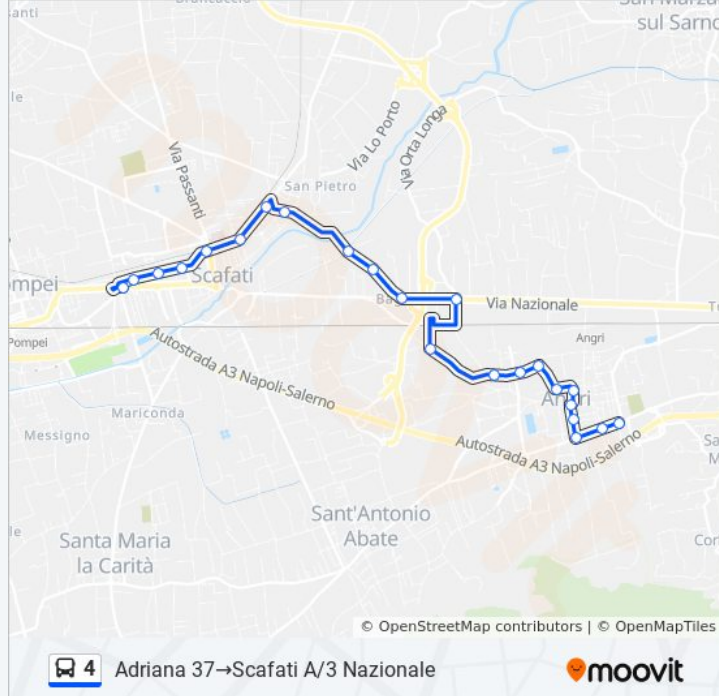

Usa Moovit per trovare le fermate della linea bus 4 più vicine a te e scoprire quando passerà il prossimo mezzo della linea bus 4

Direzione: Adriana 37→Scafati A/3 Nazionale

23 fermate

[VISUALIZZA GLI ORARI DELLA LINEA](#)

Informazioni sulla linea bus 4

Direzione: Adriana 37→Scafati A/3 Nazionale

Fermate: 23

Durata del tragitto: 24 min

La linea in sintesi:

Scafati Staz. Vesuviana

M.Ungheria Scuola Media

M. Ungheria Scuola Elementare

M.Ungheria Poste

Scafati A/3 Nazionale

Direzione: Nocera Inf. (Cicalesì)→Scafati A/3 Nazionale

49 fermate

[VISUALIZZA GLI ORARI DELLA LINEA](#)

Nocera Inf. (Cicalesì)

D Alessandro 84

Via Napoli Ipssar