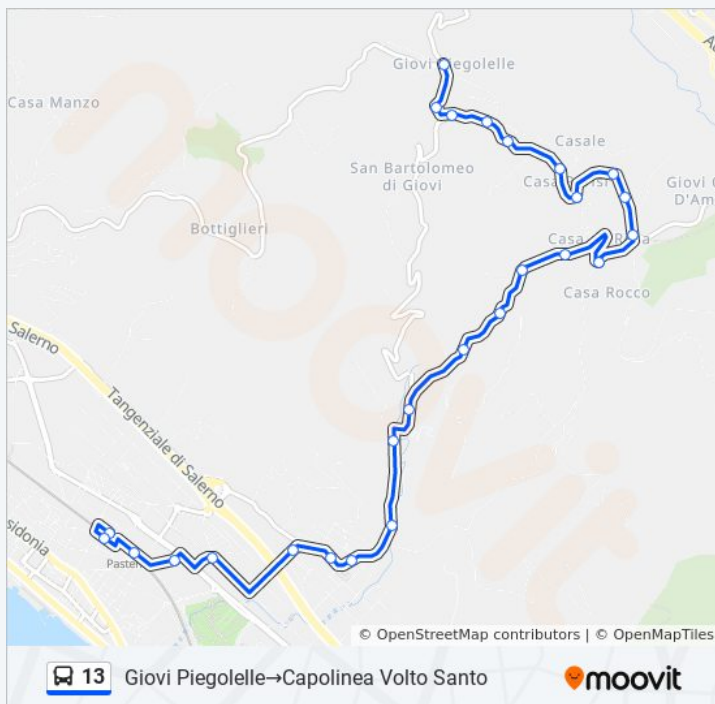

S. Eustachio 56

Rocco Cocchia 305

Rocco Cocchia - Rione De Gasperi

Largo Archeologi

Zanotti Bianco 44

Petrone 22

Capolinea Volto Santo

### Informazioni sulla linea bus 13

**Direzione:** Giovi Piegolelle→Capolinea Volto Santo

**Fermate:** 26

**Durata del tragitto:** 15 min

**La linea in sintesi:**

**Direzione: Liceo Classico De Sanctis→Capolinea Volto Santo**

4 fermate

[VISUALIZZA GLI ORARI DELLA LINEA](#)

Liceo Classico De Sanctis

Foscolo 25

Foscolo 5

Capolinea Volto Santo