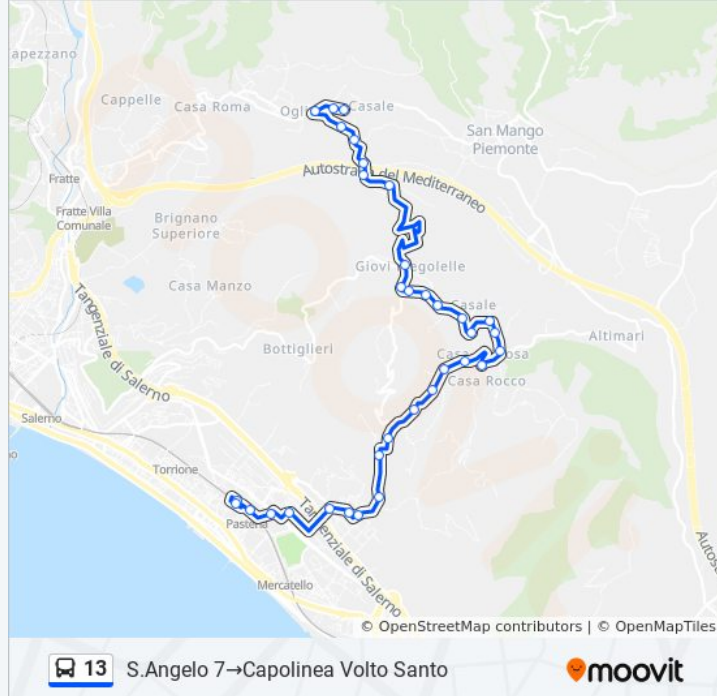

### Informazioni sulla linea bus 13

**Direzione:** S.Angelo 7→Capolinea Volto Santo

**Fermate:** 34

**Durata del tragitto:** 30 min

**La linea in sintesi:**

Casa Parisi

Casa Di Giacomo- Df Civ. 56

Casa Polla - Scuola Elementare

S.Eustachio - Ponte Guazzariello

S.Eustachio - Trav. Trapanese

S. Eustachio - Trav. Ferretti

S. Eustachio 56

Rocco Cocchia 305

Rocco Cocchia - Rione De Gasperi

Largo Archeologi

Zanotti Bianco 44

Petrone 22

Capolinea Volto Santo

**Direzione: Sordina→Capolinea Volto Santo**

40 fermate

[VISUALIZZA GLI ORARI DELLA LINEA](#)

Sordina

S.Angelo 16 - Bivio Sordina

S.Angelo - Casa Martino