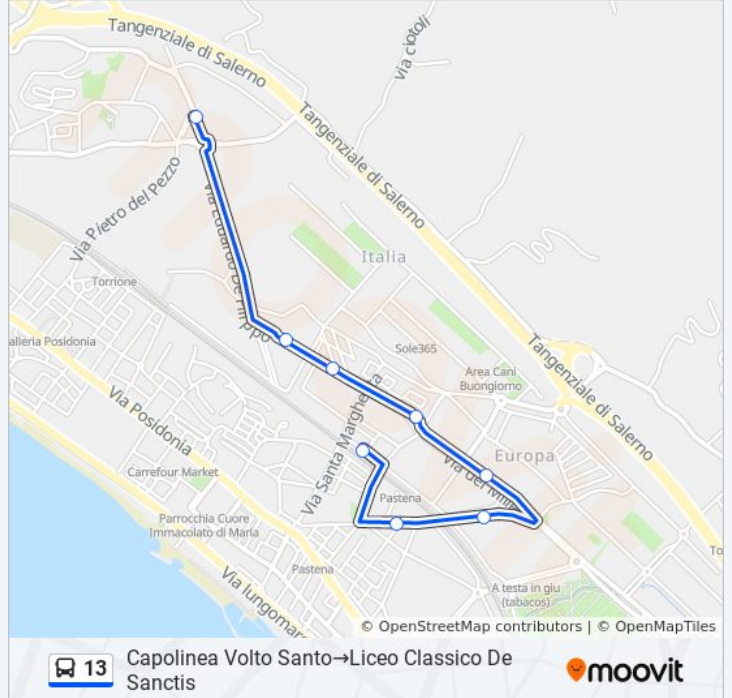

**Informazioni sulla linea bus 13****Direzione:** Capolinea Volto Santo→Giovi Piegolelle**Fermate:** 25**Durata del tragitto:** 17 min**La linea in sintesi:**

Casa Di Giacomo

Casa Vicinanza - Incrocio

Giovi Piegolelle 54

Giovi Piegolelle-Scuola Elementare

Giovi Piegolelle

Giovi Piegolelle

**Direzione: Capolinea Volto Santo → Liceo Classico De Sanctis**

8 fermate

[VISUALIZZA GLI ORARI DELLA LINEA](#)

Capolinea Volto Santo

Rocco Cocchia 12/16

### Orari della linea bus 13

Orari di partenza verso Capolinea Volto Santo → Liceo Classico De Sanctis:

lunedì	08:00
martedì	08:00
mercoledì	08:00
giovedì	08:00
venerdì	08:00
sabato	08:00
domenica	Non in Servizio

### Informazioni sulla linea bus 13

**Direzione:** Capolinea Volto Santo → Liceo Classico De Sanctis

**Fermate:** 8

**Durata del tragitto:** 5 min

**La linea in sintesi:**

**Direzione: Capolinea Volto Santo → S. Angelo**