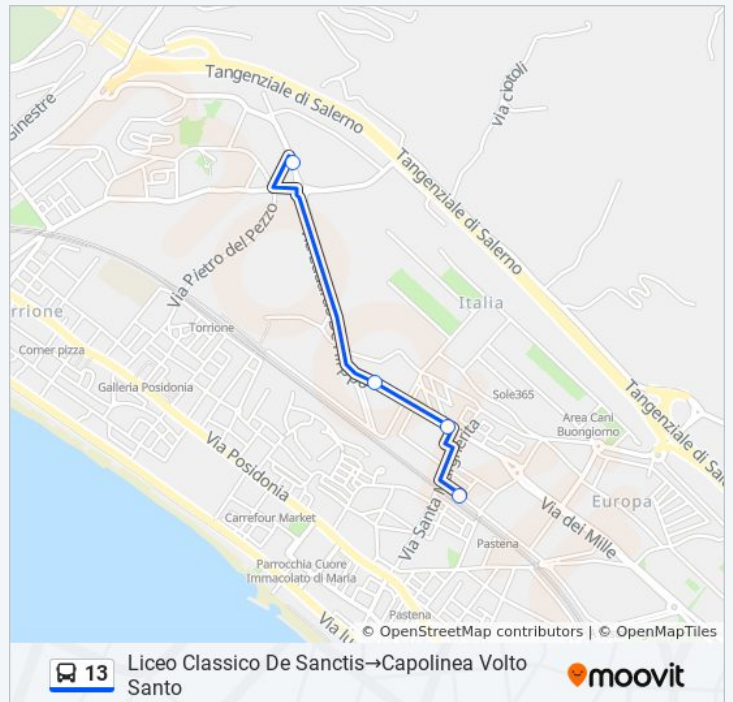

### Informazioni sulla linea bus 13

**Direzione:** Giovi Piegolelle→Capolinea Volto Santo

**Fermate:** 26

**Durata del tragitto:** 15 min

**La linea in sintesi:**

**Direzione: Liceo Classico De Sanctis→Capolinea Volto Santo**

4 fermate

[VISUALIZZA GLI ORARI DELLA LINEA](#)

Liceo Classico De Sanctis

Foscolo 25

Foscolo 5

Capolinea Volto Santo

### Orari della linea bus 13

Orari di partenza verso Liceo Classico De Sanctis→Capolinea Volto Santo:

lunedì	08:20 - 13:30
martedì	08:20 - 13:30
mercoledì	08:20 - 13:30
giovedì	08:20 - 13:30
venerdì	08:20 - 13:30
sabato	08:20 - 13:30
domenica	Non in Servizio

### Informazioni sulla linea bus 13

**Direzione:** Liceo Classico De Sanctis→Capolinea Volto Santo

**Fermate:** 4

**Durata del tragitto:** 5 min

**La linea in sintesi:**