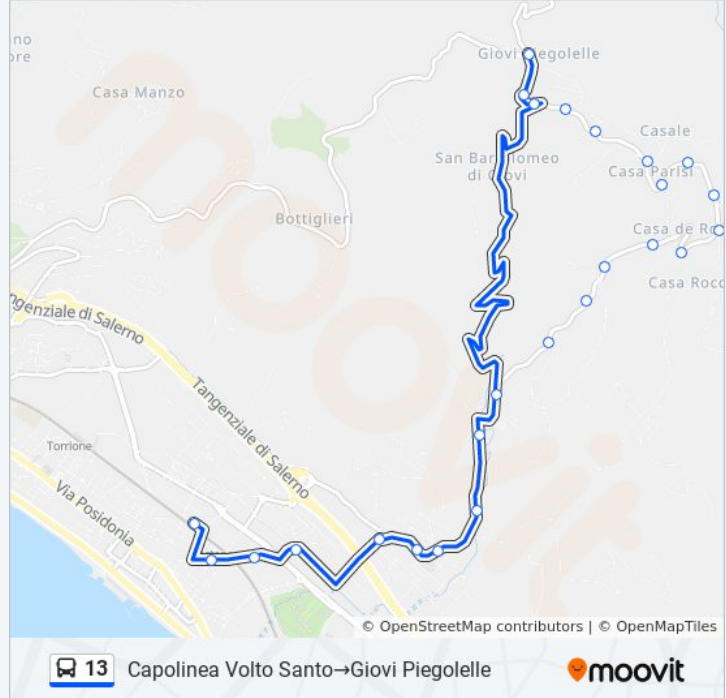

**Direzione: Capolinea Volto Santo→Giovi Piegolelle**

25 fermate

[VISUALIZZA GLI ORARI DELLA LINEA](#)

Capolinea Volto Santo  
Rocco Cocchia 12/16  
Rocco Cocchia 36  
Rocco Cocchia - Rione De Gasperi  
Rocco Cocchia - Df Civ. 305  
S. Eustachio 60  
S. Eustachio - Trav. Ferretti  
S. Eustachio - Trav. Trapanese  
S.Eustachio - Ponte Guazzariello  
Bivio Per Casa D'Amato  
Giovi - Incarto  
Giovi - Casa Santoro  
Giovi - Casa De Rosa  
Giovi-Comunita La Tenda  
Giovi-Incr. Casa Rocco  
Giovi Casa D Amato-Piazza  
Casa Polla - Df Civ. 29  
Casa Polla 1  
Casa Di Giacomo 14

**Informazioni sulla linea bus 13****Direzione:** Capolinea Volto Santo→Giovi Piegolelle**Fermate:** 25**Durata del tragitto:** 17 min**La linea in sintesi:**

Casa Di Giacomo

Casa Vicinanza - Incrocio

Giovi Piegolelle 54

Giovi Piegolelle-Scuola Elementare

Giovi Piegolelle

Giovi Piegolelle

**Direzione: Capolinea Volto Santo → Liceo Classico De Sanctis**

8 fermate

[VISUALIZZA GLI ORARI DELLA LINEA](#)

Capolinea Volto Santo

Rocco Cocchia 12/16

### Informazioni sulla linea bus 13

**Direzione:** Capolinea Volto Santo → Liceo Classico De Sanctis

**Fermate:** 8

**Durata del tragitto:** 5 min

**La linea in sintesi:**

**Direzione: Capolinea Volto Santo → S. Angelo**