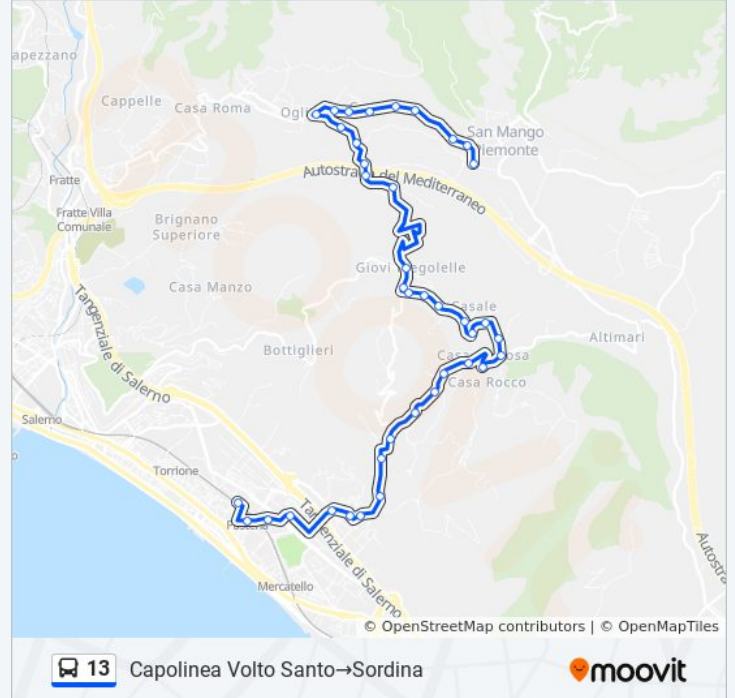

S. Angelo - Incrocio

S. Angelo - Df Civ. 183

S. Angelo 4

Bivio S. Mango

Sordina

**Direzione: Giovi Piegolelle→Capolinea Volto Santo**

26 fermate

[VISUALIZZA GLI ORARI DELLA LINEA](#)