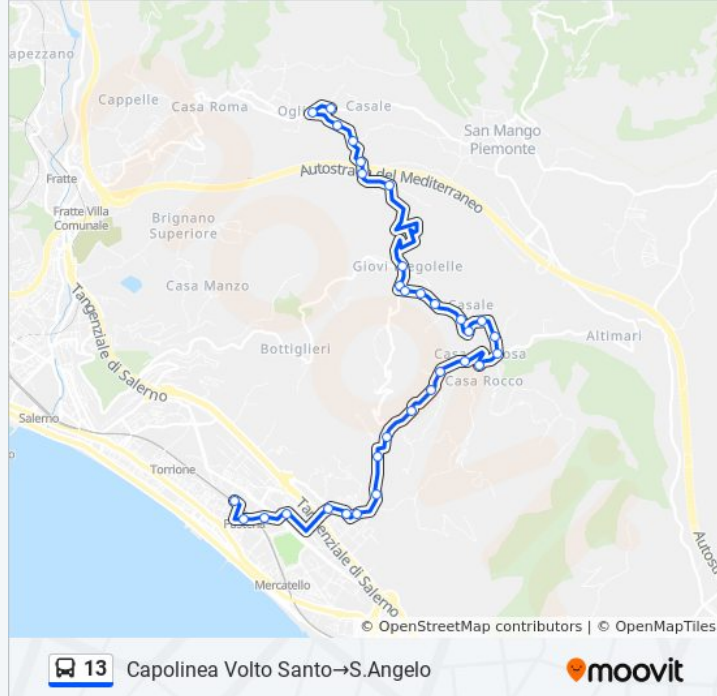

**Informazioni sulla linea bus 13**

**Direzione:** Capolinea Volto Santo → S. Angelo

**Fermate:** 32

**Durata del tragitto:** 30 min

**La linea in sintesi:**

Casa Di Giacomo 14

Casa Di Giacomo

Casa Vicinanza - Incrocio

Giovi Piegolelle 54

Giovi Piegolelle-Scuola Elementare

Giovi Piegolelle

Giovi Piegolelle

Rufoli (Inversione)

Rufoli

Rufoli 63

Rufoli - Chiesa

Rufoli 19

S.Angelo - Df Civ. 2

S.Angelo

**Direzione: Capolinea Volto Santo→Sordina**

39 fermate

[VISUALIZZA GLI ORARI DELLA LINEA](#)

Capolinea Volto Santo

Rocco Cocchia 12/16

Rocco Cocchia 36

Rocco Cocchia - Rione De Gasperi

Rocco Cocchia - Df Civ. 305

S. Eustachio 60

S. Eustachio - Trav. Ferretti

S. Eustachio - Trav. Trapanese

S.Eustachio - Ponte Guazzariello

Bivio Per Casa D'Amato