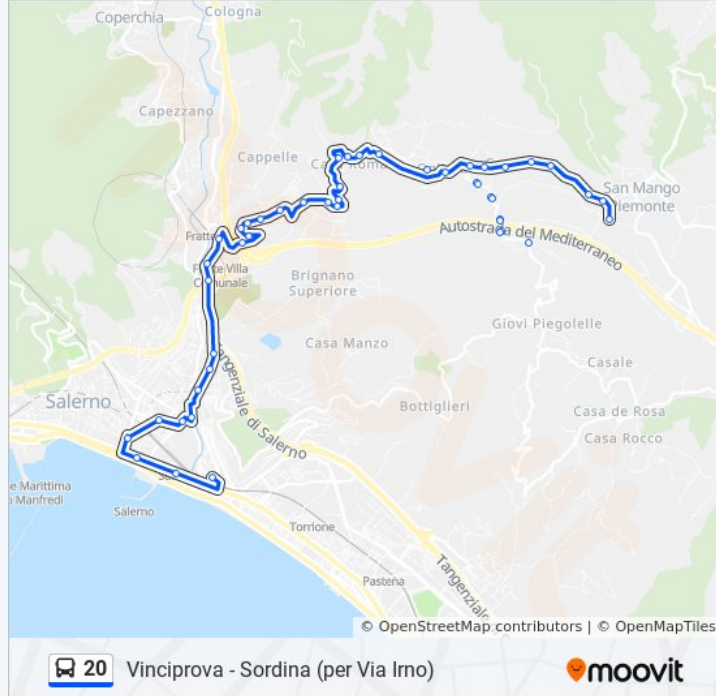

Ogliara Municipio

Ogliara-Bivio Rufoli

Rufoli 16

Rufoli - Df Chiesa

Rufoli - Bivio Per S.Mango

Rufoli - Df Civ. 1

Rufoli (Inversione)

Rufoli

S. Angelo 4

Bivio S. Mango

Sordina

pubblici a Napoli e Campania.

[Scopri Moovit](#) • [Soluzioni MaaS](#) • [Paesi disponibili](#) • [Mooviter Community](#)

© 2024 Moovit - Tutti i diritti riservati

tempo reale