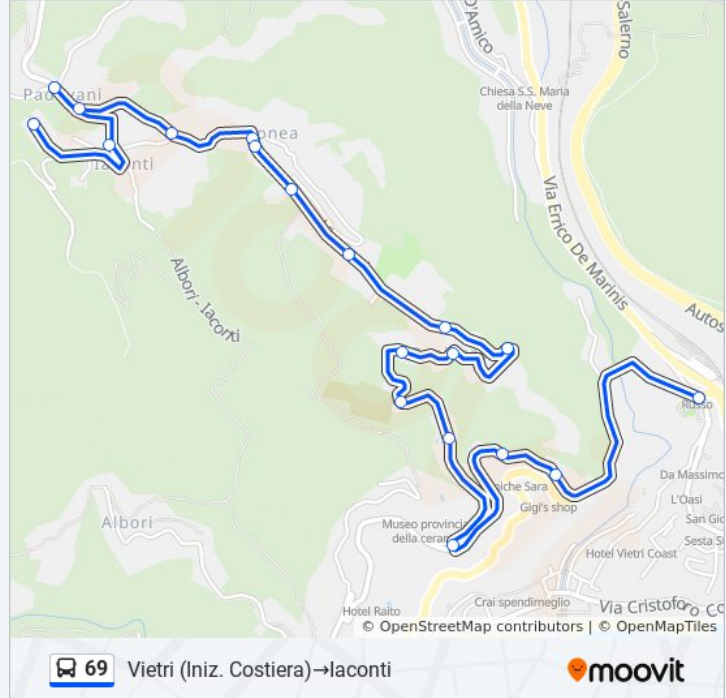

**Direzione: Vietri (Iniz. Costiera)→Iaconti**

19 fermate

[VISUALIZZA GLI ORARI DELLA LINEA](#)

- Vietri (Iniz. Costiera)
- Case Sparse Raito 10
- Case Sparse Raito 14
- Bivio Raito
- Verso Dragonea Civico 9
- Cimitero
- Bottaio 4
- Benincasa
- Bottaio
- Benincasa Chiesa
- Raccio 2
- Case Sparse Dragonea 1
- Case Sparse Dragonea 3
- Dragonea
- Bivio Padovani
- Padovani
- Iaconti S.Vincenzo
- Bivio Iaconti

**Orari della linea bus 69**

Orari di partenza verso Vietri (Iniz. Costiera)→Iaconti:

lunedì	06:13
martedì	06:13
mercoledì	06:13
giovedì	06:13
venerdì	06:13
sabato	06:13
domenica	Non in Servizio

**Informazioni sulla linea bus 69**

**Direzione:** Vietri (Iniz. Costiera)→Iaconti

**Fermate:** 19

**Durata del tragitto:** 15 min

**La linea in sintesi:**

**Direzione: Vietri (Piazza)→Molina (Piazza)**

7 fermate

[VISUALIZZA GLI ORARI DELLA LINEA](#)