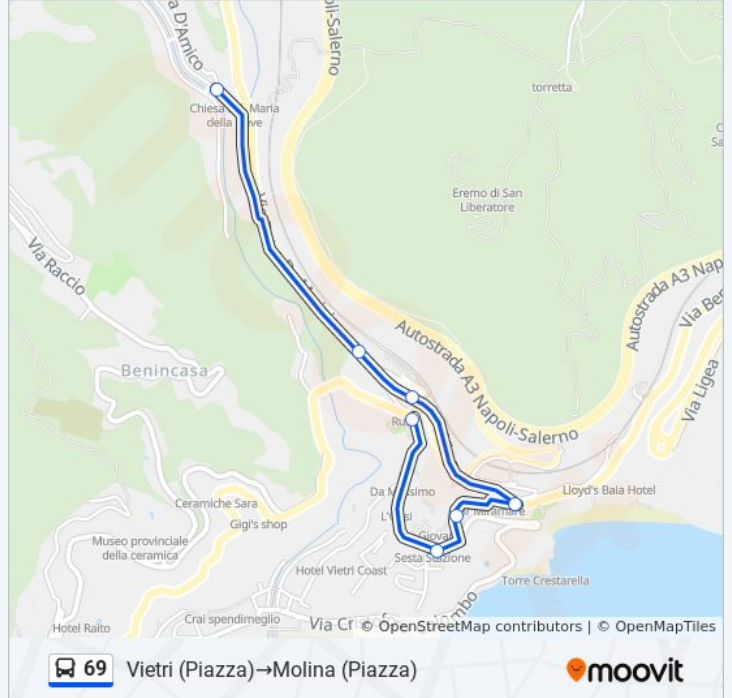

**Direzione:** Vietri (Iniz. Costiera)→Iaconti

**Fermate:** 19

**Durata del tragitto:** 15 min

**La linea in sintesi:**

**Direzione: Vietri (Piazza)→Molina (Piazza)**

7 fermate

[VISUALIZZA GLI ORARI DELLA LINEA](#)

### Orari della linea bus 69

Orari di partenza verso Vietri (Piazza)→Molina (Piazza):

lunedì	13:05 - 14:05
martedì	13:05 - 14:05
mercoledì	13:05 - 14:05
giovedì	13:05 - 14:05
venerdì	13:05 - 14:05
sabato	13:05 - 14:05
domenica	Non in Servizio

### Informazioni sulla linea bus 69

**Direzione:** Vietri (Piazza)→Molina (Piazza)

**Fermate:** 7

**Durata del tragitto:** 7 min

**La linea in sintesi:**

**Direzione: Vietri (Salesiani)→Iacanti**

20 fermate

[VISUALIZZA GLI ORARI DELLA LINEA](#)

- Vietri
- Vietri (Iniz. Costiera)
- Case Sparse Raito 10
- Case Sparse Raito 14
- Bivio Raito
- Verso Dragonea Civico 9
- Cimitero
- Bottaio 4
- Benincasa
- Bottaio
- Benincasa Chiesa
- Raccio 2
- Case Sparse Dragonea 1
- Case Sparse Dragonea 3
- Dragonea
- Bivio Padovani
- Padovani
- Iacanti S.Vincenzo