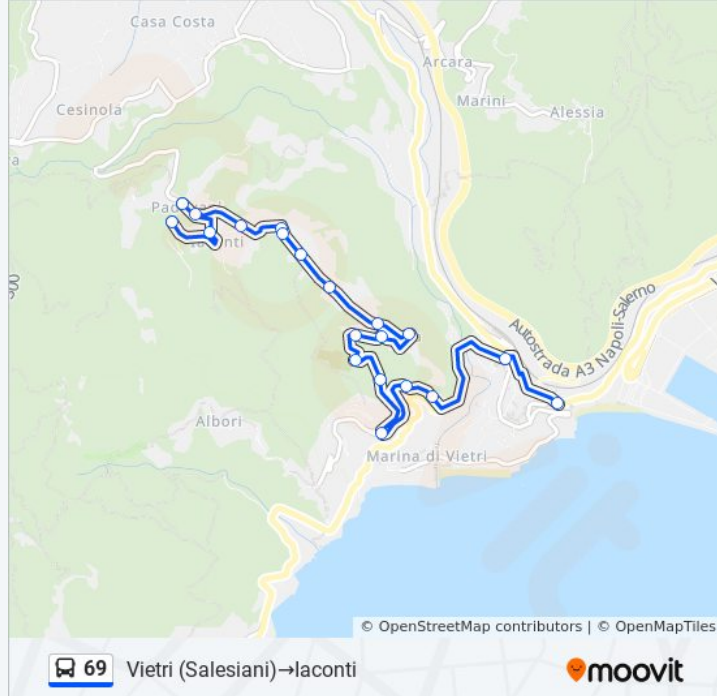

### Informazioni sulla linea bus 69

**Direzione:** Vietri (Salesiani)→Iacanti

**Fermate:** 20

**Durata del tragitto:** 17 min

**La linea in sintesi:**

Bivio laconti

laconti

Orari, mappe e fermate della linea bus 69 disponibili in un PDF su [moovitapp.com](https://moovitapp.com). Usa [App Moovit](#) per ottenere tempi di attesa reali, orari di tutte le altre linee o indicazioni passo-passo per muoverti con i mezzi pubblici a Napoli e Campania.