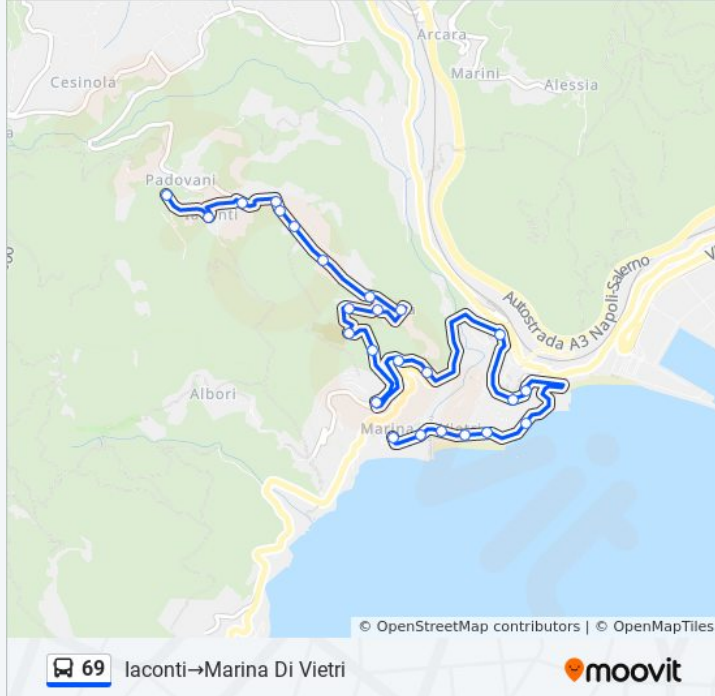

Usa Moovit per trovare le fermate della linea bus 69 più vicine a te e scoprire quando passerà il prossimo mezzo della linea bus 69

**Direzione: Iaconti→Marina Di Vietri**

25 fermate

[VISUALIZZA GLI ORARI DELLA LINEA](#)

**Informazioni sulla linea bus 69****Direzione:** Iaconti→Marina Di Vietri**Fermate:** 25**Durata del tragitto:** 19 min**La linea in sintesi:**

Vietri Colombo

Via Colombo Civico 33

Bar Degli Artisti

Cristoforo Colombo 2

Nuova Marina 2

Marina Di Vietri

**Direzione: Iacanti→Molina (Piazza)**

23 fermate

[VISUALIZZA GLI ORARI DELLA LINEA](#)

Iacanti

Iacanti 1

Iacanti 3

Bv. Via Ferrovia

Molina (Piazza)