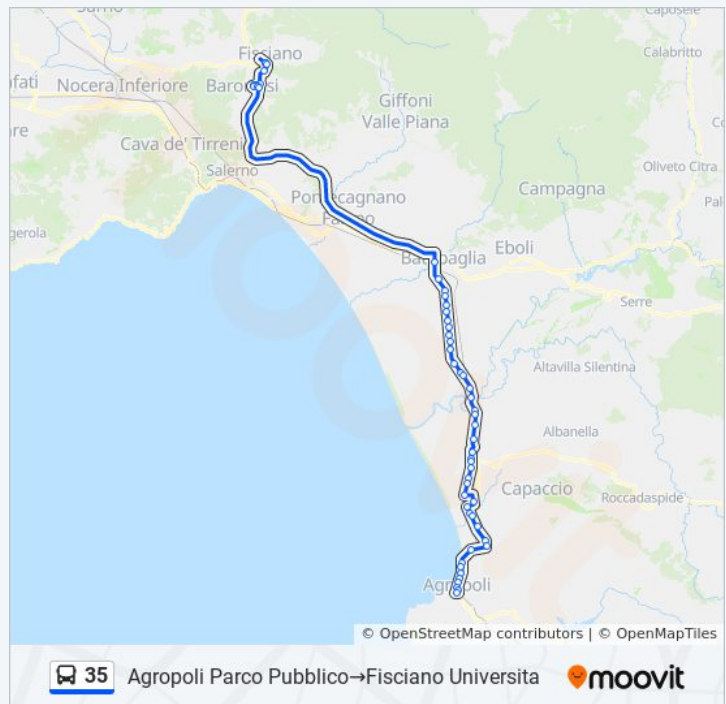

Battipaglia - S.S.18 - Mulino Braggio (San Luca)

Battipaglia - Innesto Var SS 18

**Direzione:** Agropoli Parco Pubblico→Fisciano

Universita

**Fermate:** 54

**Durata del tragitto:** 80 min

**La linea in sintesi:**

Ikea Store

Università (Parceggio Multipiano)

Residenze Universitarie

Universita' Fisciano Don Melillo

Fisciano Universita

**Direzione: Fisciano Universita→Acciaroli Porto**

104 fermate

[VISUALIZZA GLI ORARI DELLA LINEA](#)