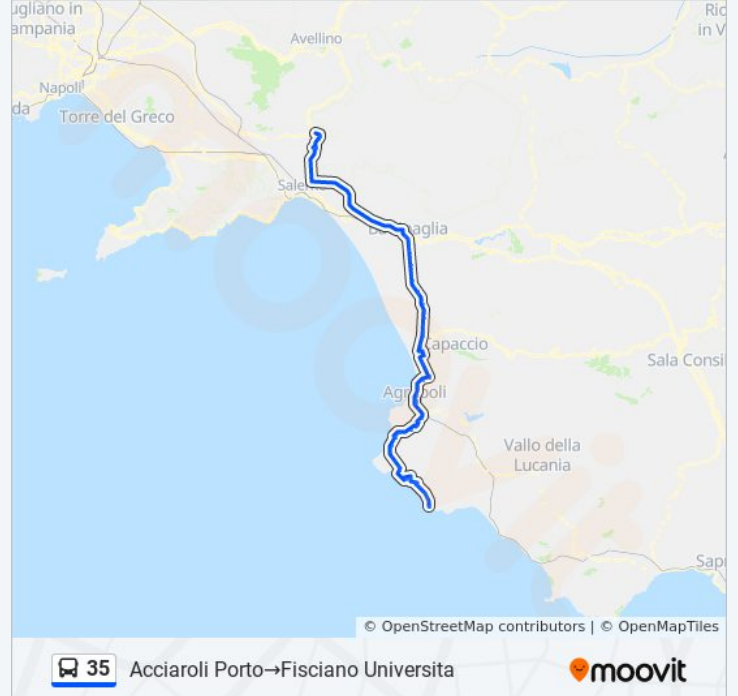

## Informazioni sulla linea bus 35

**Direzione:** Acciaroli Porto→Fisciano Universita

**Fermate:** 105

**Durata del tragitto:** 140 min

**La linea in sintesi:**

Montecorice(Dolce Vita)

Loc. Casa Del Conte - Farmacia - Fontana

S. Maria - Via Pepi - Incr. Carabinieri

S. Maria - Asl60 - G.D.F.

S. Maria - Bivio Zona Lago

Strada Provinciale Per S. Maria - Incr. Alano

Strada Prov. Per S. Maria - Df. Autosalone -  
Cont.Da S. Genn

Strada Prov. Per S. Maria - Autoff. Aci

Bivio S. Pietro

Strada Prov. Per S. Maria - Bivio Perdifumo

Strada Prov. Per S. Maria - Bivio Laureana

Strada Prov. Per S. Maria - Fraz. Archi

Prov. Per S. Maria - Contrada Canale

Strada Prov. Per S. Maria - Contrada S. Paolo

Strada Prov. Per S. Maria - Distrib. Ip

Agropoli - Asl Sa3

S. D'Acquisto Lombardia

Agropoli Tendostruttura (Verso Salerno)

Agropoli - Incrocio Stazione Ff.Ss.

Agropoli - Viale Risorgimento

L.Mare S.Marco Bar Rio