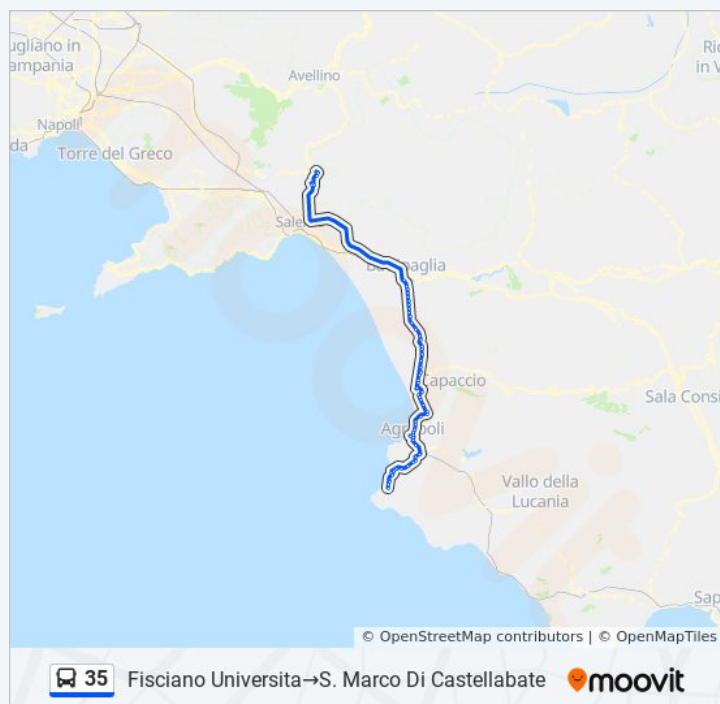

Paestum - Stazione F.S.

Paestum - Templi

### Informazioni sulla linea bus 35

**Direzione:** Fisciano Universita→S. Marco Di Castellabate

**Fermate:** 73

**Durata del tragitto:** 105 min

**La linea in sintesi:**

Hotel Ambassador

Hotel Taverna Dei Re