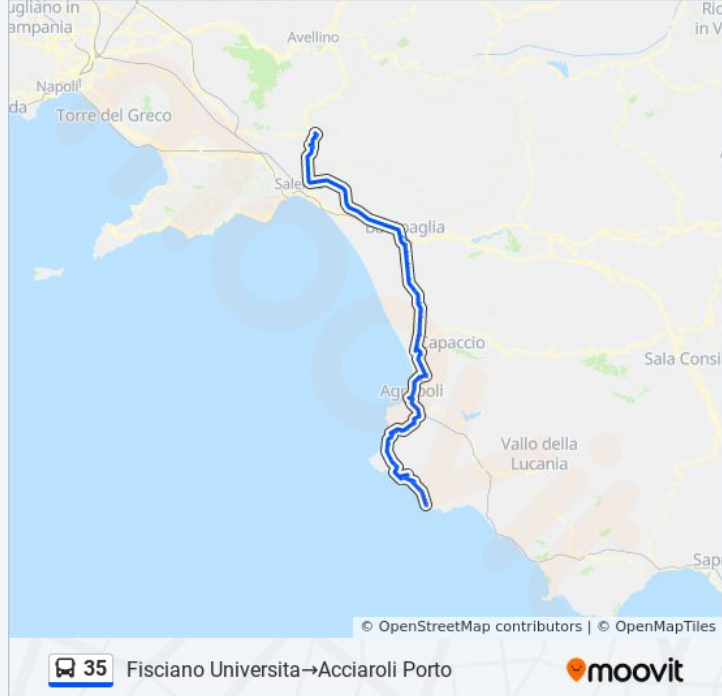

Paestum - Templi

Hotel Ambassador

Hotel Taverna Dei Re

Elettrauto (Fine Paestum)

Bivio Giungano

Bivio Mattine

Chiesa Madonna Della Pace

Ingresso Variante