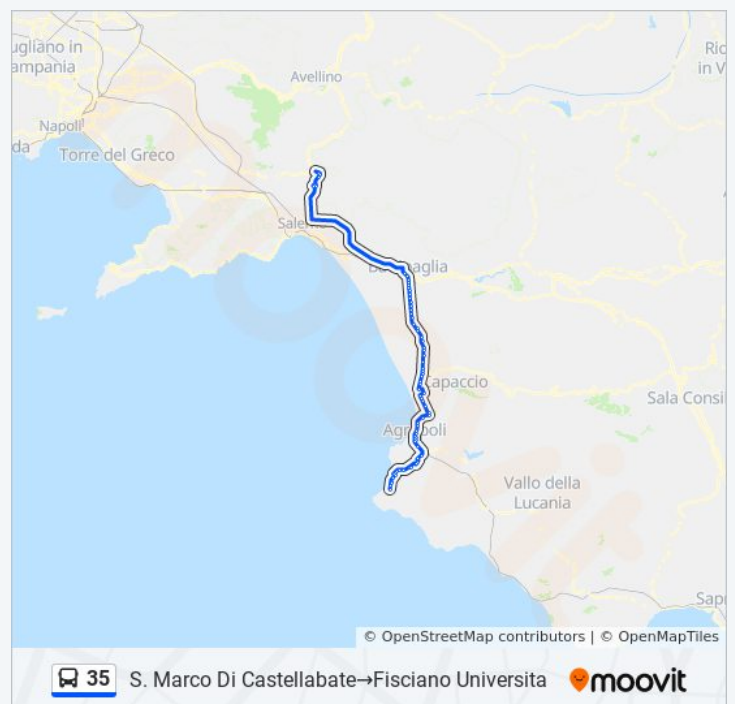

### Informazioni sulla linea bus 35

**Direzione:** S. Marco Di Castellabate→Fisciano  
Universita

**Fermate:** 78

**Durata del tragitto:** 105 min

**La linea in sintesi:**

L.Mare S.Marco Bar Rio

L.Mare S.Marco Hotel Serenella