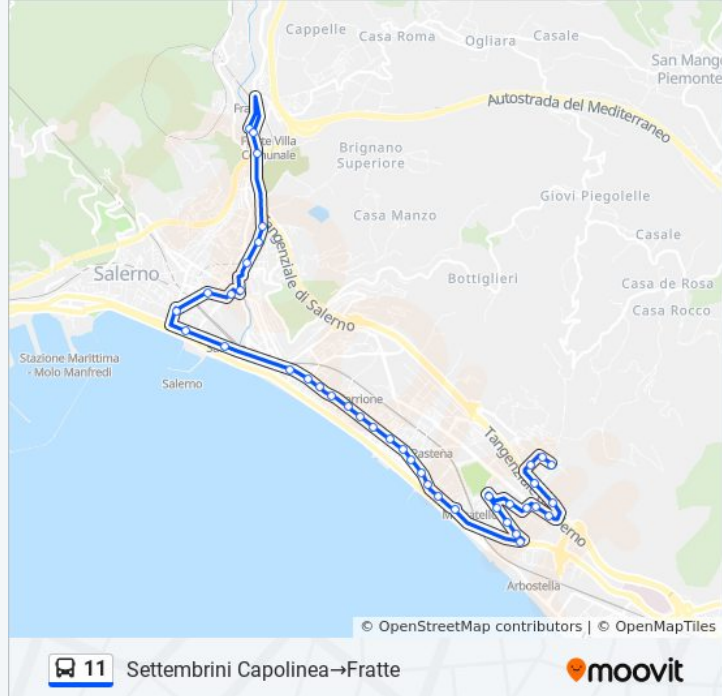

Via Dalmazia, 35

Farao

Irno

Irno 78

Irno - Bivio Cimitero

Fratte - Sotto Ponte Autostrada (Dir. Fratte)

Fratte Galdi

Fratte (Via Wenner)