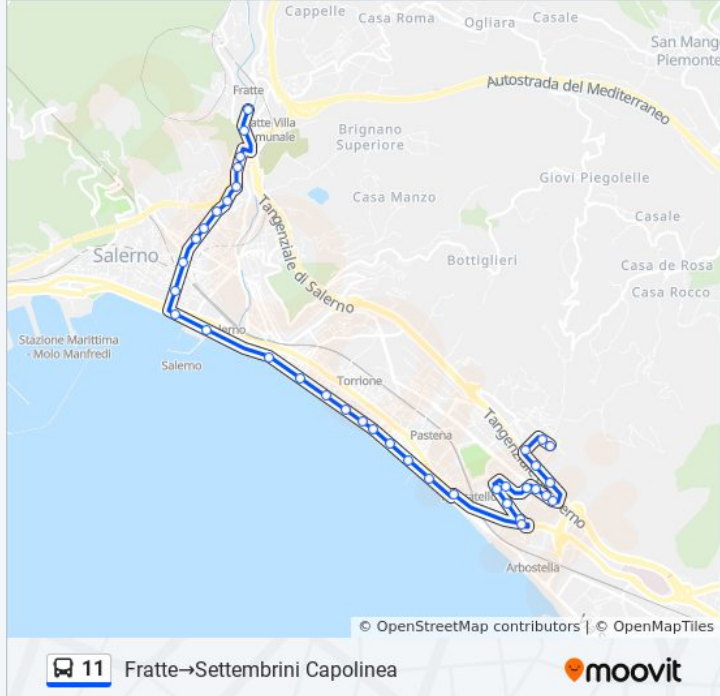

Fratte (Via Wenner)
Fratte Wenner
Calata S. Vito 91-Saledil
Calata S. Vito-Carabinieri
Calata S. Vito-Gommista
Crispi 21
Crispi 1/10
Carmine
Carmine Inpdap
Salerno - P.za S. Francesco
Salerno - P.za XXIV Maggio
Lungomare Trieste Tribunale
Salerno - Piazza Della Concordia
Lungomare Tafuri La Carnale
Via Andrea De Leo, 21
Lungomare Marconi 2
Lungomare Tafuri
L.Marconi Caserma Angelucci
Lungomare Colombo Fatima
Pastena - Polo Nautico
Lungomare Colombo Pastena 2

Mauri

Mauri Villafranca1

Mauri Montelungo

Carso

Asiago

Premuda 12

Premuda Podgora

Premuda P.Co S.Matteo

Marchiafava

Marchiafava-Di Vona

S. D Acquisto

Menotti 16

Settembrini Capolinea

Direzione: Settembrini Capolinea→Fratte

40 fermate

[VISUALIZZA GLI ORARI DELLA LINEA](#)

Via Dalmazia, 35

Farao

Irno

Irno 78

Irno - Bivio Cimitero

Fratte - Sotto Ponte Autostrada (Dir. Fratte)

Fratte Galdi

Fratte (Via Wenner)