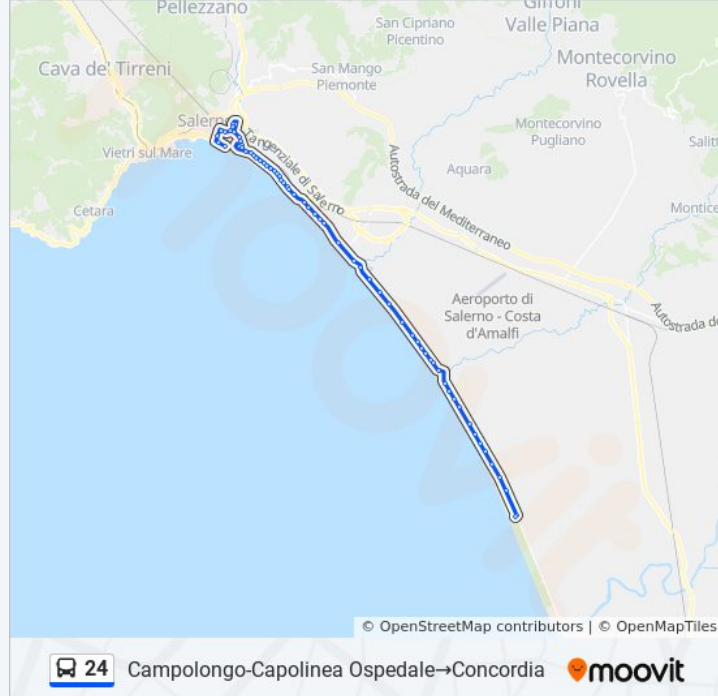

Torrione Forte La Carnale

Vinciprova

Petrone-Super Alvi-Per Via Guercio

L. Guercio 353

L. Guercio 231

L. Guercio

Farao

Irno

**Direzione: Campolongo-Capolinea
Ospedale→Vinciprova**

53 fermate

[VISUALIZZA GLI ORARI DELLA LINEA](#)

Campolongo-Capolinea Ospedale

Campolongo (Ospedale)

Campolongo-Macelleria Emilio

Lido Lago-Viale S.Antonio