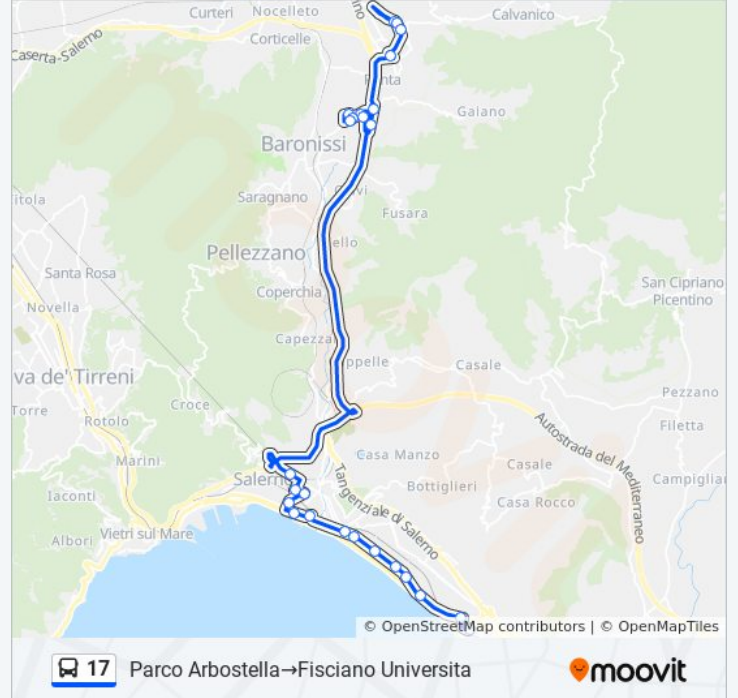

### Informazioni sulla linea bus 17

**Direzione:** Fuorni Capolinea → Fisciano Università

**Fermate:** 30

**Durata del tragitto:** 70 min

**La linea in sintesi:**

Cavaliero

Lancusi Uscita Racc. (Sa-Av)

Allende

## Informazioni sulla linea bus 17

**Direzione:** Parco Arbostella→Fisciano Università

**Fermate:** 25

**Durata del tragitto:** 60 min

**La linea in sintesi:**

Allende Napoli

Lancusi Universita'

Uscita Universita Lancusi

Cavalcavia Hotel Dei Principati

Ikea Store

Università (Parcheggio Multipiano)

Residenze Universitarie

Universita' Fisciano Don Melillo

Fisciano Universita

Orari, mappe e fermate della linea bus 17 disponibili in un PDF su [moovitapp.com](https://moovitapp.com). Usa [App Moovit](https://moovitapp.com) per ottenere tempi di attesa reali, orari di tutte le altre linee o indicazioni passo-passo per muoverti con i mezzi pubblici a Napoli e Campania.