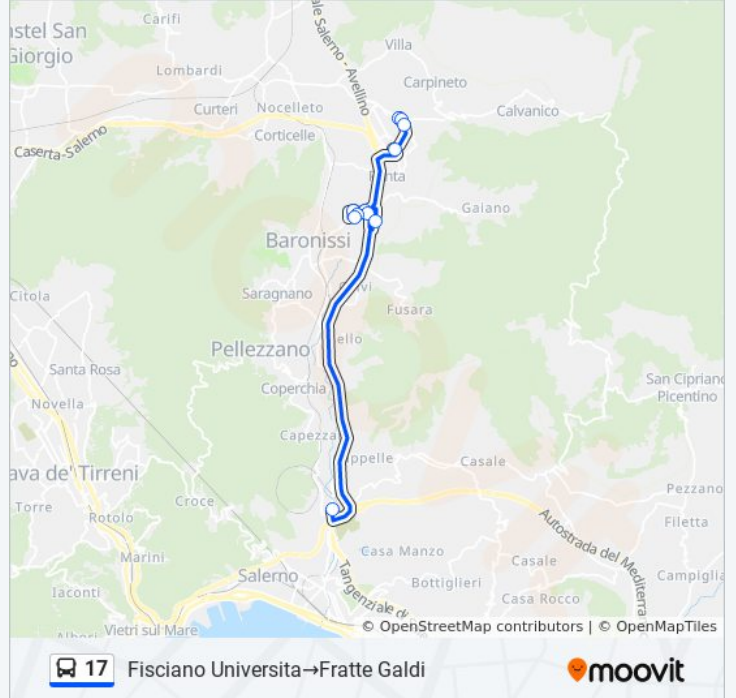

Usa Moovit per trovare le fermate della linea bus 17 più vicine a te e scoprire quando passerà il prossimo mezzo della linea bus 17

### Direzione: Fisciano Università→Fratte Galdi

11 fermate

[VISUALIZZA GLI ORARI DELLA LINEA](#)

Fisciano Università  
Fisciano Università  
Residenze Universitarie 1  
Parcheggio Multipiano  
Allende  
Allende Napoli  
Lancusi Università'  
Uscita Università Lancusi  
Cavalcavia Hotel Dei Principati  
Ikea Store  
Fratte Galdi

### Informazioni sulla linea bus 17

**Direzione:** Fisciano Università→Fratte Galdi

**Fermate:** 11

**Durata del tragitto:** 25 min

**La linea in sintesi:**

**Direzione: Fisciano Università→Fuorni Capolinea**

28 fermate

[VISUALIZZA GLI ORARI DELLA LINEA](#)

- Fisciano Università
- Fisciano Università
- Residenze Universitarie 1
- Parcheggio Multipiano
- Allende
- Allende Napoli
- Lancusi Università'
- Uscita Università Lancusi
- Cavalcavia Hotel Dei Principati
- Ikea Store
- Pio XI
- Salerno - P.za S. Francesco
- Salerno - P.za XXIV Maggio
- Salerno - Piazza Della Concordia
- Lungomare Tafuri La Carnale
- Via Andrea De Leo, 21
- Lungomare Tafuri
- Pastena - Polo Nautico