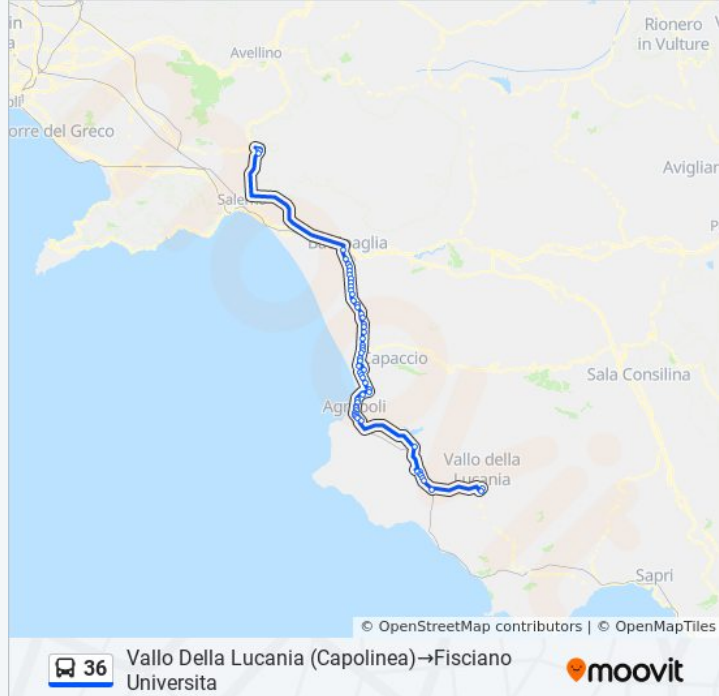

Ingresso Variante

Chiesa Madonna Della Pace

Bivio Mattine

Bivio Giungano

Elettrauto (Inizio Paestum)

Hotel Taverna Dei Re

Hotel Ambassador

Paestum - Templi

Paestum - Stazione F.S.

Paestum Porta Aurea

Torre Cafasso

Cafasso - Pasticceria Tabacchi

Capaccio Scalo - Liceo Scientifico

Capaccio Scalo - Df Farmacia De Feo

Capaccio Scalo

Capaccio Scalo - Pub Coven Garden

Capaccio Sc. Ristorante Cerro

Ponte Barizzo Gromola

Ponte Barizzo Stazione F.S.

Ponte Barizzo Bar 2000

Ponte Barizzo

B.S.Cecilia Tavernanova

Bivio S.Cecilia

S. Cecilia

Papaleone - Vivai Ianniello

Cioffi 6

Cioffi 4

Cioffi 2

Corno D Oro Bivio Campolongo

Corno D Oro - Peugeot

Corno D Oro - Casa Rossa

Corno D Oro - Distributore Esso

Battipaglia - S.S.18 - Mulino Braggio (San Luca)