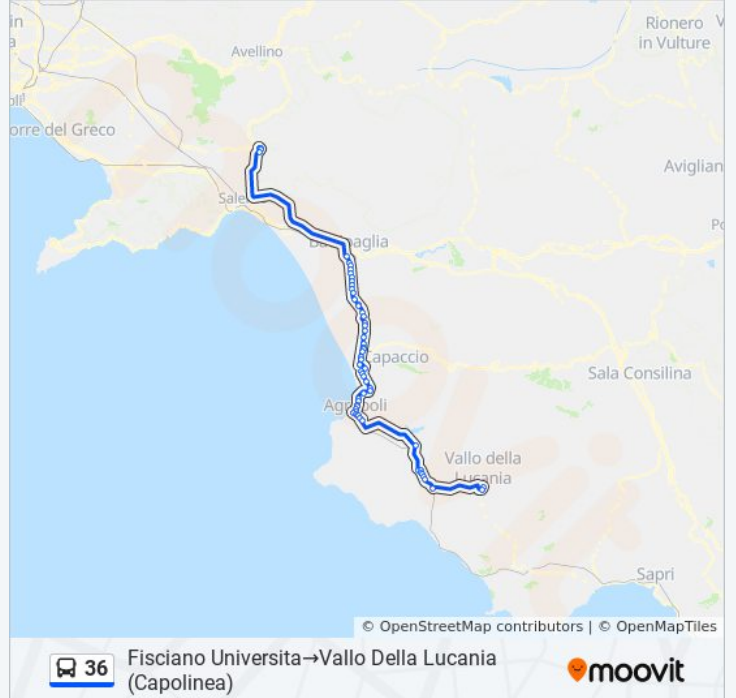

Usa Moovit per trovare le fermate della linea bus 36 più vicine a te e scoprire quando passerà il prossimo mezzo della linea bus 36

Direzione: Fisciano Università→Vallo Della Lucania (Capolinea)

60 fermate

Informazioni sulla linea bus 36

Direzione: Fisciano Università→Vallo Della Lucania (Capolinea)

Fermate: 60

Durata del tragitto: 125 min

La linea in sintesi:

Ponte Barizzo Stazione F.S.
Ponte Barizzo Bivio Gromola
Capaccio Sc. Ristorante Cerro
Capaccio Scalo - Pub Coven Garden
Capaccio Scalo - Vv. Uu.
Capaccio Scalo - Farmacia De Feo
Capaccio Scalo - Liceo Scientifico
Capaccio Sc (Cafasso) - Df Pasticceria Tabacchi
Capaccio Sc.(Cafasso)
Paestum Porta Aurea
Paestum - Stazione F.S.
Paestum - Templi
Hotel Ambassador
Hotel Taverna Dei Re
Elettrauto (Fine Paestum)
Bivio Giungano
Bivio Mattine
Chiesa Madonna Della Pace
Ingresso Variante
Agropoli L.Mare S.Marco Civ.344
L.Mare S.Marco- Dif. Affitto Casa
L.Mare S.Marco Dif. Hotel Serenella
L.Mare S.Marco Df. Bar Rio
Agropoli Risorgimento
Agropoli (Piazza)
Agropoli Cineteatro
Agropoli -Via Taverne Lic.Scientifico
Via D.Alighieri Dopo Incrocio Liceo Scientifico
Agropoli V.M.Del Carmine
In Crocio Campo Sportivo
Perito Uscita Variante
Incr. Santa Lucia
Bivio Orria - Omignano Scalo

Omignano Scalo - Bar Nazionale

S.S.18 - Omignano - Farmacia

S.S.18 - Omignano - Bar Fasano

S.S.18 - Omignano - Alfa Romeo

Vallo Scalo (Cap)

Vallo Distributore Eni

Vallo Della Lucania (Capolinea)

**Direzione: Vallo Della Lucania
(Capolinea)→Fisciano Università**

S.S.18 - Omignano Scalo

Bivio Orria - Omignano Scalo

Incr. Santa Lucia

Perito Uscita Variante

Agropoli Sud

Agropoli - Via Madonna Del Carmine

Agropoli - Via Dante Alighieri - Liceo Scientifico

Agropoli - Cap. Lic. Scientifico