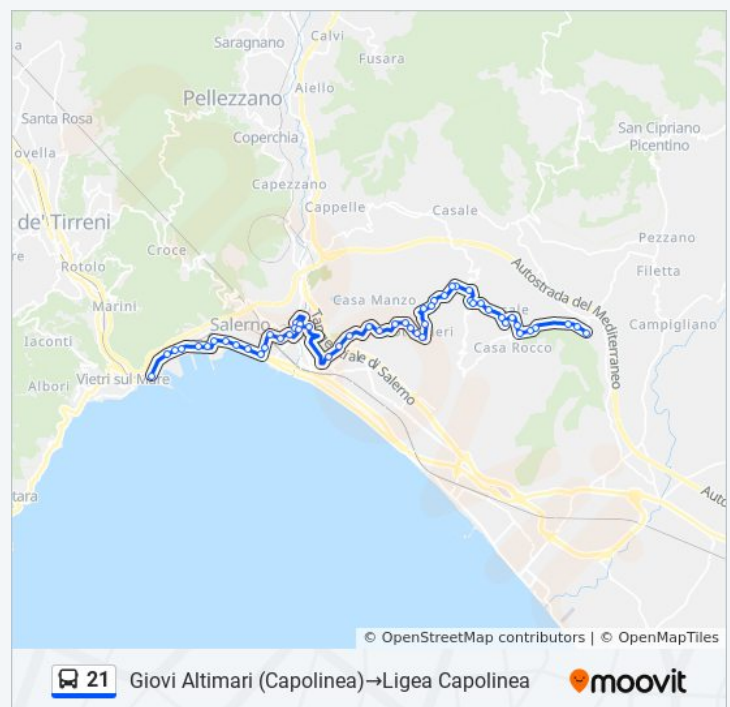

Informazioni sulla linea bus 21

Direzione: Giovi Altimari (Capolinea)→Ligea Capolinea

Fermate: 52

Durata del tragitto: 39 min

La linea in sintesi:

Bottiglieri - Villa Rita
Bivio Sala Abbagnano
Belvedere Ginestre
Belvedere (Clinica Del Sole)
Calcedonia-Df Bar Gemma
Irno
E. Caterina 68
E. Caterina
Fermata Asl Ex Inam
Casalbore Stadio Vestuti
S.Francesco
Salerno - P.za XXIV Maggio
Via Roma - Poste Centrali
Roma Porta Nova
Roma Provincia
Roma Municipio
Piazza M. Luciani
Porto Genio Civile 2
Porto 84
Ligea 14
Ligea 40
Ligea Varco Trapezio
Ligea Capolinea