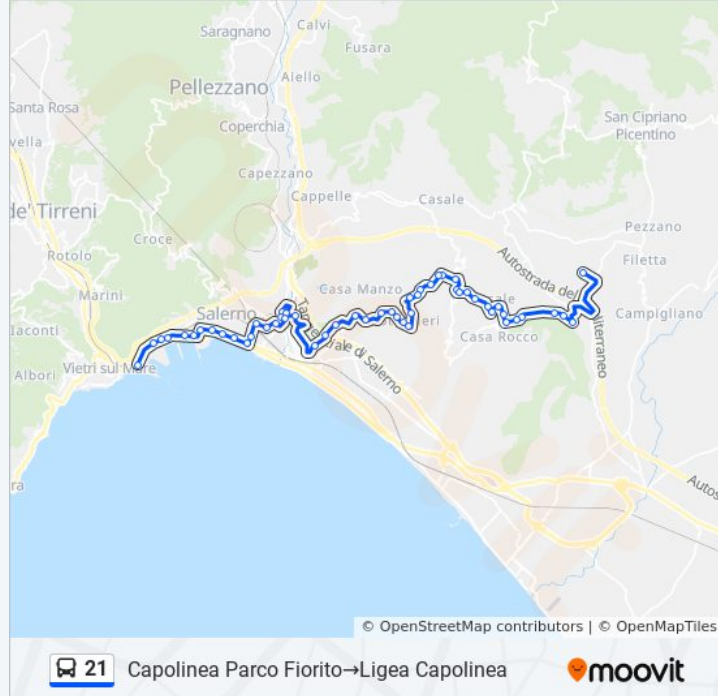

Casalbore Stadio Vestuti

S.Francesco

Salerno - P.za XXIV Maggio

Via Roma - Poste Centrali

Roma Porta Nova

Roma Provincia

Roma Municipio

Piazza M. Luciani

Porto Genio Civile 2

Porto 84

Ligea 14

Ligea 40

Ligea Varco Trapezio

Direzione: Capolinea Parco Fiorito→Vinciprova

46 fermate

[VISUALIZZA GLI ORARI DELLA LINEA](#)

Capolinea Parco Fiorito

Giovi Altimari (Capolinea)

Giovi Altimari Km 9.900

Giovi Altimari - Km 9.700

Giovi Altimari - Km 8.900

Giovi Altimari - Km 8.700

Giovi Casa D Amato-Piazza

Casa Polla - Df Civ. 29