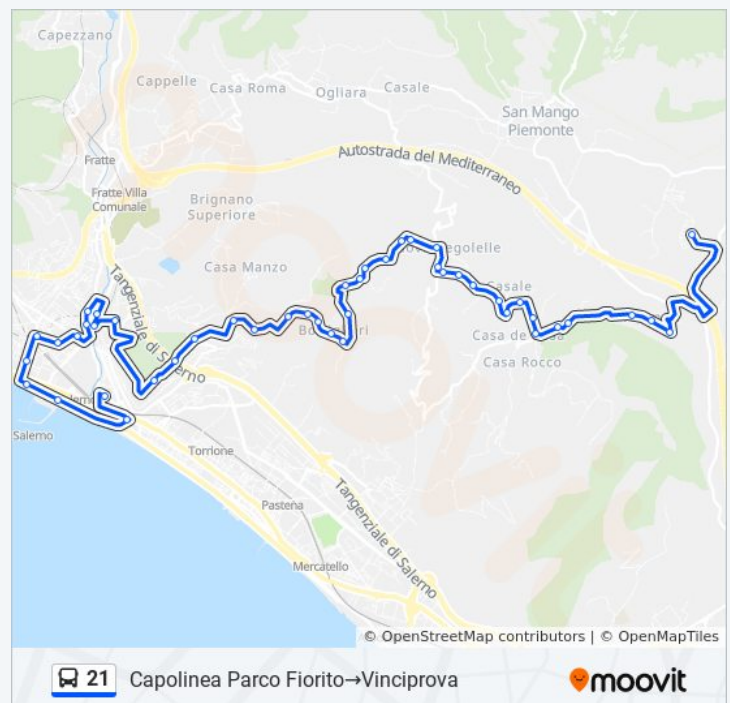

Bottiglieri 106

Bottiglieri 101

Bottiglieri 67

Bottiglieri - Viottolo

Orari della linea bus 21

Orari di partenza verso Capolinea Parco Fiorito→Vinciprova:

lunedì	07:05 - 19:35
martedì	07:05 - 19:35
mercoledì	07:05 - 19:35
giovedì	07:05 - 19:35
venerdì	07:05 - 19:35
sabato	07:05 - 19:35
domenica	Non in Servizio

Informazioni sulla linea bus 21**Direzione:** Capolinea Parco Fiorito→Vinciprova**Fermate:** 46**Durata del tragitto:** 39 min**La linea in sintesi:**

Bottiglieri

Bottiglieri - Dopo Incr.Casa Manzo

Bottiglieri - Villa Rita