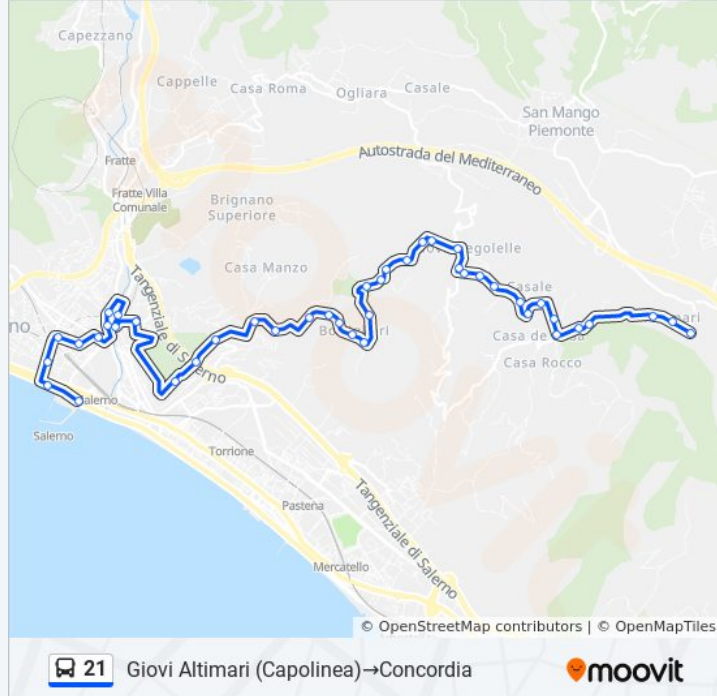

Fermata Asl Ex Inam

Casalbore Stadio Vestuti

S.Francesco

Salerno - P.za XXIV Maggio

Lungomare Trieste Tribunale

Salerno - Piazza Della Concordia

Direzione: Giovi Altimari (Capolinea)→Ligea Capolinea

52 fermate