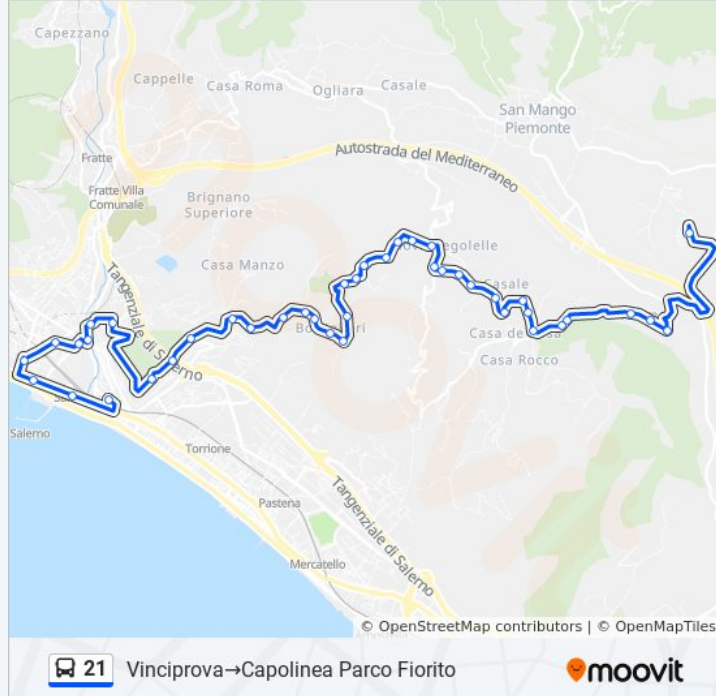

Giovi Casa D Amato - Piazza

Giovi Altimari - Km 8.700

Giovi Altimari - Km 8.900

Giovi Altimari - Km 9.700

Giovi Altimari - Km 9.900

Giovi Altimari (Capolinea)

Capolinea Parco Fiorito

Direzione: Vinciprava→Giovi Altimari (Capolinea)