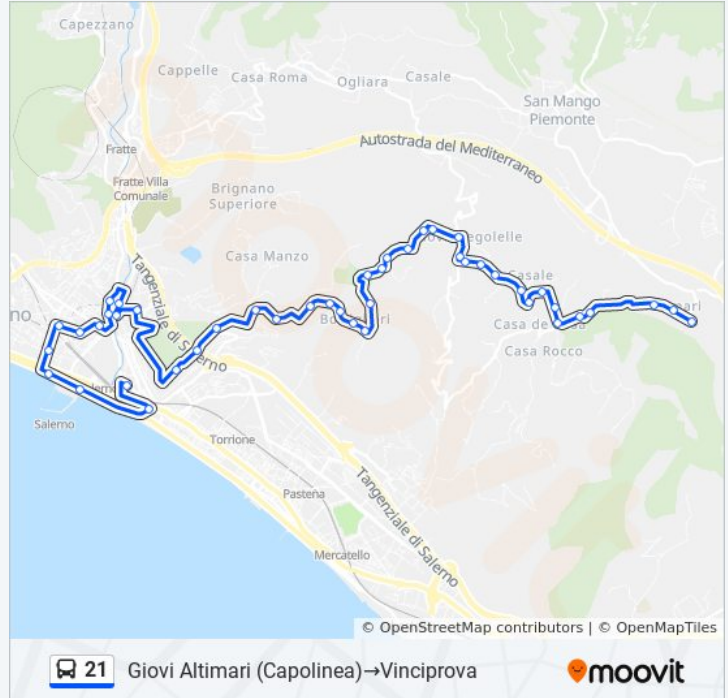

Fermata Asl Ex Inam

Informazioni sulla linea bus 21

Direzione: Giovi Altimari (Capolinea)→Vinciprova

Fermate: 45

Durata del tragitto: 34 min

La linea in sintesi:

Casalbore Stadio Vestuti

S.Francesco

Salerno - P.za XXIV Maggio

Lungomare Trieste Tribunale

Salerno - Piazza Della Concordia

Carella

Vinciprova

Direzione: Vinciprova→Capolinea Parco Fiorito

42 fermate

[VISUALIZZA GLI ORARI DELLA LINEA](#)