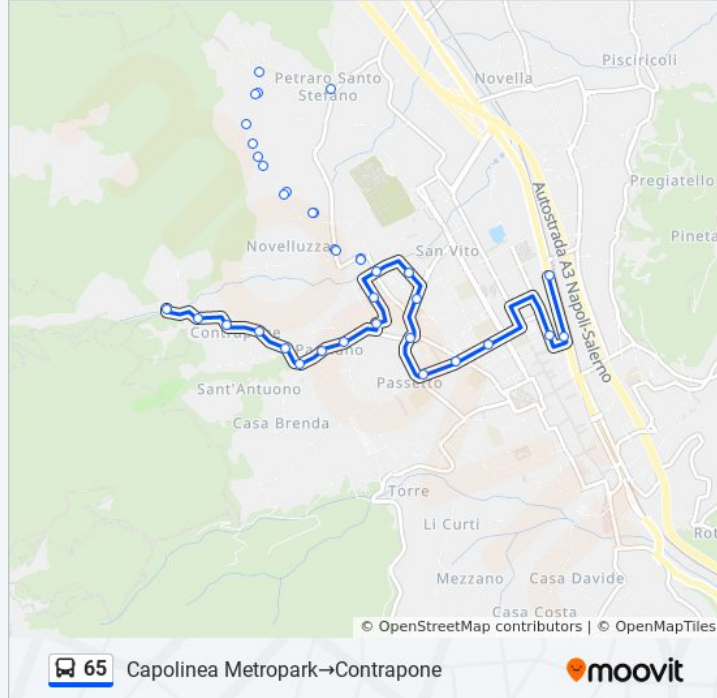

San Martino 46

San Martino

San Martino

San Martino 6

San Martino Chiesa

Prezzolini

Prezzolini Grimaldi

Passiano

Siani 2

Siani 4

Siani 6

Siani 8

Siani 10

Siani 12

Contrapone

Direzione: Capolinea Metropark→Licurti

13 fermate

[VISUALIZZA GLI ORARI DELLA LINEA](#)

XXV Luglio 23

Cava De' Tirreni FS

V.Veneto Asl 1

Martelli Castaldi 51

Filangieri Magistrale

Crispi Parisi

De Stefano 57

Parisi 83

Palazzine Ina Casa

Mamma Lucia

Licurti Chiesa

Licurti

Licurti

Orari della linea bus 65

Orari di partenza verso Capolinea Metropark→Licurti:

lunedì	08:40 - 13:00
martedì	08:40 - 13:00
mercoledì	08:40 - 13:00
giovedì	08:40 - 13:00
venerdì	08:40 - 13:00
sabato	08:40 - 13:00
domenica	Non in Servizio

Informazioni sulla linea bus 65

Direzione: Capolinea Metropark→Licurti

Fermate: 13

Durata del tragitto: 13 min

La linea in sintesi: