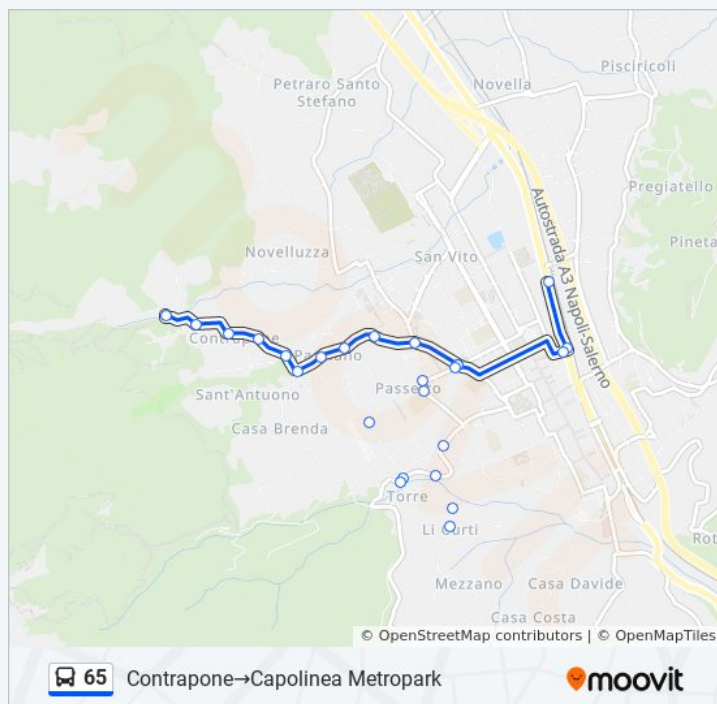

### Orari della linea bus 65

Orari di partenza verso Contrapone→Capolinea Metropark:

lunedì	07:00 - 15:50
martedì	07:00 - 15:50
mercoledì	07:00 - 15:50
giovedì	07:00 - 15:50
venerdì	07:00 - 15:50
sabato	07:00 - 15:50
domenica	07:55 - 22:00

### Informazioni sulla linea bus 65

**Direzione:** Contrapone→Capolinea Metropark

Filangieri 114

Filangieri, 34

Filangieri Magistrale

Viale Crispi

Marconi 25

Garibaldi Principe Amedeo

Cava De' Tirreni FS

XXV Luglio 23

**Fermate: 17**

**Durata del tragitto: 9 min**

**La linea in sintesi:**

**Direzione: Licurti→Capolinea Metropark**

7 fermate

[VISUALIZZA GLI ORARI DELLA LINEA](#)

### Informazioni sulla linea bus 65

**Direzione:** Licurti→Capolinea Metropark

**Fermate:** 7

**Durata del tragitto:** 20 min

**La linea in sintesi:**