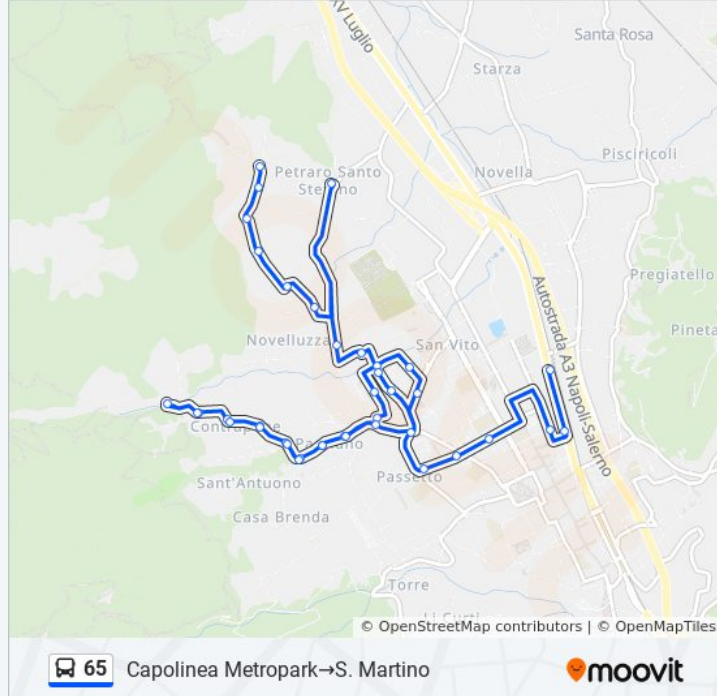

Siani 12

Contrapone

Siani 1

Siani 30

Siani 22

Siani Armenante

Siani Luciano

Siani 24

Passiano

Filangieri Grimaldi

S.Maria Del Rovo, 3

S.Maria Del Rovo 31

S. Maria Del Rovo Chiesa

San Martino 1

San Martino 13

San Martino 28

San Martino 30

San Martino 39

San Martino 49

S. Martino

Direzione: Contrapone→Capolinea Metropark

17 fermate

[VISUALIZZA GLI ORARI DELLA LINEA](#)

Contrapone

Siani 1

Siani 30

Siani 22

Siani Armenante

Siani Luciano

Siani 24

Passiano

Filangieri Grimaldi

Orari della linea bus 65

Orari di partenza verso Contrapone→Capolinea Metropark:

lunedì	07:00 - 15:50
martedì	07:00 - 15:50
mercoledì	07:00 - 15:50
giovedì	07:00 - 15:50
venerdì	07:00 - 15:50
sabato	07:00 - 15:50
domenica	07:55 - 22:00

Informazioni sulla linea bus 65

Direzione: Contrapone→Capolinea Metropark