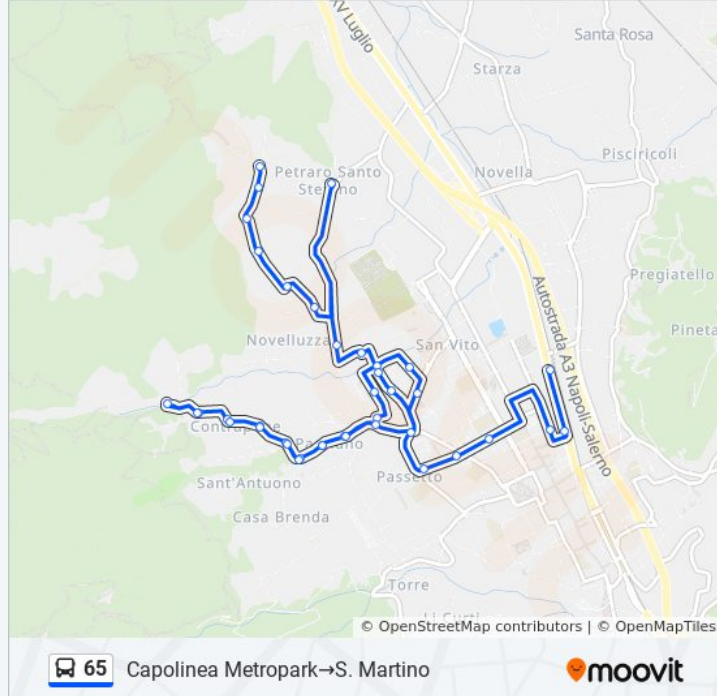

S.Maria Del Rovo 31

S. Maria Del Rovo Chiesa

San Martino 1

San Martino 13

San Martino 28

San Martino 30

San Martino 39

San Martino 49

S. Martino

Direzione: Contrapone→Capolinea Metropark

17 fermate

[VISUALIZZA GLI ORARI DELLA LINEA](#)

Contrapone

Siani 1

Siani 30

Siani 22