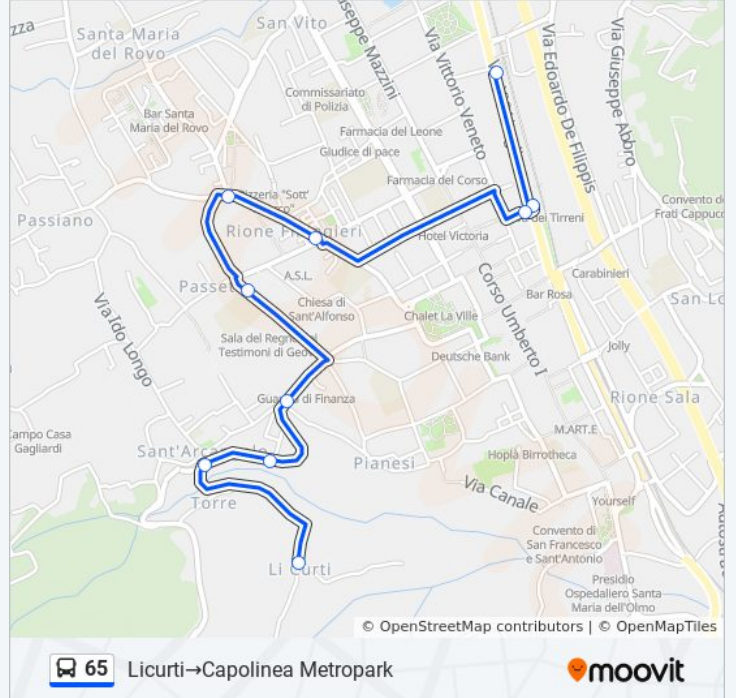

### Informazioni sulla linea bus 65

**Direzione:** Contrapone→Capolinea Metropark

Filangieri 114

Filangieri, 34

Filangieri Magistrale

Viale Crispi

Marconi 25

Garibaldi Principe Amedeo

### Orari della linea bus 65

Orari di partenza verso Licurti→Capolinea Metropark:

lunedì	08:55 - 13:15
martedì	08:55 - 13:15
mercoledì	08:55 - 13:15
giovedì	08:55 - 13:15
venerdì	08:55 - 13:15
sabato	08:55 - 13:15
domenica	Non in Servizio

### Informazioni sulla linea bus 65

**Direzione:** Licurti→Capolinea Metropark

**Fermate:** 7

**Durata del tragitto:** 20 min

**La linea in sintesi:**

## Direzione: S. Martino → Capolinea Metropark

18 fermate

[VISUALIZZA GLI ORARI DELLA LINEA](#)

S. Martino  
 San Martino 2  
 San Martino 64  
 San Martino 46  
 San Martino  
 San Martino  
 San Martino 6  
 San Martino Chiesa  
 S.Maria Del Rovò 2  
 S.Maria Del Rovò 4  
 Filangieri 114  
 Filangieri, 34  
 Filangieri Magistrale  
 Viale Crispi  
 Marconi 25  
 Garibaldi Principe Amedeo  
 Cava De' Tirreni FS  
 XXV Luglio 23