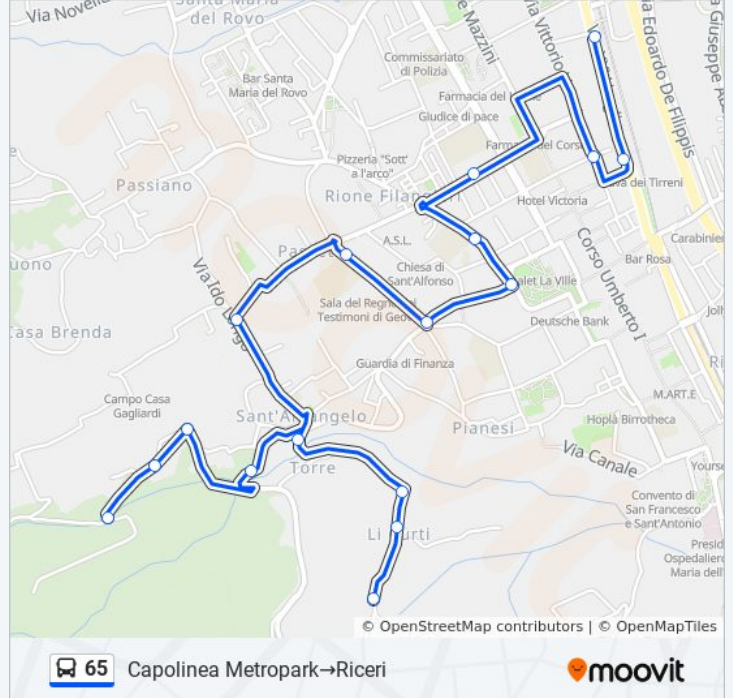

### Informazioni sulla linea bus 65

**Direzione:** Capolinea Metropark→Licurti

**Fermate:** 13

**Durata del tragitto:** 13 min

**La linea in sintesi:**

## Direzione: Capolinea Metropark→Riceri

17 fermate

[VISUALIZZA GLI ORARI DELLA LINEA](#)

XXV Luglio 23  
 Cava De' Tirreni FS  
 V.Veneto Asl 1  
 Martelli Castaldi 51  
 Filangieri Magistrale  
 Crispi Parisi  
 De Stefano 57  
 Liceo Scientifico  
 Ido Longo  
 Licurti Chiesa  
 Licurti  
 Licurti  
 Mezzano  
 S.Arcangelo  
 Sante Di Marino 2  
 Sante Di Marino 4  
 Riceri

## Orari della linea bus 65

Orari di partenza verso Capolinea Metropark→Riceri:

lunedì	08:15
martedì	08:15
mercoledì	08:15
giovedì	08:15
venerdì	08:15
sabato	08:15
domenica	Non in Servizio

## Informazioni sulla linea bus 65

**Direzione:** Capolinea Metropark→Riceri

**Fermate:** 17

**Durata del tragitto:** 15 min

**La linea in sintesi:**