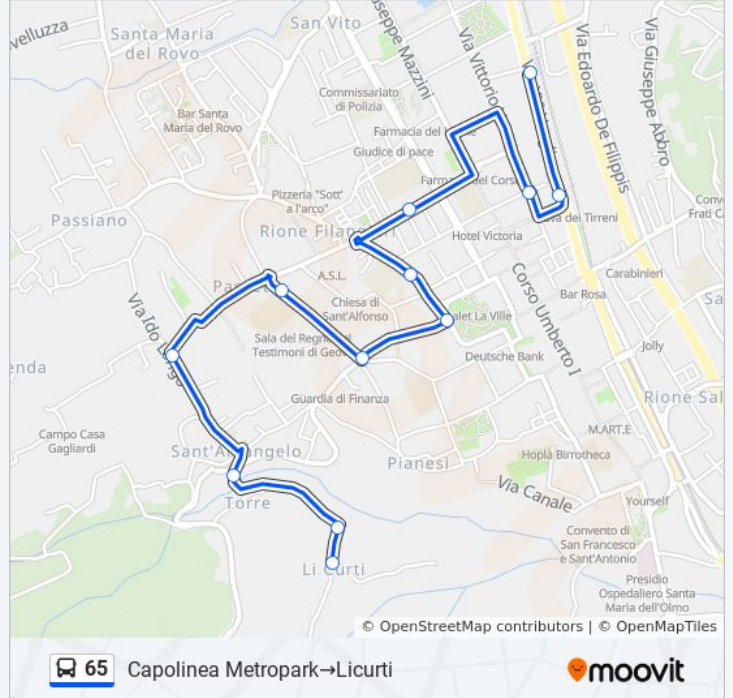

### Direzione: Capolinea Metropark→Licurti

13 fermate

[VISUALIZZA GLI ORARI DELLA LINEA](#)

XXV Luglio 23

Cava De' Tirreni FS

V.Veneto Asl 1

Martelli Castaldi 51

Filangieri Magistrale

### Orari della linea bus 65

Orari di partenza verso Capolinea Metropark→Licurti:

lunedì	08:40 - 13:00
martedì	08:40 - 13:00
mercoledì	08:40 - 13:00
giovedì	08:40 - 13:00
venerdì	08:40 - 13:00
sabato	08:40 - 13:00
domenica	Non in Servizio

### Informazioni sulla linea bus 65

**Direzione:** Capolinea Metropark→Licurti

**Fermate:** 13

**Durata del tragitto:** 13 min

**La linea in sintesi:**

## Direzione: Capolinea Metropark→Riceri

17 fermate

[VISUALIZZA GLI ORARI DELLA LINEA](#)

XXV Luglio 23  
 Cava De' Tirreni FS  
 V.Veneto Asl 1  
 Martelli Castaldi 51  
 Filangieri Magistrale  
 Crispi Parisi  
 De Stefano 57  
 Liceo Scientifico  
 Ido Longo  
 Licurti Chiesa  
 Licurti  
 Licurti  
 Mezzano  
 S.Arcangelo  
 Sante Di Marino 2  
 Sante Di Marino 4  
 Riceri