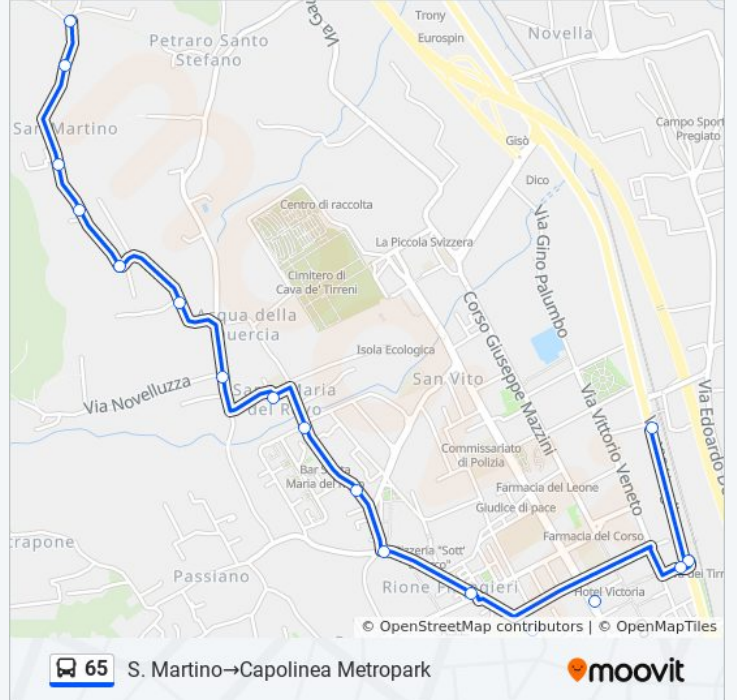

Informazioni sulla linea bus 65

Direzione: Licurti→Capolinea Metropark

Fermate: 7

Durata del tragitto: 20 min

La linea in sintesi:

Direzione: S. Martino → Capolinea Metropark

18 fermate

[VISUALIZZA GLI ORARI DELLA LINEA](#)

S. Martino
 San Martino 2
 San Martino 64
 San Martino 46
 San Martino
 San Martino
 San Martino 6
 San Martino Chiesa
 S.Maria Del Rovò 2
 S.Maria Del Rovò 4
 Filangieri 114
 Filangieri, 34
 Filangieri Magistrale
 Viale Crispi
 Marconi 25
 Garibaldi Principe Amedeo
 Cava De' Tirreni FS
 XXV Luglio 23

Orari della linea bus 65

Orari di partenza verso S. Martino → Capolinea Metropark:

lunedì	09:00 - 22:20
martedì	09:00 - 22:20
mercoledì	09:00 - 22:20
giovedì	09:00 - 22:20
venerdì	09:00 - 22:20
sabato	09:00 - 22:20
domenica	10:25 - 20:30

Informazioni sulla linea bus 65

Direzione: S. Martino → Capolinea Metropark

Fermate: 18

Durata del tragitto: 8 min

La linea in sintesi:

Orari, mappe e fermate della linea bus 65 disponibili in un PDF su moovitapp.com. Usa [App Moovit](#) per ottenere tempi di attesa reali, orari di tutte le altre linee o indicazioni passo-passo per muoverti con i mezzi pubblici a Napoli e Campania.