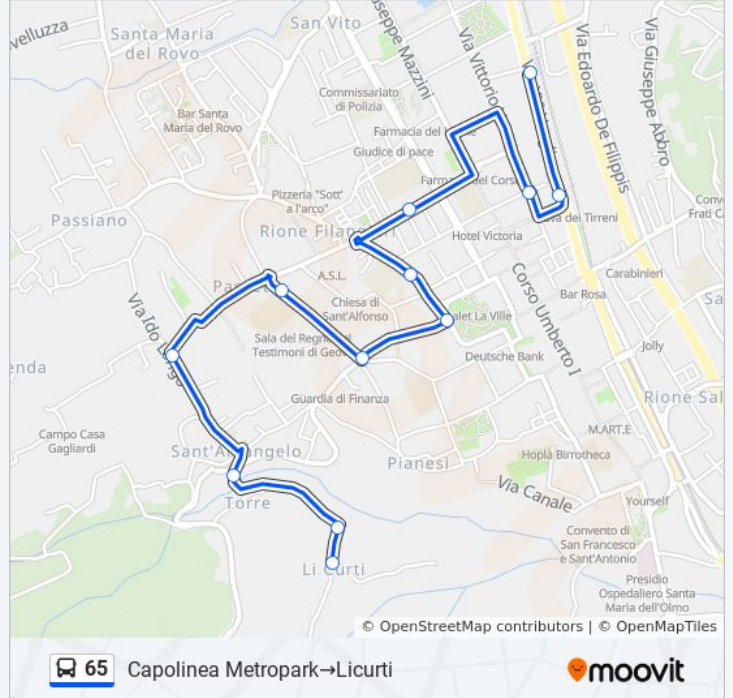

Siani 12

Contrapone

Direzione: Capolinea Metropark→Licurti

13 fermate

[VISUALIZZA GLI ORARI DELLA LINEA](#)

XXV Luglio 23

Cava De' Tirreni FS

V.Veneto Asl 1

Licurti

Licurti

Orari della linea bus 65

Orari di partenza verso Capolinea Metropark→Licurti:

lunedì	08:40 - 13:00
martedì	08:40 - 13:00
mercoledì	08:40 - 13:00
giovedì	08:40 - 13:00
venerdì	08:40 - 13:00
sabato	08:40 - 13:00
domenica	Non in Servizio

Informazioni sulla linea bus 65

Direzione: Capolinea Metropark→Licurti

Fermate: 13

Durata del tragitto: 13 min

La linea in sintesi:

Direzione: Capolinea Metropark→Riceri

17 fermate

[VISUALIZZA GLI ORARI DELLA LINEA](#)

Direzione: Capolinea Metropark→Riceri

Fermate: 17

Durata del tragitto: 15 min

La linea in sintesi:

Direzione: Capolinea Metropark→S. Martino

38 fermate

[VISUALIZZA GLI ORARI DELLA LINEA](#)

XXV Luglio 23
 Cava De' Tirreni FS
 V.Veneto Asl 1
 Martelli Castaldi 51
 Gramsci 11
 Gramsci, 21
 Gigantino Filangieri
 S. D Acquisto 34
 Violante 1
 Nenni, 1
 Prezzolini
 Prezzolini Grimaldi
 Passiano
 Siani 2
 Siani 4
 Siani 6
 Siani 8
 Siani 10