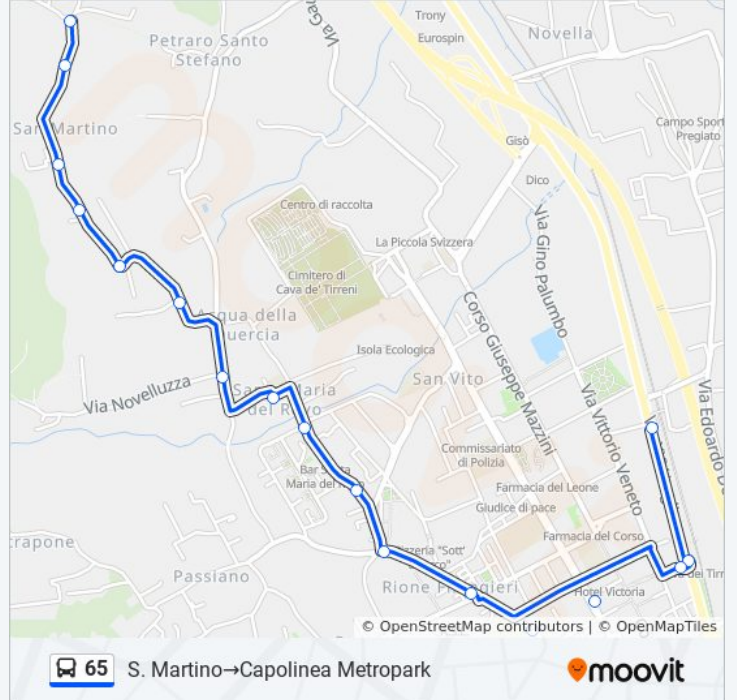

### Informazioni sulla linea bus 65

**Direzione:** Licurti→Capolinea Metropark

**Fermate:** 7

**Durata del tragitto:** 20 min

**La linea in sintesi:**

## Direzione: S. Martino → Capolinea Metropark

18 fermate

[VISUALIZZA GLI ORARI DELLA LINEA](#)

S. Martino  
 San Martino 2  
 San Martino 64  
 San Martino 46  
 San Martino  
 San Martino  
 San Martino 6  
 San Martino Chiesa  
 S.Maria Del Rovò 2  
 S.Maria Del Rovò 4  
 Filangieri 114  
 Filangieri, 34  
 Filangieri Magistrale  
 Viale Crispi  
 Marconi 25  
 Garibaldi Principe Amedeo  
 Cava De' Tirreni FS  
 XXV Luglio 23

## Orari della linea bus 65

Orari di partenza verso S. Martino → Capolinea Metropark:

lunedì	09:00 - 22:20
martedì	09:00 - 22:20
mercoledì	09:00 - 22:20
giovedì	09:00 - 22:20
venerdì	09:00 - 22:20
sabato	09:00 - 22:20
domenica	10:25 - 20:30

## Informazioni sulla linea bus 65

**Direzione:** S. Martino → Capolinea Metropark

**Fermate:** 18

**Durata del tragitto:** 8 min

**La linea in sintesi:**

Orari, mappe e fermate della linea bus 65 disponibili in un PDF su [moovitapp.com](https://moovitapp.com). Usa [App Moovit](#) per ottenere tempi di attesa reali, orari di tutte le altre linee o indicazioni passo-passo per muoverti con i mezzi pubblici a Napoli e Campania.