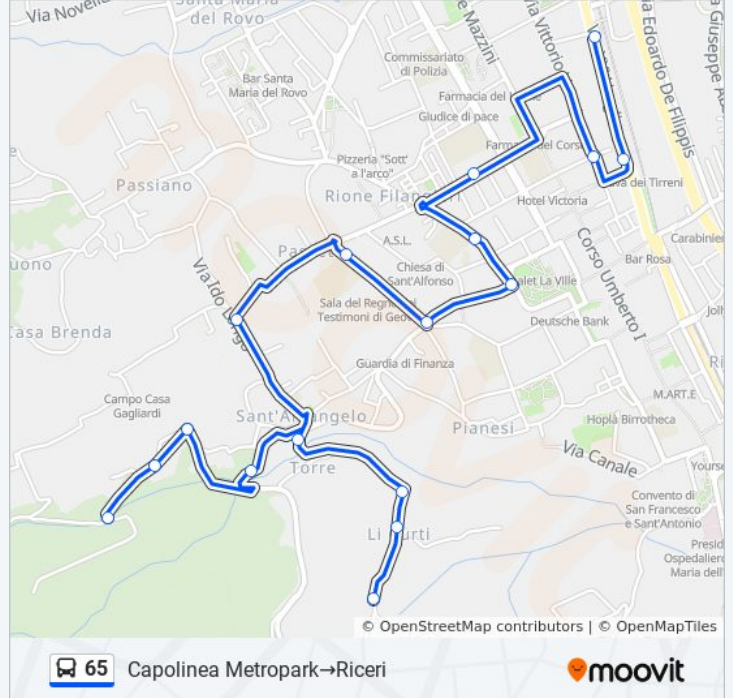

Informazioni sulla linea bus 65

Direzione: Capolinea Metropark→Licurti

Fermate: 13

Durata del tragitto: 13 min

La linea in sintesi:

Direzione: Capolinea Metropark→Riceri

17 fermate

[VISUALIZZA GLI ORARI DELLA LINEA](#)

Orari della linea bus 65

Orari di partenza verso Capolinea Metropark→Riceri:

lunedì	08:15
martedì	08:15
mercoledì	08:15
giovedì	08:15
venerdì	08:15
sabato	08:15
domenica	Non in Servizio

Informazioni sulla linea bus 65

Direzione: Capolinea Metropark→Riceri

Fermate: 17

Durata del tragitto: 15 min

La linea in sintesi:

Direzione: Capolinea Metropark→S. Martino

38 fermate

[VISUALIZZA GLI ORARI DELLA LINEA](#)

XXV Luglio 23
 Cava De' Tirreni FS
 V.Veneto Asl 1
 Martelli Castaldi 51
 Gramsci 11
 Gramsci, 21
 Gigantino Filangieri
 S. D Acquisto 34
 Violante 1
 Nenni, 1
 Prezzolini
 Prezzolini Grimaldi
 Passiano
 Siani 2
 Siani 4
 Siani 6
 Siani 8
 Siani 10

Informazioni sulla linea bus 65

Direzione: Capolinea Metropark→S. Martino

Fermate: 38

Durata del tragitto: 27 min

La linea in sintesi:

Siani 12

Contrapone

Siani 1