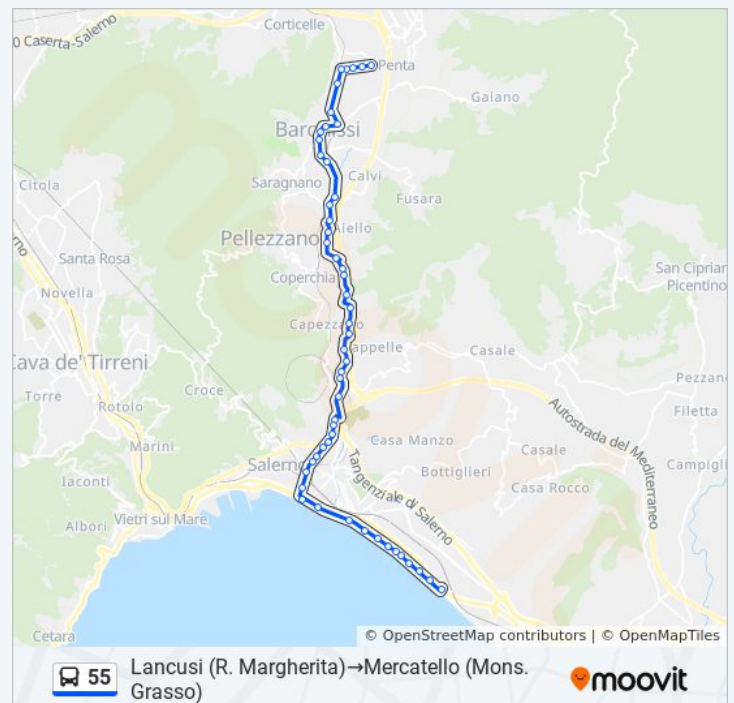

Non in Servizio

sabato

Non in Servizio

domenica

Non in Servizio

Informazioni sulla linea bus 55

Direzione: Lancusi (R. Margherita)→Mercatello (Mons. Grasso)

Fermate: 51

Durata del tragitto: 43 min

La linea in sintesi:

Crispi 1/10

Carmine

Carmine Inpdap

Salerno - P.za S. Francesco

Salerno - P.za XXIV Maggio

Lungomare Trieste Tribunale