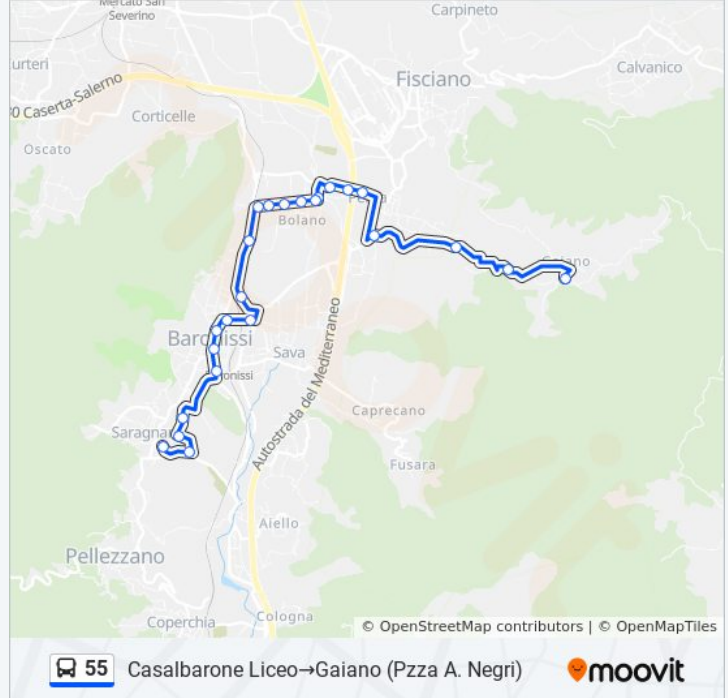

Informazioni sulla linea bus 55

Direzione: Casalbarone Liceo→Gaiano (Pzza A. Negri)

Fermate: 24

Durata del tragitto: 40 min

La linea in sintesi:

G.Nastri-Farmacia

Penta - Matteotti-Area F

Penta-Incrocio Direzione Gaiano

Incrocio Gaiano-Targa Frazione

Gaiano-Via Rocchi 6

Gaiano (Pzza A. Negri)

Direzione: Fuorni Capolinea → Gaiano (Pzza A. Negri)

76 fermate

[VISUALIZZA GLI ORARI DELLA LINEA](#)

Fuorni Capolinea

Wenner 8

Amato 2

Cappello Vecchio 1

Delle Calabrie 2

Fuorni Chiesa Verso Salerno

Fuorni Centrale Del Latte Provveditorato

S.Leonardo 145

S.Leonardo 200

Piazza S. Leonardo 105