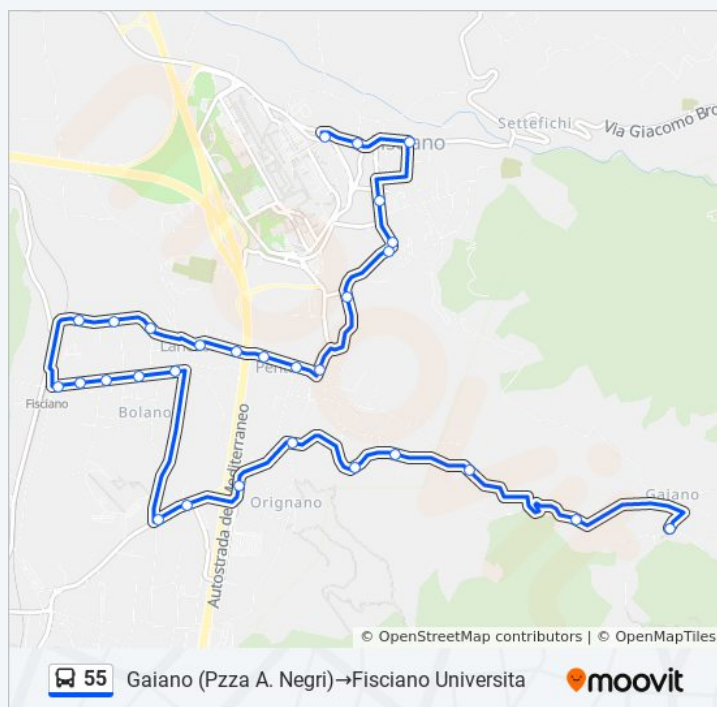

Fisciano-Prov. Per Settefichi

Piazzetta Uscita Fisciano

Fisciano Universita

Informazioni sulla linea bus 55

Direzione: Gaiano (Pzza A. Negri)→Fisciano
Universita

Fermate: 29

Durata del tragitto: 35 min

La linea in sintesi:

**Direzione: Gaiano (Pzza A. Negri)→Fuorni
Capolinea**

75 fermate

[VISUALIZZA GLI ORARI DELLA LINEA](#)

Gaiano (Pzza A. Negri)

Gaiano-Via Rocchi 6

Incrocio Gaiano-Targa Frazione

Gaiano- Km 2.100

Contrada Fontanelle