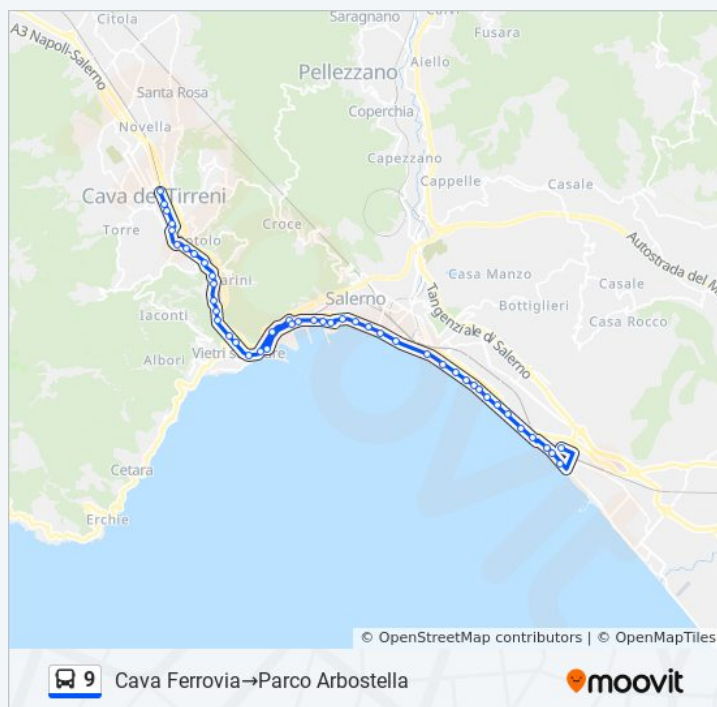

## Direzione: Cava Ferrovia→Parco Arbostella

46 fermate

[VISUALIZZA GLI ORARI DELLA LINEA](#)

Cava De' Tirreni FS  
Principe Amedeo 75  
Principe Amedeo 173  
Principe Amedeo Quaranta  
Principe Amedeo Umberto  
De Marinis 2  
De Marinis 4  
De Marinis 6  
S.S.18 Surdolo  
De Marinis 10  
De Marinis 12  
Molina 37  
Molina (S.S.18)  
Molina 4  
Bv. Via XXV Luglio  
Vietri  
Vietri  
Napoli Baia  
Napoli 37  
Napoli 76  
Ligea  
Ligea Varco Trapezio  
Ligea 3  
Porto 41  
Porto Genio Civile 1  
Pertini Scuola Barra  
Lungomare Trieste Municipio  
Lungomare Trieste Provincia  
Lungomare Trieste Velia  
Lungomare Trieste Tribunale

## Informazioni sulla linea bus 9

**Direzione:** Cava Ferrovia→Parco Arbostella

**Fermate:** 46

**Durata del tragitto:** 36 min

**La linea in sintesi:**

Salerno - Piazza Della Concordia

Lungomare Tafuri La Carnale