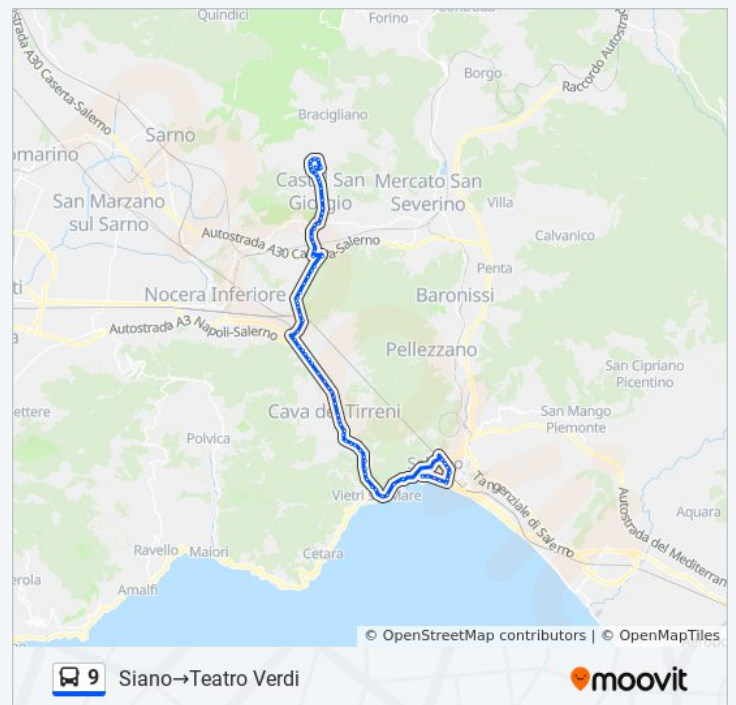

### Informazioni sulla linea bus 9

**Direzione:** Siano→Teatro Verdi

**Fermate:** 77

**Durata del tragitto:** 60 min

**La linea in sintesi:**

Della Liberta Casicola

Della Liberta Don Bosco

Nocera Sup. Camerelle