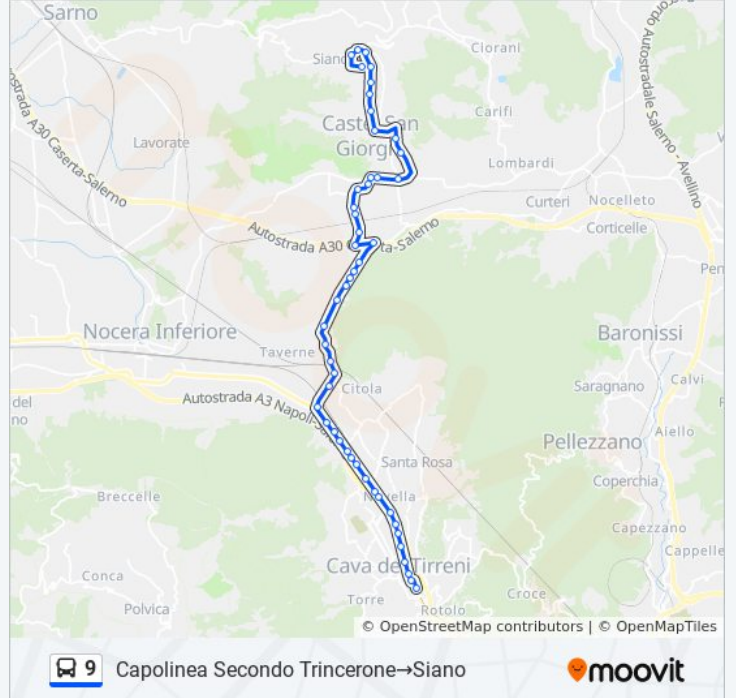

### Informazioni sulla linea bus 9

**Direzione:** Capolinea Secondo Trincerone→Siano

**Fermate:** 49

**Durata del tragitto:** 55 min

**La linea in sintesi:**

Camerelle  
Della Liberta 49  
Della Liberta 25  
Indipendenza 111  
Indipendenza 27  
Riccio 31  
Della Liberta 1  
Roccapiemonte  
Della Liberta 5  
Della Liberta 7  
Della Liberta 9  
Bivio Rosto  
Caracciolo 66  
Guerrasio 147  
Guerrasio 135  
Guerrasio 109  
Castel S. Giorgio - Via Europa  
Europa 56  
Europa 96  
Castel S. Giorgio - Via Lombardi, 66  
Lombardi 184  
Degli Iuliano 6  
Castel S.G. (Campomanfoli)  
Claudio 112  
Zambrano 185  
Europa 6  
Europa 32  
Variante 2  
Variante 4  
San Vito 2  
IV Novembre 35  
Siano

## Direzione: Cava Ferrovia→Parco Arbostella

46 fermate

[VISUALIZZA GLI ORARI DELLA LINEA](#)

Cava De' Tirreni FS  
Principe Amedeo 75  
Principe Amedeo 173  
Principe Amedeo Quaranta  
Principe Amedeo Umberto  
De Marinis 2  
De Marinis 4  
De Marinis 6  
S.S.18 Surdolo  
De Marinis 10  
De Marinis 12  
Molina 37  
Molina (S.S.18)  
Molina 4  
Bv. Via XXV Luglio  
Vietri  
Vietri  
Napoli Baia  
Napoli 37  
Napoli 76  
Ligea  
Ligea Varco Trapezio  
Ligea 3  
Porto 41  
Porto Genio Civile 1  
Pertini Scuola Barra  
Lungomare Trieste Municipio  
Lungomare Trieste Provincia  
Lungomare Trieste Velia  
Lungomare Trieste Tribunale