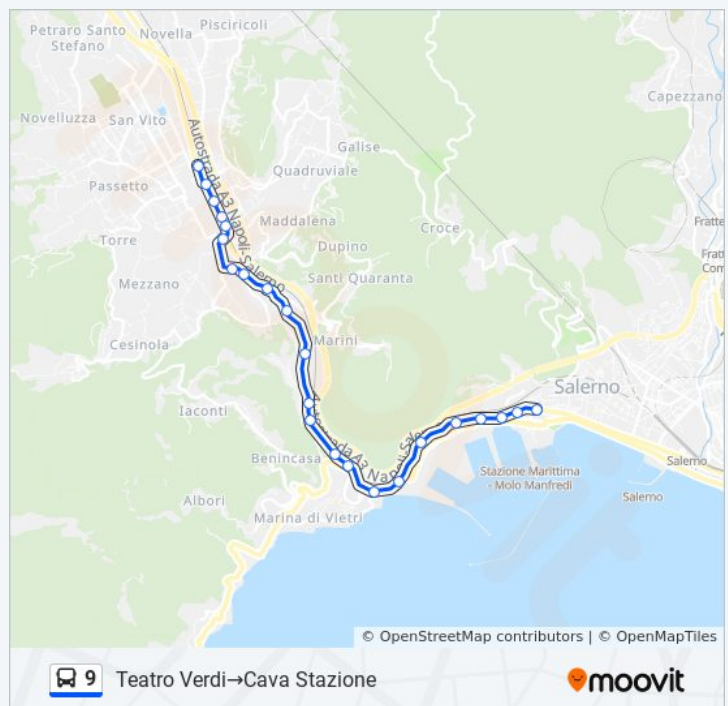

### Informazioni sulla linea bus 9

**Direzione:** Teatro Verdi→Cava Stazione

**Fermate:** 23

**Durata del tragitto:** 21 min

**La linea in sintesi:**

**Direzione: Vinciprava→Siano**

73 fermate

[VISUALIZZA GLI ORARI DELLA LINEA](#)