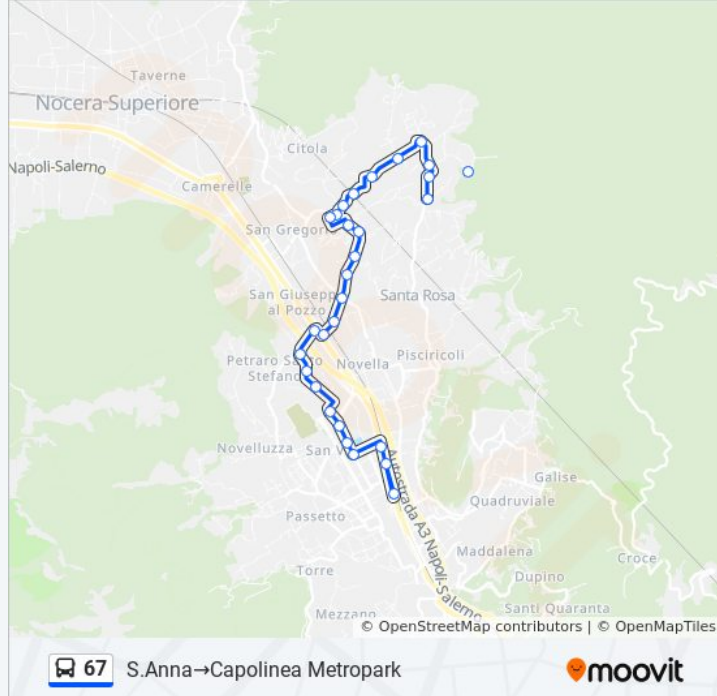

Mazzini 228

Mazzini 162

Mazzini 124

XXV Luglio Tafuri

Cava De' Tirreni FS

XXV Luglio 23

Direzione: S.Lucia (Capolinea)→Piazza S. Anna

9 fermate

[VISUALIZZA GLI ORARI DELLA LINEA](#)

S.Lucia (Capolinea)

Di Domenico Faiella

Di Domenico 29

Di Domenico 33

Di Domenico Breccelle

Breccelle

Di Domenico 45