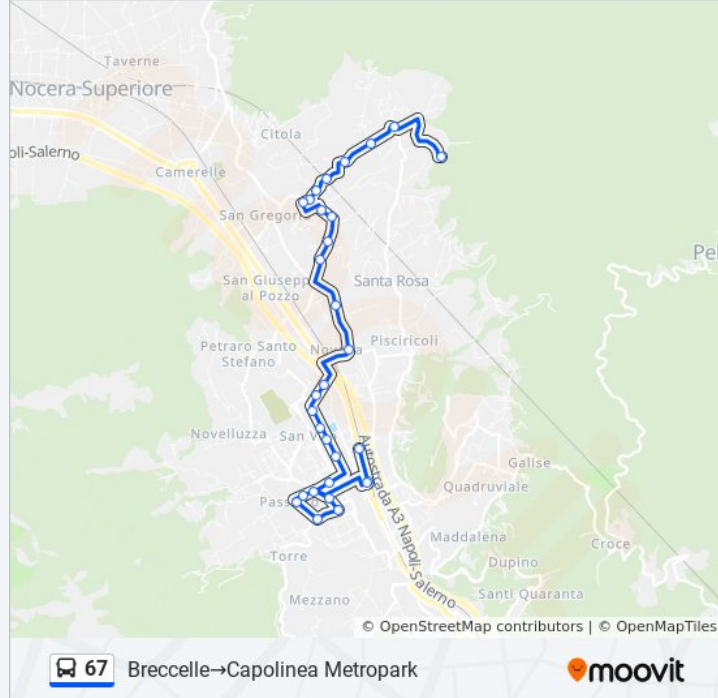

Informazioni sulla linea bus 67

Direzione: Breccelle→Capolinea Metropark

Fermate: 30

Durata del tragitto: 17 min

La linea in sintesi:

Mazzini 124

Mazzini 64

Martelli Castaldi 51

Filangieri Magistrale

Crispi Parisi

De Stefano 57

Liceo Scientifico

Gramsci 1

Gramsci Asl

Garibaldi Principe Amedeo

Cava De' Tirreni FS

XXV Luglio 23

Direzione: Capolinea Metropark→Bagnara

28 fermate

[VISUALIZZA GLI ORARI DELLA LINEA](#)

XXV Luglio 23

Cava De' Tirreni FS

Parco Beethoven

Marconi 59