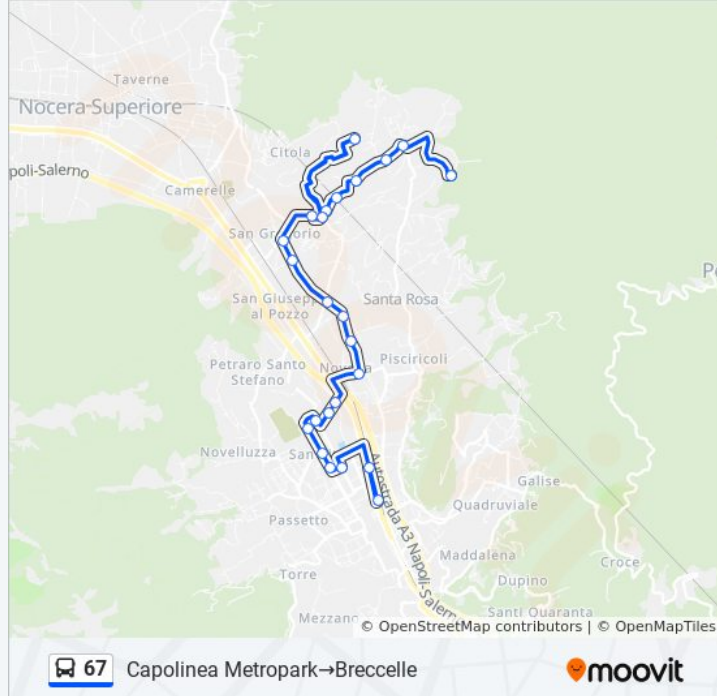

Informazioni sulla linea bus 67

Direzione: Capolinea Metropark→Breccelle

Fermate: 24

Durata del tragitto: 31 min

La linea in sintesi:

S.Lucia (Capolinea)

Di Domenico Faiella

Di Domenico 29

Di Domenico 33

Di Domenico Breccelle

Breccelle

Direzione: Capolinea Metropark→Piazza S. Anna

28 fermate

[VISUALIZZA GLI ORARI DELLA LINEA](#)

XXV Luglio 23

Cava De' Tirreni FS