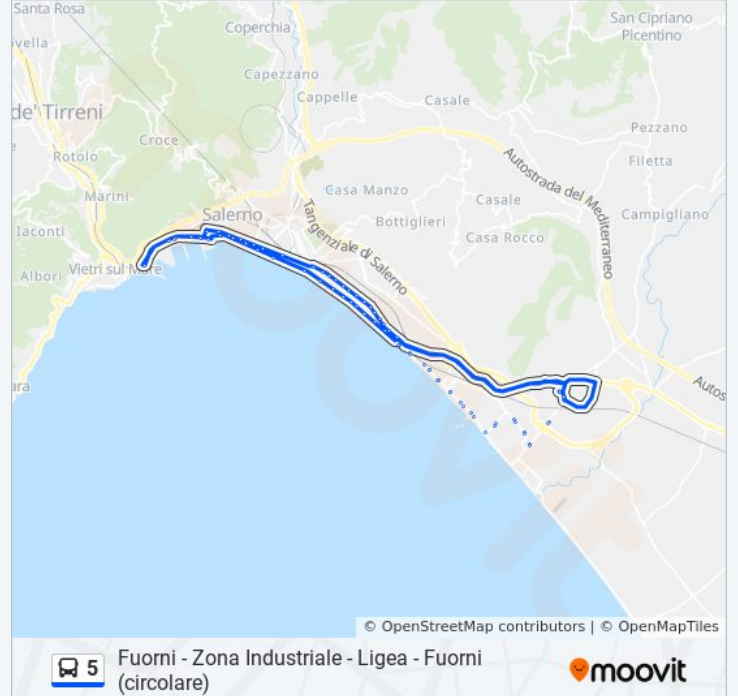

Fuorni - Zona Industriale - Ligea - Fuorni (circolare)

Scarica L'App

La linea bus 5 Fuorni - Zona Industriale - Ligea - Fuorni (circolare) ha una destinazione. Durante la settimana è operativa:

(1) Fuorni Capolinea→Fuorni Capolinea: 06:35 - 19:55

Usa Moovit per trovare le fermate della linea bus 5 più vicine a te e scoprire quando passerà il prossimo mezzo della linea bus 5

Direzione: Fuorni Capolinea→Fuorni Capolinea

75 fermate

[VISUALIZZA GLI ORARI DELLA LINEA](#)

Lungomare Trieste Velia

Lungomare Trieste Tribunale

Salerno - Piazza Della Concordia

Lungomare Tafuri La Carnale

Via Andrea De Leo, 21

Lungomare Marconi 2

Lungomare Tafuri
L.Marconi Caserma Angelucci
Lungomare Colombo Fatima
Pastena - Polo Nautico
Lungomare Colombo Pastena 2
Lungomare Colombo Mercatello
Mercatello Leucosia
Leucosia 3
Leucosia Torre Angellara
Generale Clark Cam. Commercio
Generale Clark Finanza1
Generale Clark Regione1
Allende Stadio Arechi 1
Allende Colonia S.Giuseppe1
Uffici Finanziari Ag. Entrate
Fangariello 1
Fangariello 3
Wenner 3
Wenner 5
Wenner 44
Fuorni Capolinea

Orari, mappe e fermate della linea bus 5 disponibili in un PDF su moovitapp.com. Usa [App Moovit](#) per ottenere tempi di attesa reali, orari di tutte le altre linee o indicazioni passo-passo per muoverti con i mezzi pubblici a Napoli e Campania.