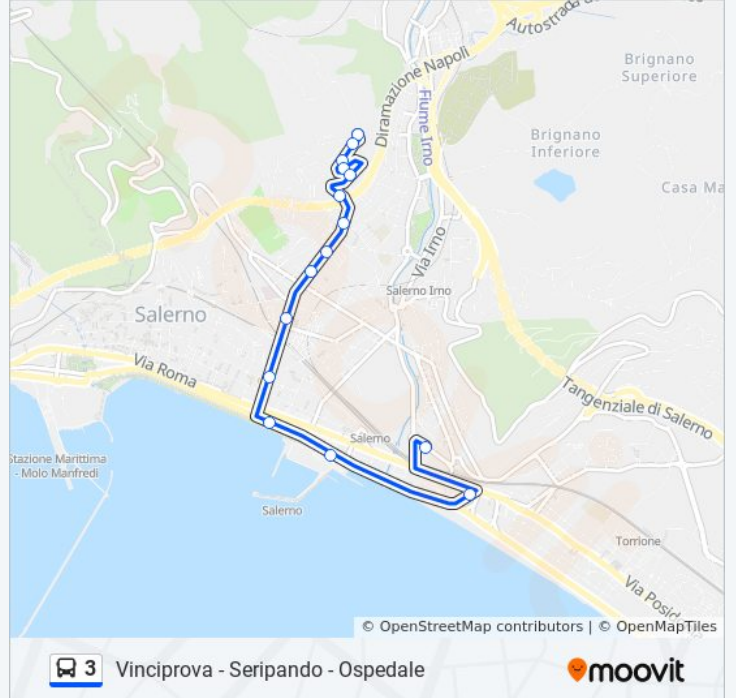

Direzione: Ospedale Da Procida→Concordia

Fermate: 13

Durata del tragitto: 8 min

La linea in sintesi:

Direzione: Ospedale Da Procida → Vinciprova

15 fermate

[VISUALIZZA GLI ORARI DELLA LINEA](#)

- Ospedale Da Procida
- Calenda-Sotto Ponte Ospedale
- Calenda 135
- Calenda 101
- Calenda
- Calenda
- Calenda
- Carmine
- Carmine Inpdap
- Salerno - P.za S. Francesco
- Salerno - P.za XXIV Maggio
- Lungomare Trieste Tribunale
- Salerno - Piazza Della Concordia
- Carella
- Vinciprova

Informazioni sulla linea bus 3

Direzione: Ospedale Da Procida → Vinciprova

Fermate: 15

Durata del tragitto: 19 min

La linea in sintesi:

Direzione: Seripando (Cap.)→Vinciprova

18 fermate

[VISUALIZZA GLI ORARI DELLA LINEA](#)

Direzione: Seripando (Cap.)→Vinciprova

Fermate: 18

Durata del tragitto: 15 min

La linea in sintesi:

Direzione: Vinciprova → Ospedale Da Procida

28 fermate

[VISUALIZZA GLI ORARI DELLA LINEA](#)

Vinciprova

Informazioni sulla linea bus 3

Direzione: Vinciprova → Ospedale Da Procida

Fermate: 28

Durata del tragitto: 27 min

La linea in sintesi:

Seripando 37

Seripando 29a

Seripando - Df Civ. 16