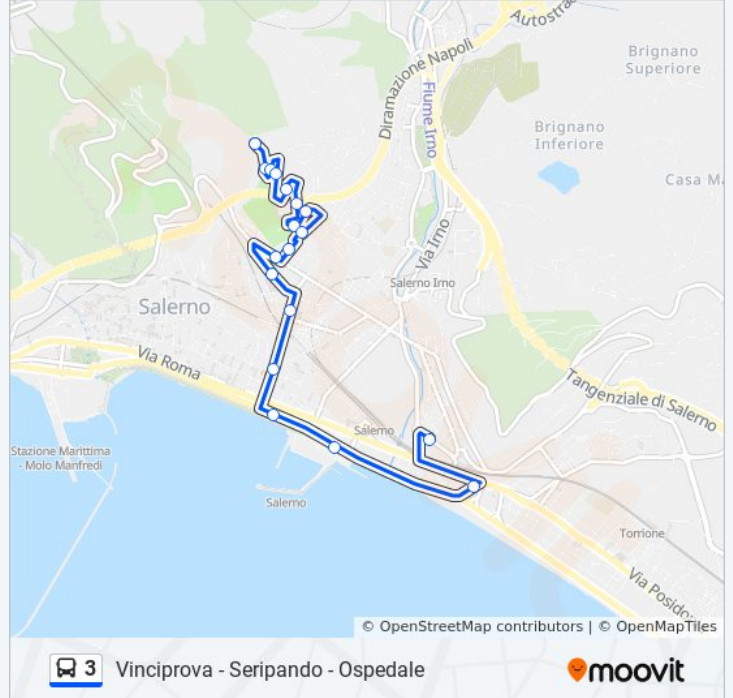

Informazioni sulla linea bus 3

Direzione: Ospedale Da Procida → Vinciprova

Fermate: 15

Durata del tragitto: 19 min

La linea in sintesi:

Direzione: Seripando (Cap.)→Vinciprova

18 fermate

[VISUALIZZA GLI ORARI DELLA LINEA](#)

Orari della linea bus 3

Orari di partenza verso Seripando (Cap.)→Vinciprova:

lunedì	06:15
martedì	06:15
mercoledì	06:15
giovedì	06:15
venerdì	06:15
sabato	06:15
domenica	Non in Servizio

Informazioni sulla linea bus 3

Direzione: Seripando (Cap.)→Vinciprova

Fermate: 18

Durata del tragitto: 15 min

La linea in sintesi:

Direzione: Vinciprova → Ospedale Da Procida

28 fermate

[VISUALIZZA GLI ORARI DELLA LINEA](#)

Vinciprova

Informazioni sulla linea bus 3

Direzione: Vinciprova → Ospedale Da Procida

Fermate: 28

Durata del tragitto: 27 min

La linea in sintesi:

Seripando 37

Seripando 29a

Seripando - Df Civ. 16