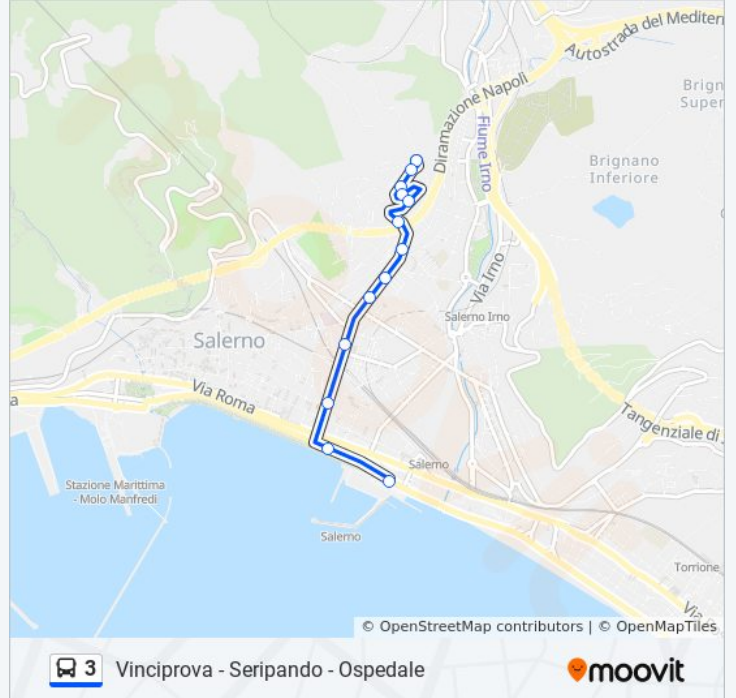

Usa Moovit per trovare le fermate della linea bus 3 più vicine a te e scoprire quando passerà il prossimo mezzo della linea bus 3

Direzione: Ospedale Da Procida→Concordia

13 fermate

[VISUALIZZA GLI ORARI DELLA LINEA](#)

Direzione: Ospedale Da Procida→Concordia

Fermate: 13

Durata del tragitto: 8 min

La linea in sintesi:

Direzione: Ospedale Da Procida → Vinciprova

15 fermate

[VISUALIZZA GLI ORARI DELLA LINEA](#)

- Ospedale Da Procida
- Calenda-Sotto Ponte Ospedale
- Calenda 135
- Calenda 101
- Calenda
- Calenda
- Calenda
- Carmine
- Carmine Inpdap
- Salerno - P.za S. Francesco
- Salerno - P.za XXIV Maggio
- Lungomare Trieste Tribunale
- Salerno - Piazza Della Concordia
- Carella
- Vinciprova

Informazioni sulla linea bus 3

Direzione: Ospedale Da Procida → Vinciprova

Fermate: 15

Durata del tragitto: 19 min

La linea in sintesi:

Direzione: Seripando (Cap.)→Vinciprova

18 fermate

[VISUALIZZA GLI ORARI DELLA LINEA](#)

Informazioni sulla linea bus 3

Direzione: Vinciprova → Ospedale Da Procida

Fermate: 28

Durata del tragitto: 27 min

La linea in sintesi:

Seripando 37

Seripando 29a

Seripando - Df Civ. 16