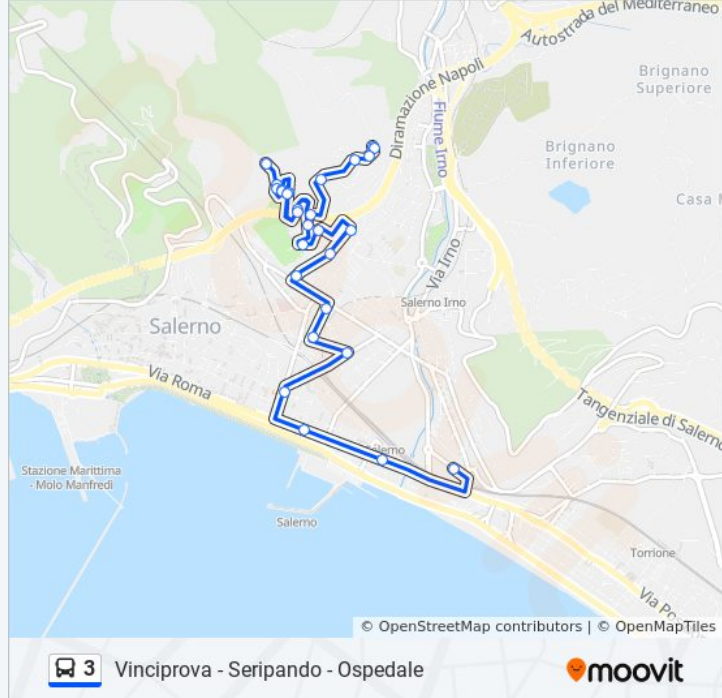

Informazioni sulla linea bus 3

Direzione: Vinciprova → Ospedale Da Procida

Fermate: 28

Durata del tragitto: 27 min

La linea in sintesi:

Seripando 37

Seripando 29a

Seripando - Df Civ. 16

Seripando - Df Civ. 6

Giovanni XXIII La Mennolella

La Mennolella

Giovanni XXIII Calenda

Calenda-Sotto Ponte Ospedale

Ospedale Da Procida - Ingresso

Ospedale Da Procida

Orari, mappe e fermate della linea bus 3 disponibili in un PDF su moovitapp.com. Usa [App Moovit](https://moovitapp.com) per ottenere tempi di attesa reali, orari di tutte le altre linee o indicazioni passo-passo per muoverti con i mezzi pubblici a Napoli e Campania.