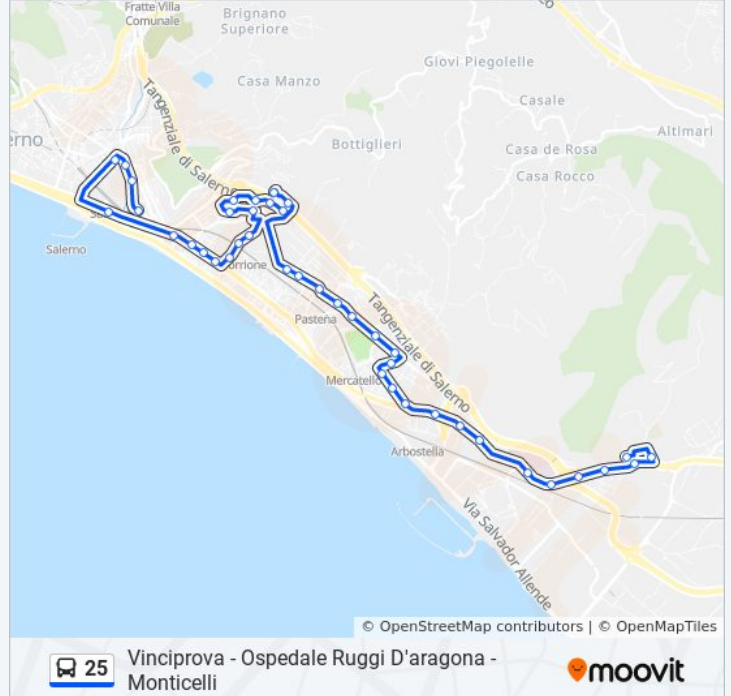

Del Pezzo-Df Parco Pini

Del Pezzo - Caserma

Del Pezzo

Posidonia105

Posidonia Sciaraffia

Posidonia Orofino

Torrione Forte La Carnale

Garibaldi Barrella (Stazione F.S.)

Via Dalmazia, 35

Inizio Variante V.Vinciprova

Vinciprova Tribunale

Vinciprova

Direzione: Ospedale S.Leonardo→Monticelli - Capolinea

7 fermate

[VISUALIZZA GLI ORARI DELLA LINEA](#)

Via San Leonardo, 100