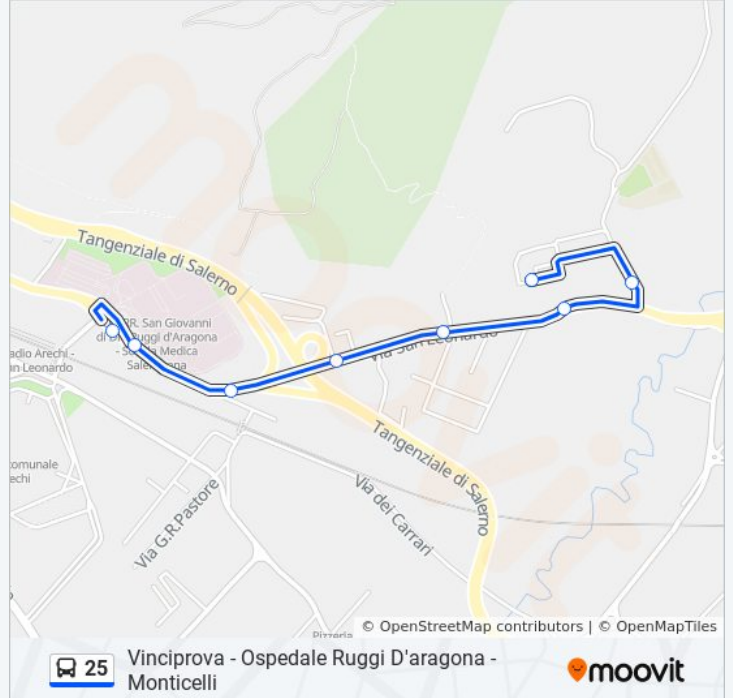

Informazioni sulla linea bus 25

Direzione: Liceo Classico De Sanctis→Garibaldi Barrella (Stazione F.S.)

Fermate: 13

Durata del tragitto: 15 min

La linea in sintesi:

Direzione: Monticelli - Capolinea → Ospedale S.Leonardo

8 fermate

[VISUALIZZA GLI ORARI DELLA LINEA](#)

Monticelli - Capolinea

Monticelli Provveditorato

Fuorni Centrale Del Latte Provveditorato

S.Leonardo 145

S.Leonardo 200

Piazza S. Leonardo 105

Informazioni sulla linea bus 25

Direzione: Monticelli - Capolinea → Ospedale S.Leonardo

Fermate: 8

Durata del tragitto: 6 min

La linea in sintesi:

Direzione: Monticelli - Capolinea → Vinciprova

41 fermate

[VISUALIZZA GLI ORARI DELLA LINEA](#)

Monticelli - Capolinea

Monticelli Provveditorato

Fuorni Centrale Del Latte Provveditorato

S.Leonardo 145

S.Leonardo 200

Piazza S. Leonardo 105

Ospedale S.Leonardo

S.Leonardo Centro Commerciale 2