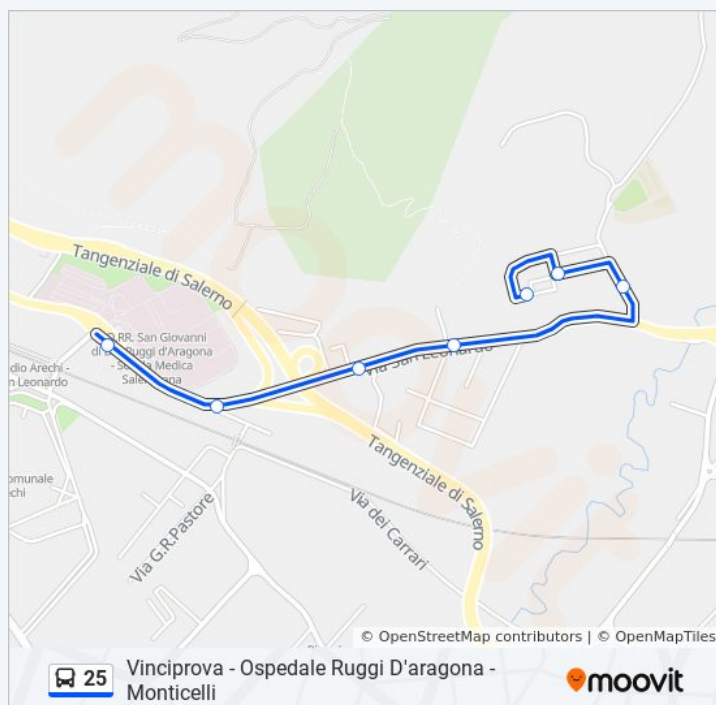

Via Dalmazia, 35

Inizio Variante V.Vinciprova

Vinciprova Tribunale

Vinciprova

Direzione: Ospedale S.Leonardo→Monticelli - Capolinea

7 fermate

[VISUALIZZA GLI ORARI DELLA LINEA](#)

Via San Leonardo, 100

lunedì	17:30
martedì	17:30
mercoledì	17:30
giovedì	17:30
venerdì	17:30
sabato	17:30
domenica	Non in Servizio

Informazioni sulla linea bus 25

Direzione: Ospedale S.Leonardo→Monticelli - Capolinea

Fermate: 7

Durata del tragitto: 4 min

La linea in sintesi:

Direzione: Ospedale S.Leonardo→Vinciprova

35 fermate

[VISUALIZZA GLI ORARI DELLA LINEA](#)

Via San Leonardo, 100

S.Leonardo Centro Commerciale 2

S.Leonardo 65