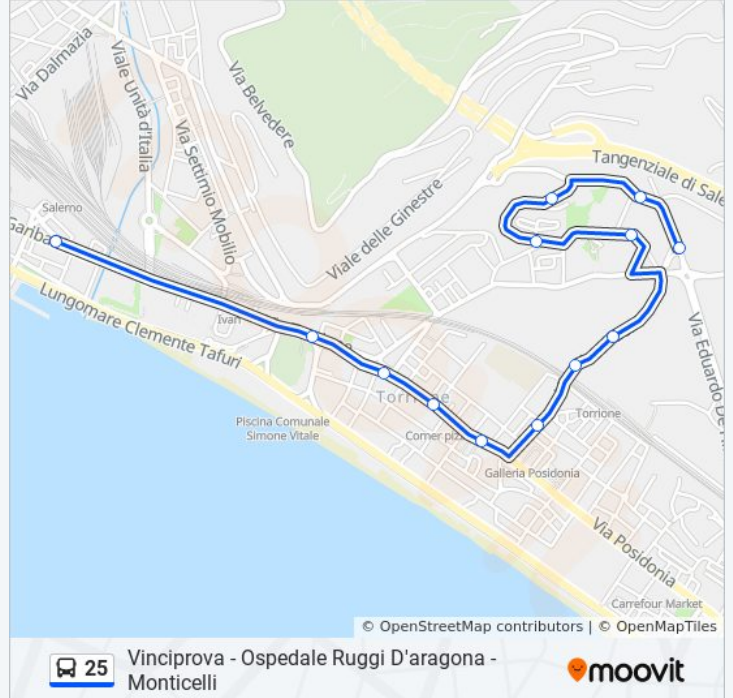

Usa Moovit per trovare le fermate della linea bus 25 più vicine a te e scoprire quando passerà il prossimo mezzo della linea bus 25

Direzione: Liceo Classico De Sanctis→Garibaldi Barrella (Stazione F.S.)

13 fermate

[VISUALIZZA GLI ORARI DELLA LINEA](#)

Liceo Classico De Sanctis

Casarse-Parco Sorepo

Quagliariello-Trav. Strada Secondaria

Quagliariello-Incr. Moscati

Palestro - Df Civ. 35

Del Pezzo-Df Parco Pini

Del Pezzo - Caserma

Del Pezzo

Posidonia105

Posidonia Sciaraffia

Posidonia Orofino

Torrione Forte La Carnale

Garibaldi Barrella (Stazione F.S.)

Orari della linea bus 25

Informazioni sulla linea bus 25

Direzione: Liceo Classico De Sanctis→Garibaldi Barrella (Stazione F.S.)

Fermate: 13

Durata del tragitto: 15 min

La linea in sintesi:

Direzione: Monticelli - Capolinea → Ospedale S.Leonardo