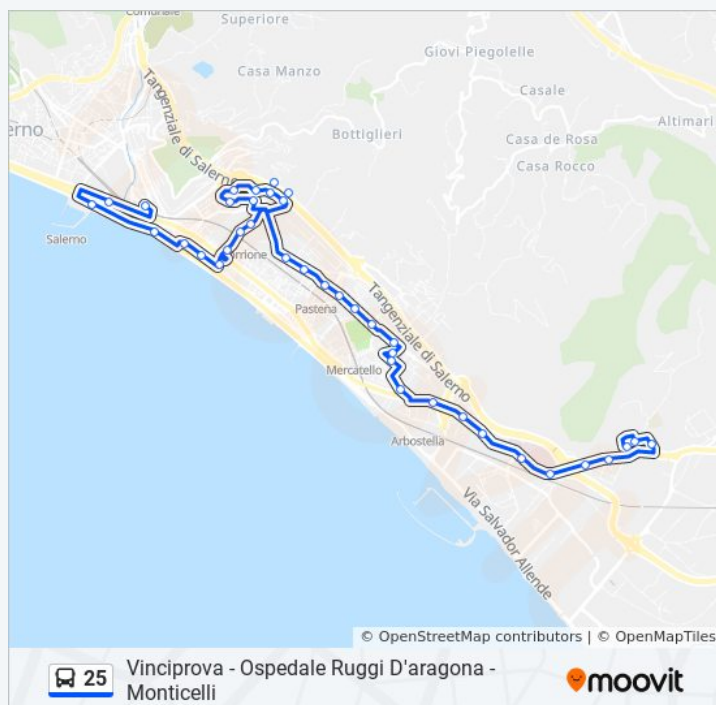

S. Leonardo 230

Monticelli - Df Provveditorato

Monticelli - Maestrale

Monticelli - Capolinea

Informazioni sulla linea bus 25

Direzione: Vinciprova→Monticelli - Capolinea

Fermate: 38

Durata del tragitto: 38 min

La linea in sintesi:

Direzione: Vinciprova→Ospedale S.Leonardo

Orari della linea bus 25

32 fermate

[VISUALIZZA GLI ORARI DELLA LINEA](#)

Vinciprova
Garibaldi Barrella (Stazione F.S.)
Salerno - Piazza Della Concordia
Lungomare Tafuri La Carnale
Pisacane 7
Piazza Trucillo 18-Scuole Mari
Piazza Caduti Del Terrorismo
Del Pezzo
Del Pezzo - Df Caserma
Del Pezzo - Parco Pini
Moscani
Moscani - Dopo Inversione
Martuscelli 12
Martuscelli-Pal. B
Casarse-Parco Sorepo
Quagliariello-Trav. Strada Secondaria
Quagliariello-Incr. Moscati
Palestro - Df Civ. 35
Foscolo 25
Foscolo 5
Dei Mille 60
Dei Mille
Lazzarelli 26
Angrisani Parco
Angrisani Parco 1
Tusciano Mariconda 33
Carso
Mauri 2
Picenza Tangenziale
S.Leonardo 30
S.Leonardo Centro Commerciale1