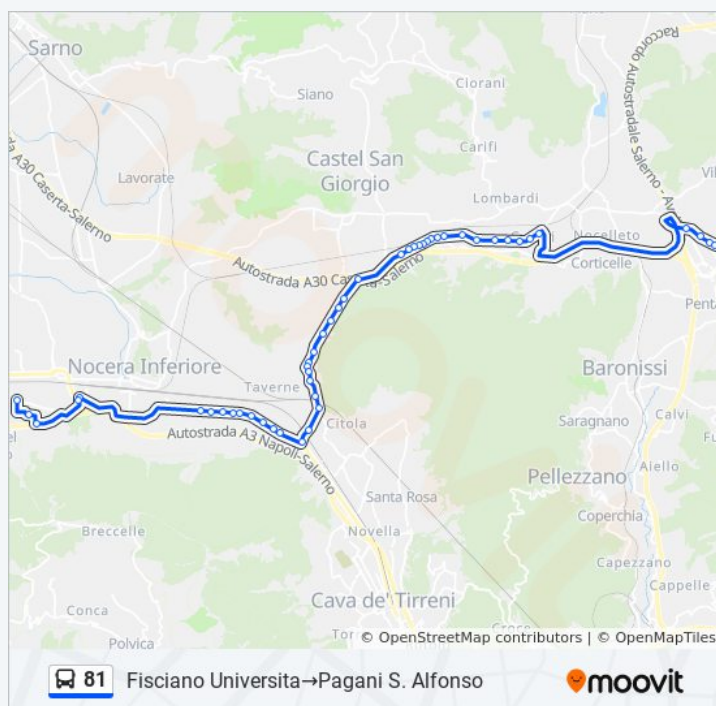

### Informazioni sulla linea bus 81

**Direzione:** Fisciano Università→Pagani S. Alfonso

**Fermate:** 49

**Durata del tragitto:** 61 min

**La linea in sintesi:**

Fisciano Università→Pagani S. Alfonso

Roccapiemonte