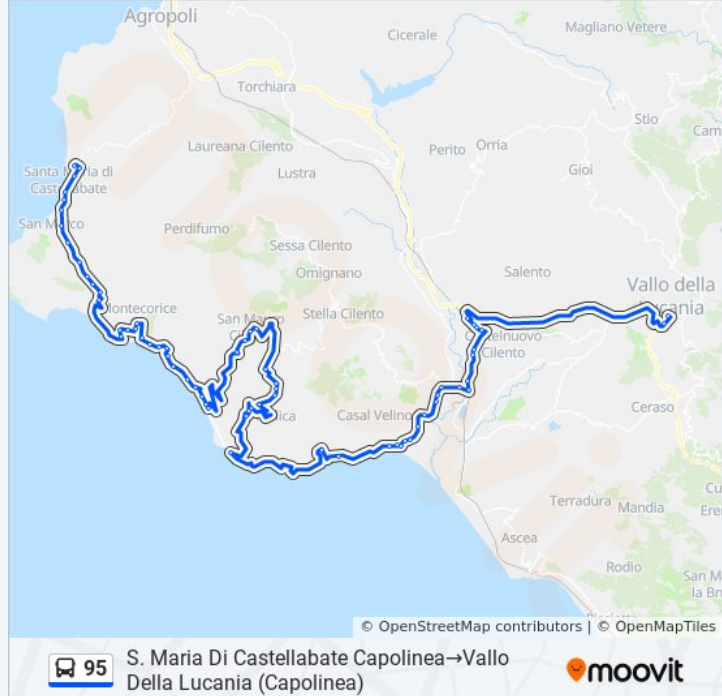

Agnone - Bivio Ortodonicico

Agnone Centro

Agnone

Agnone(Baia Capitello)

Punta Capitello

S. Mauro Cilento - Baia Dei Pini

S. Mauro Cilento (Mezzatorre)

S. Mauro Cilento - Resid. Duna

S. Mauro Cilento - Parco Delle Ginestre

Mezzatorre - B. S. Mauro Cilento

Casalsottano (Cap.)

Casalsottano (Chiesa)

San Mauro Cilento(Bivio Ratto)

San Mauro Cilento - Piazza Municipio

Galdo(Incrocio)

Celso(Chiesa)

Celso - Incr. Via Mazziotti

Bivio Celso - Civ.123

Pollica

Cannicchio Nord (Uscita Da Cannicchio)

Cannicchio Centro

Strada Prov. Per Pollica - Loc. Cannicchio Sud

Acciaroli (B. Pollica)

Pioppi (Capolinea)

Pioppi(Giardinetti)

Casalvelino Marina - Loc. Dominella

Casalvelino Marina(Piazza)

Incrocio Ascea/Pioppi(Alimentari)

Casalvelino Marina - Scuole Elementari

Casalvelino Marina(Supermercato Morinelli)

Incrocio Casalvelino Paese

Incr. Cantine La.Ma

Coop. Domus - Campo Sportivo