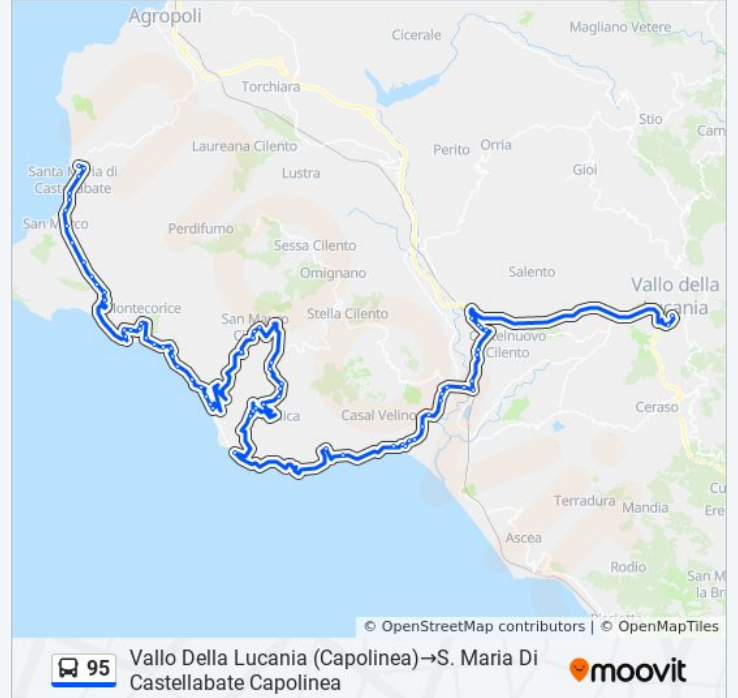

S. Mauro Cilento - Parco Delle Ginestre

S. Mauro Cilento - Resid. Duna

S. Mauro Cilento - Baia Dei Pini Mezzatorre

S. Mauro Cilento - Baia Dei Pini

Punta Capitello

Agnone

Agnone

Agnone

Agnone - Bivio Ortodonicò

Località S. Nicola A Mare - Df. Alimentari

Montecorice

Via Rosaine - Bar La Tegola

Via Rosaine - Civ.17

Via Rosaine - Civ.34

Montecorice(Dolce Vita)

Loc. Casa Del Conte - Farmacia - Fontana