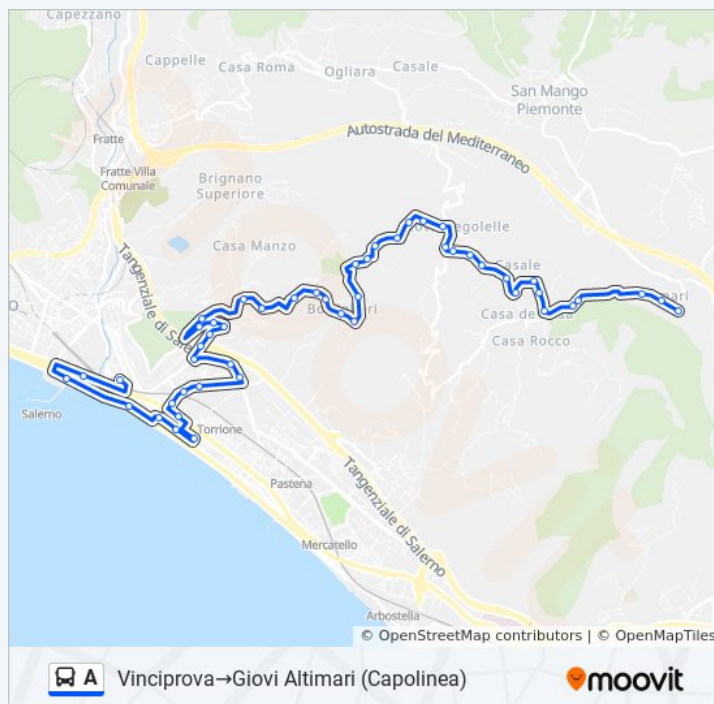

Via Dalmazia, 35

Inizio Variante V.Vinciprova

Vinciprova Tribunale

Vinciprova

Direzione: Vinciprova→Giovi Altimari (Capolinea)

49 fermate

[VISUALIZZA GLI ORARI DELLA LINEA](#)

Vinciprova

S. Nicola Di Giovi - Contrada Lago

Giovi Piegolelle-Viale Colline

Giovi Piegolelle

Giovi Piegolelle

Giovi Piegolelle (Scuola Elementare)

Giovi Piegolelle-Df Civ. 54

Casa Vicinanza - Df Incrocio

Informazioni sulla linea bus A

Direzione: Vinciprova→Giovi Altimari (Capolinea)

Fermate: 49

Durata del tragitto: 41 min

La linea in sintesi:

Casa Parisi

Casa Di Giacomo- Df Civ. 56

Casa Polla - Scuola Elementare

Casa Polla 53