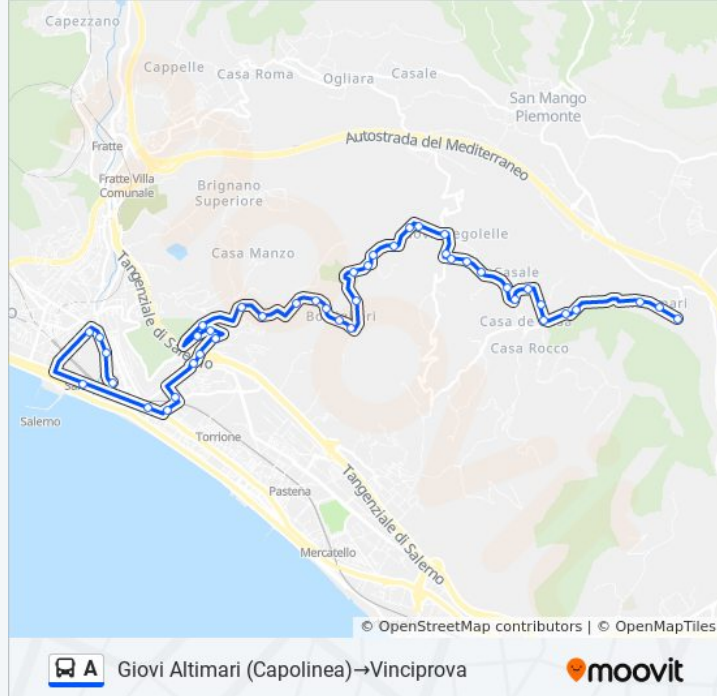

Informazioni sulla linea bus A

Direzione: Giovi Altimari (Capolinea)→Vinciprova

Fermate: 43

Durata del tragitto: 36 min

La linea in sintesi:

S. Nicola Di Giovi 119

S. Nicola Di Giovi 106

Bottiglieri-Df Civ. 64

Degli Eucalipti Acacie

Degli Eucalipti-Incr.Parco Querce

Degli Eucalipti

Farina Mattia 131

Grifone

Aurofino

Torrione Forte La Carnale

Garibaldi Barrella (Stazione F.S.)

Via Dalmazia, 35

Inizio Variante V.Vinciprova

Vinciprova Tribunale

Vinciprova

Direzione: Vinciprova→Giovi Altimari (Capolinea)

49 fermate

[VISUALIZZA GLI ORARI DELLA LINEA](#)

Vinciprova

Garibaldi Barrella (Stazione F.S.)

Salerno - Piazza Della Concordia

Lungomare Tafuri La Carnale

Pisacane 7

Piazza Trucillo 18-Scuole Mari

Orari della linea bus A

Orari di partenza verso Vinciprova→Giovi Altimari (Capolinea):