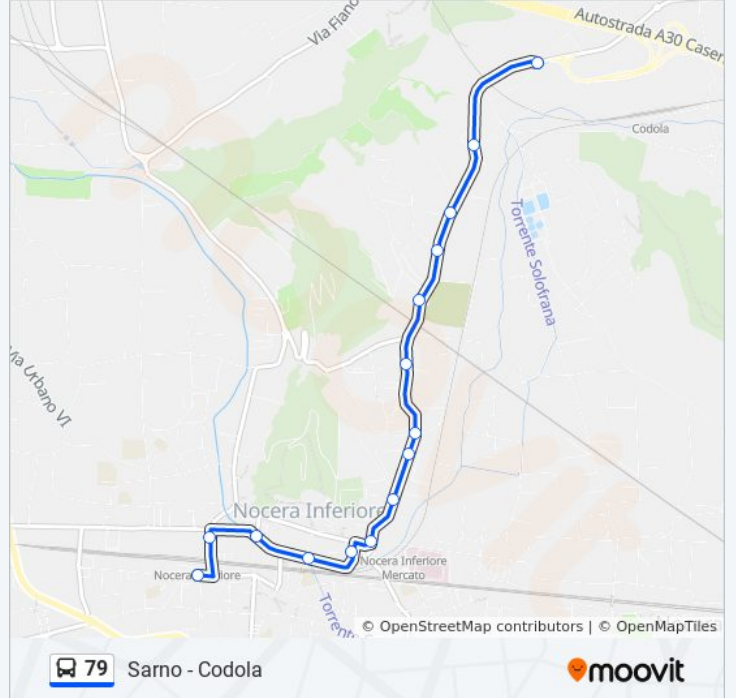

Usa Moovit per trovare le fermate della linea bus 79 più vicine a te e scoprire quando passerà il prossimo mezzo della linea bus 79

**Direzione: Codola Capolinea→Nocera Inf. Ferrovia**

15 fermate

[VISUALIZZA GLI ORARI DELLA LINEA](#)

### Informazioni sulla linea bus 79

**Direzione:** Codola Capolinea→Nocera Inf. Ferrovia

**Fermate:** 15

**Durata del tragitto:** 18 min

**La linea in sintesi:**

**Direzione: Codola Capolinea → Sarno Ferrovia**