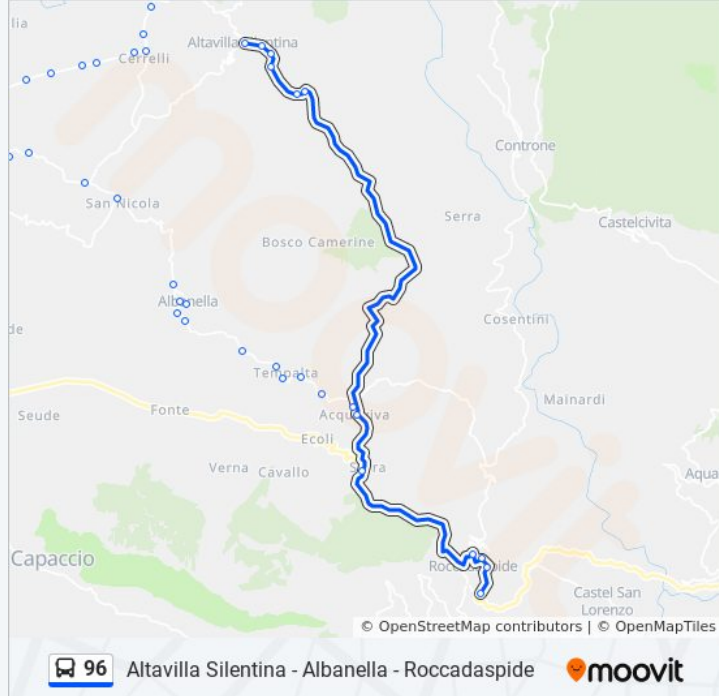

Tempalta - Agglom. Case - Rist. La Vigna

Acquaviva - Uff. Poste

Acquaviva - Bivio Doglie

Serra Di Roccadaspide

Roccadaspide - Bar Morra

Roccadaspide - Scuole Elementari - Bar
Sfiziegiochi

Roccadaspide - Bivio Per Castel San Lorenzo

Roccadaspide (Capolinea)

Direzione: Roccadaspide (Capolinea)→Altavilla (Capolinea)

52 fermate

[VISUALIZZA GLI ORARI DELLA LINEA](#)

Roccadaspide (Capolinea)

Roccadaspide

Roccadaspide - Scuole Elementari - Bar Sfiziegiocchi