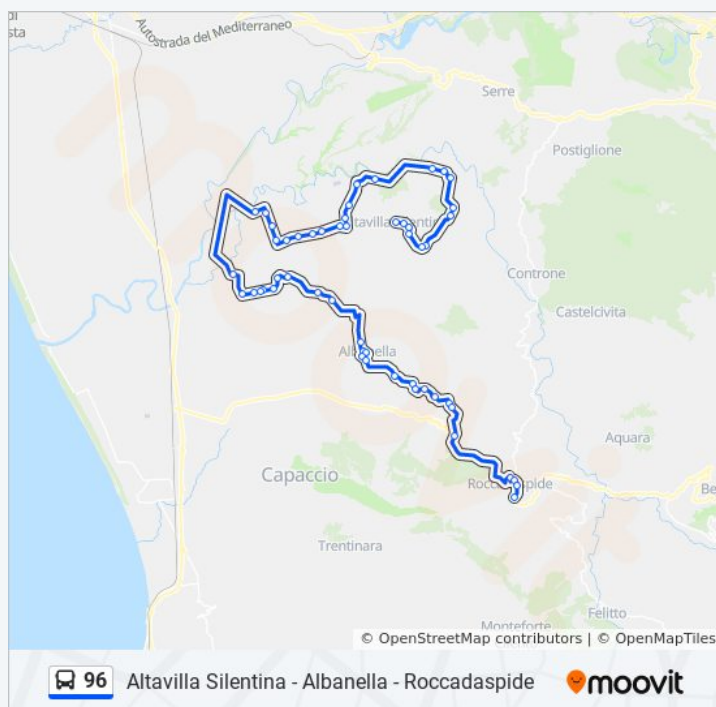

Direzione: Roccadaspide (Capolinea)→Altavilla (Capolinea)

52 fermate

[VISUALIZZA GLI ORARI DELLA LINEA](#)

Roccadaspide (Capolinea)

Roccadaspide

Roccadaspide - Scuole Elementari - Bar Sfiziegiocchi

Roccadaspide - Bar Morra

Serra Di Roccadaspide

Acquaviva - Bivio Doglie

Acquaviva - Uff. Poste

Tempalta - Agglom. Case - Rist. La Vigna

Tempalta - Biv. Terzerie - Scuole Elementari

Tempalta - Agglom. Case - Bar

Tempalta - Agglom. Case - Elettrauto

S. Martino - Agglom. Case (Roccadaspide)

Albanella - Ist. Professionale

Albanella - Scuola Media

Albanella - Bar Roma

Albanella - Via Roma - Incr. Acli

Albanella (Capolinea)

S. Nicola - Agip - Bivio Bosco

Bivio Albanella - Agip

Matinella Iscalonga - Aggl. Case

Matinella Casale Nuovo - Via Belvedere

Matinella

Matinella - Offic. Piaggio

Matinella - Tabacchi Caliendo

Matinella - Cas. Nuova Contadina - Neg. Crai

S. Cesareo - Via Giunta - Incrocio

S. Cesario - Borgo Centro

Carillia (Alfani)

Carillia - Conserve Rispoli Eureka

Orari della linea bus 96

Orari di partenza verso Roccadaspide (Capolinea)→Altavilla (Capolinea):

lunedì	13:30
martedì	13:30
mercoledì	13:30
giovedì	13:30
venerdì	13:30
sabato	13:30
domenica	Non in Servizio

Informazioni sulla linea bus 96

Direzione: Roccadaspide (Capolinea)→Altavilla (Capolinea)

Fermate: 52

Durata del tragitto: 60 min

La linea in sintesi: