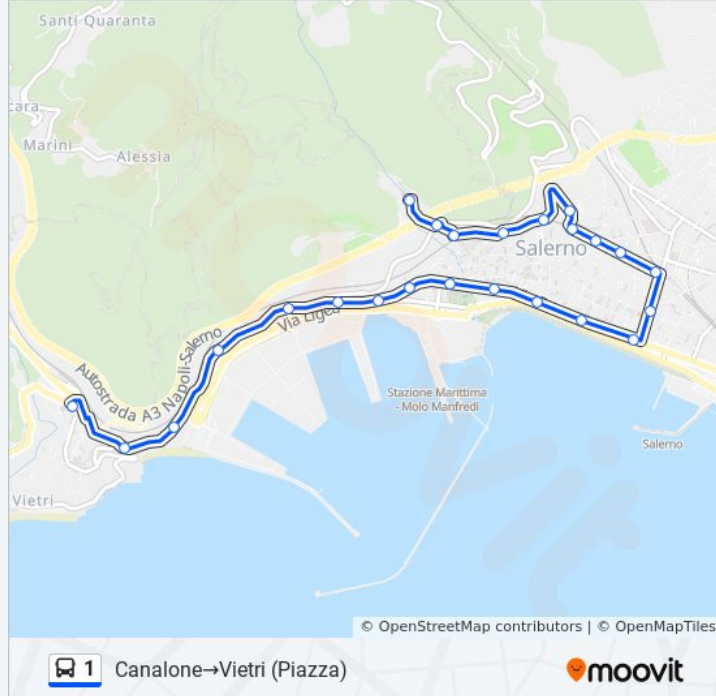

Croce 12

Croce, 60

Napoli 76

Napoli 94

Napoli 108

Vietri

Vietri (Piazza)

Direzione: Dragonea→Canalone

46 fermate

[VISUALIZZA GLI ORARI DELLA LINEA](#)

Dragonea

Case Sparse Dragonea 2

Case Sparse Dragonea 4

Raccio 1

Bottaio Chiesa

Bottaio

Bottaio 57

Bottaio 5

Bottaio Cimitero

Case Sparse Benincasa 9

Bivio Raito

Nuova Raito 2

Nuova Raito 4

Raito

Nuova Raito 1

Nuova Raito 3

Bivio Raito Dragonea

Via Nuova Raito Civico 12

Orari della linea bus 1

Orari di partenza verso Dragonea→Canalone:

lunedì	05:45 - 21:10
martedì	05:45 - 21:10
mercoledì	05:45 - 21:10
giovedì	05:45 - 21:10
venerdì	05:45 - 21:10
sabato	05:45 - 21:10
domenica	Non in Servizio

Informazioni sulla linea bus 1

Direzione: Dragonea→Canalone

Fermate: 46

Durata del tragitto: 47 min

La linea in sintesi: