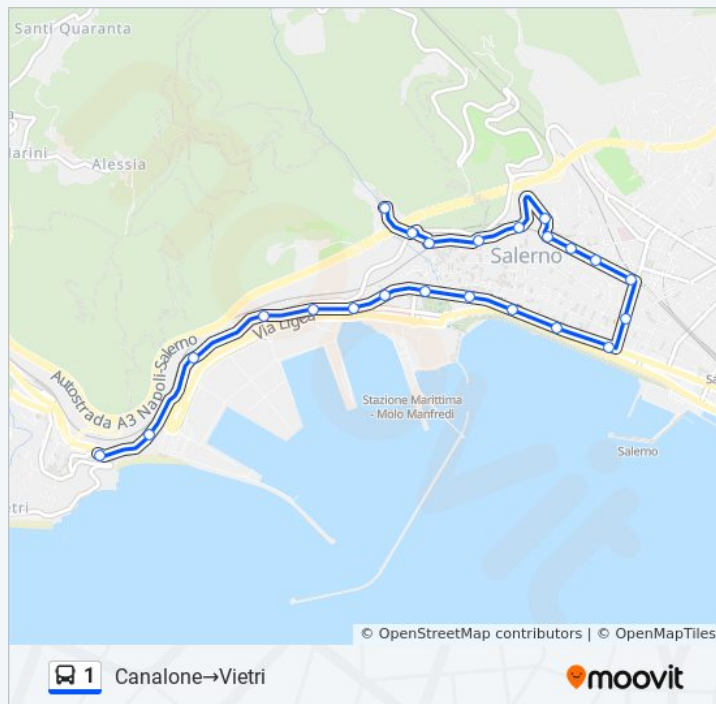

### Informazioni sulla linea bus 1

**Direzione:** Canalone→Vietri

**Fermate:** 23

**Durata del tragitto:** 19 min

**La linea in sintesi:**

**Direzione: Canalone→Vietri (Iniz. Costiera)**

24 fermate

[VISUALIZZA GLI ORARI DELLA LINEA](#)

### Informazioni sulla linea bus 1

**Direzione:** Canalone→Vietri (Iniz. Costiera)

**Fermate:** 24

**Durata del tragitto:** 21 min

**La linea in sintesi:**

Roma Porta Nova

Roma Provincia

Roma Municipio