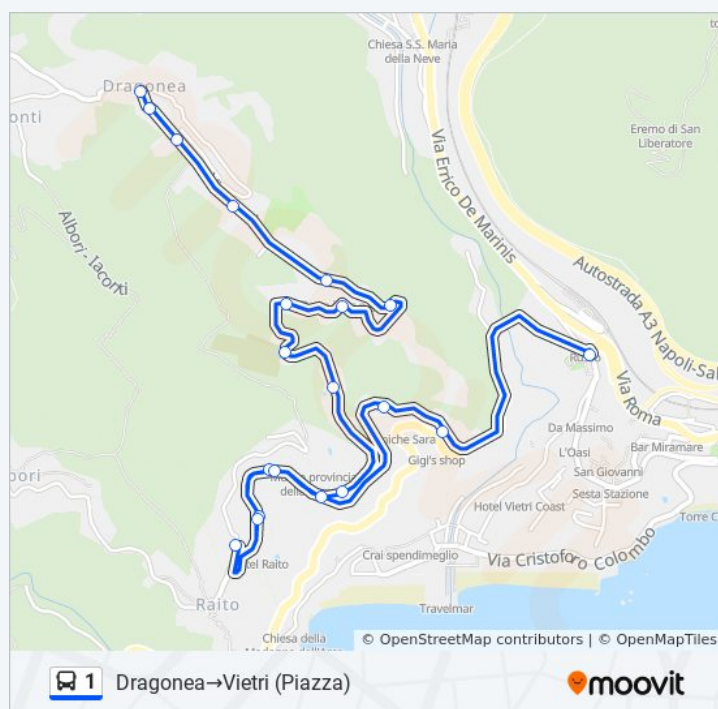

Bivio Raito Dragonea

Via Nuova Raito Civico 12

Case Sparse Raito 4

Vietri (Piazza)

mercoledì	13:36 - 22:45
giovedì	14:25 - 22:45
venerdì	14:25 - 22:45
sabato	14:25 - 22:45
domenica	Non in Servizio

### Informazioni sulla linea bus 1

**Direzione:** Dragonea→Vietri (Piazza)

**Fermate:** 20

**Durata del tragitto:** 18 min

**La linea in sintesi:**

**Direzione: Vietri (Iniz. Costiera)→Dragonea**

20 fermate

[VISUALIZZA GLI ORARI DELLA LINEA](#)

Vietri (Iniz. Costiera)

Case Sparse Raito 10

Case Sparse Raito 14

Bivio Dragonea

Nuova Raito 2

Nuova Raito 4

Raito