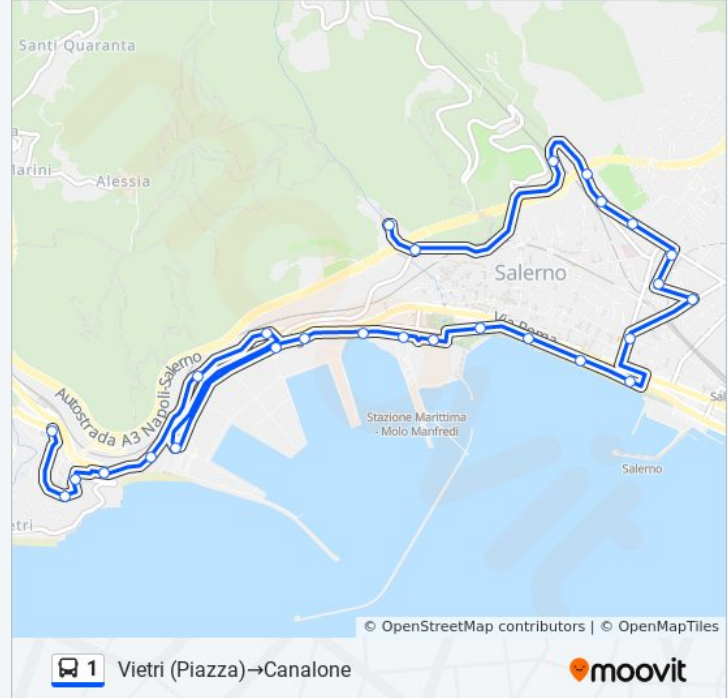

Lungomare Trieste Provincia

Lungomare Trieste Velia

Lungomare Trieste Tribunale

XXIV Maggio (In Salita)

Casalbore Stadio Vestuti

S. Francesco

De Martino 10

Cavaliero

D. Moscato - Df Civ.33

Del Risorgimento 36

Del Risorgimento

Paesano - Df Civ. 41

Canalone

Orari, mappe e fermate della linea bus 1 disponibili in un PDF su moovitapp.com. Usa [App Moovit](#) per ottenere tempi di attesa reali, orari di tutte le altre linee o indicazioni passo-passo per muoverti con i mezzi pubblici a Napoli e Campania.

[Scopri Moovit](#) • [Soluzioni MaaS](#) • [Paesi disponibili](#) • [Mooviter Community](#)

© 2024 Moovit - Tutti i diritti riservati

Controlla gli orari di arrivo in tempo reale