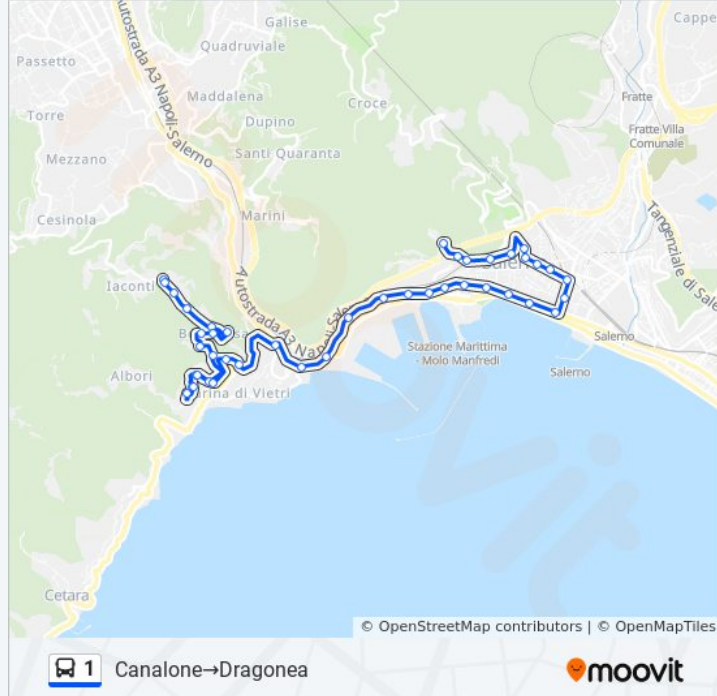

**Informazioni sulla linea bus 1****Direzione:** Canalone→Dragonea**Fermate:** 43**Durata del tragitto:** 36 min**La linea in sintesi:**

Napoli 94

Napoli 108

Vietri

Vietri (Iniz. Costiera)

Case Sparse Raito 10

Verso Dragonea Civico 9

Cimitero

Bottaio 4

Benincasa

Bottaio

Benincasa Chiesa

Raccio 2

Case Sparse Dragonea 1

Case Sparse Dragonea 3

Dragonea

**Direzione: Canalone→Vietri**

23 fermate

[VISUALIZZA GLI ORARI DELLA LINEA](#)

Canalone

Paesano 43

De Renzi 62

### Informazioni sulla linea bus 1

**Direzione:** Canalone→Vietri (Iniz. Costiera)

**Fermate:** 24

**Durata del tragitto:** 21 min

**La linea in sintesi:**

Roma Porta Nova

Roma Provincia

Roma Municipio