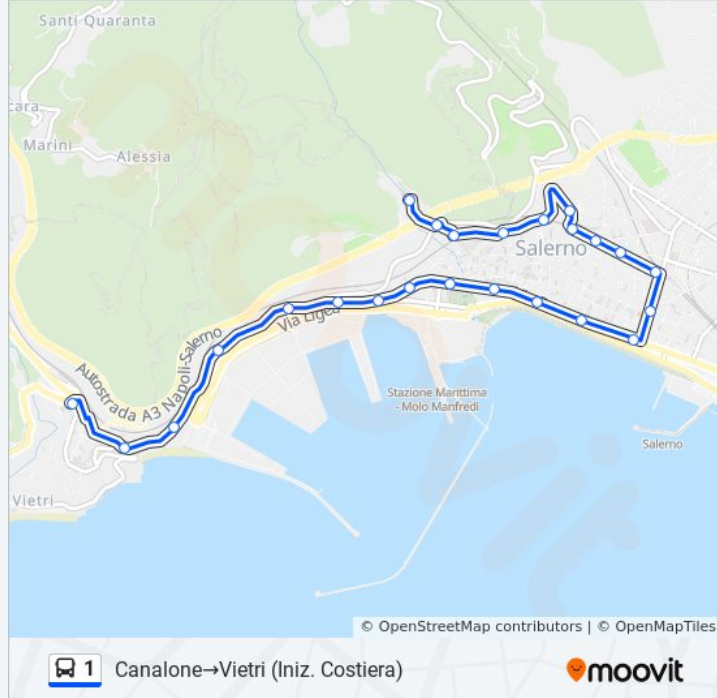

### Informazioni sulla linea bus 1

**Direzione:** Canalone→Vietri (Iniz. Costiera)

**Fermate:** 24

**Durata del tragitto:** 21 min

**La linea in sintesi:**

Roma Porta Nova

Roma Provincia

Roma Municipio

Piazza M. Luciani

Alario1

Croce 12

Croce, 60

Napoli 76

Napoli 94

Napoli 108

Vietri

Vietri (Iniz. Costiera)

**Direzione: Canalone→Vietri (Piazza)**

24 fermate

[VISUALIZZA GLI ORARI DELLA LINEA](#)

Canalone

Paesano 43

De Renzi 62

De Renzi 18