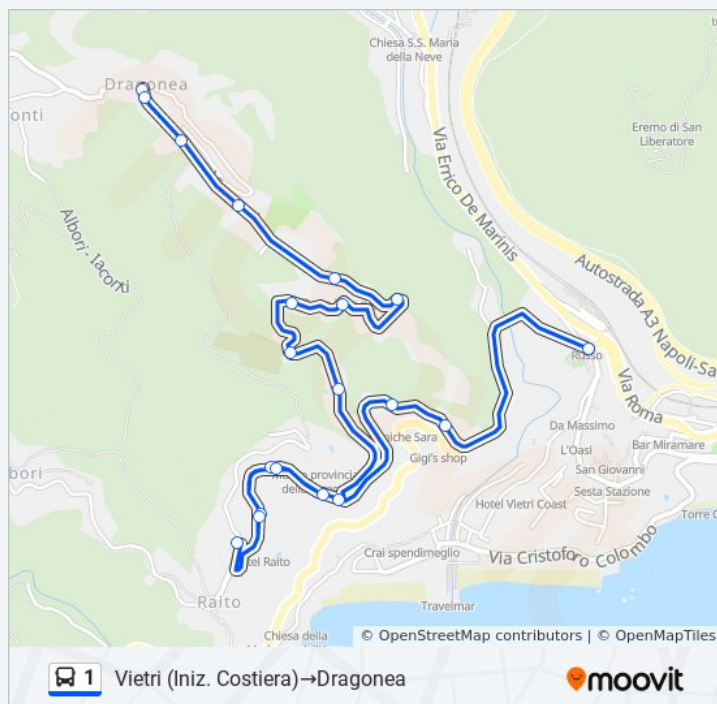

### Informazioni sulla linea bus 1

**Direzione:** Vietri (Iniz. Costiera)→Dragonea

**Fermate:** 20

**Durata del tragitto:** 15 min

**La linea in sintesi:**

**Direzione: Vietri (Piazza)→Canalone**

27 fermate