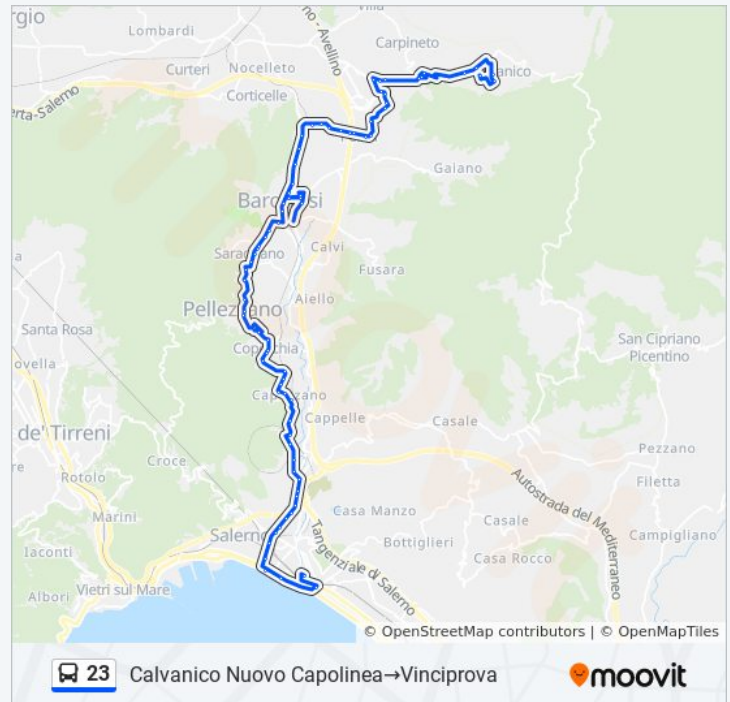

Informazioni sulla linea bus 23

Direzione: Calvanico Nuovo Capolinea→Vinciprova

Fermate: 78

Durata del tragitto: 62 min

La linea in sintesi:

Saragnano-Via Mazzini-Tabacchi

Saragnano - Mazzini 92

Inizio Capriglia-Mapedil