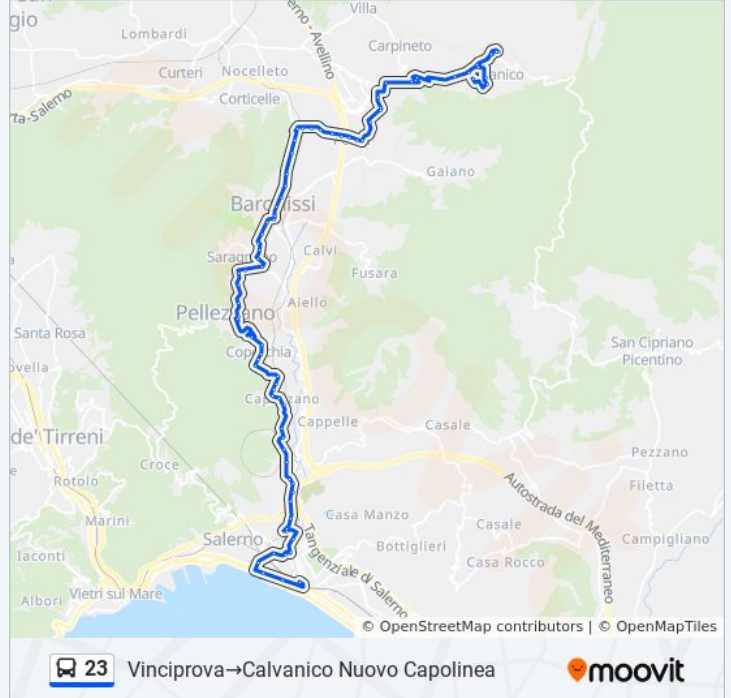

Informazioni sulla linea bus 23

Direzione: Vinciprova→Calvanico Nuovo Capolinea

Fermate: 84

Durata del tragitto: 65 min

La linea in sintesi:

S.De Vita-La Sequoia
S.De Vita-Parco Coresa
S.De Vita-Parco La Quercia
Capezzano-Cedisa
Amendola - Quicasa
Amendola - Piazza Capezzano
Amendola 56
Amendola - Incrocio Scuola Media
Amendola-Casa In Curva
Coperchia - Calata-Madonnina
Coperchia-Corso V.Emanuele
Coperchia - Piazza Della Liberta'
Provinciale-Incr.Ffss
Provinciale Coperchia-Pellezzano
Bivio Pellezzano
Pellezzano-Comune
Capriglia - M. Pia Notari-Tabacchi
Capriglia
Capriglia Uscita-Mapedil
Saragnano Costituzione Europea 1
Saragnano Costituzione Europea 2
Casal Barone Costituzione Europea
Casal Barone Chiesa S.Vincenzo
Casal Barone V.Cirillo Df Civ.19
Saragnano Incr.V. Cirillo
Marconi Df.Solarium
Marconi (Parcheggio)
Marconi - Comune
Baronissi (Villa Comunale)
Baronissi Poste
Ferreria - Profumeria
Via Ferreria-Df Civ. 137
S.S.88 Pross. Targa Baronissi