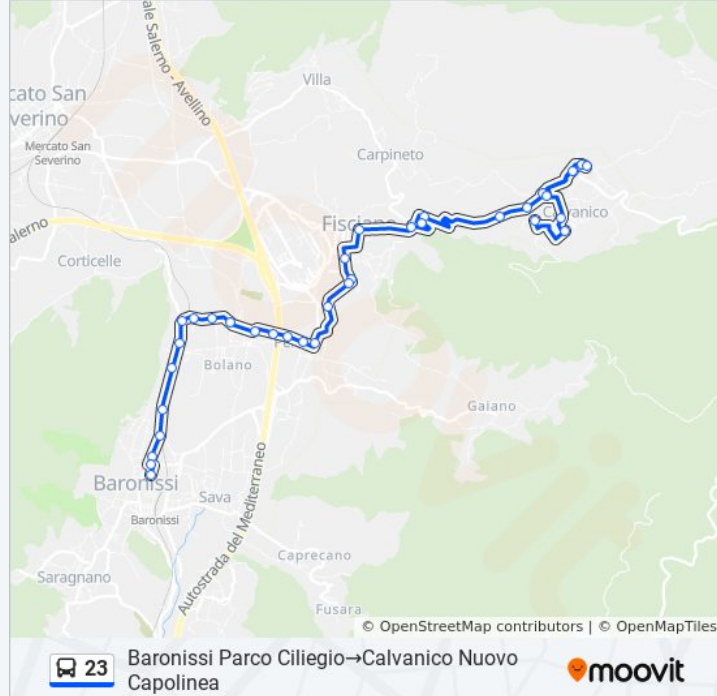

Calvanico-Piazza S.Rocco

Capo Calvanico-Piazza Conforti-Inversione

Capo Calvanico-Piazza S.Rocco

Capo Calvanico - Df Bv Castiglione

Calvanico-Piazza Ss.Salvatore-Chiesa

Calvanico-Piazza R.Conforti-Comune

Calvanico-Capolinea

Calvanico Nuovo Capolinea

Direzione: Baronissi Parco Ciliegio→Fisciano Roma

20 fermate

[VISUALIZZA GLI ORARI DELLA LINEA](#)

Baronissi Parco Ciliegio

Convento

Ferreria - Profumeria

Via Ferreria-Df Civ. 137