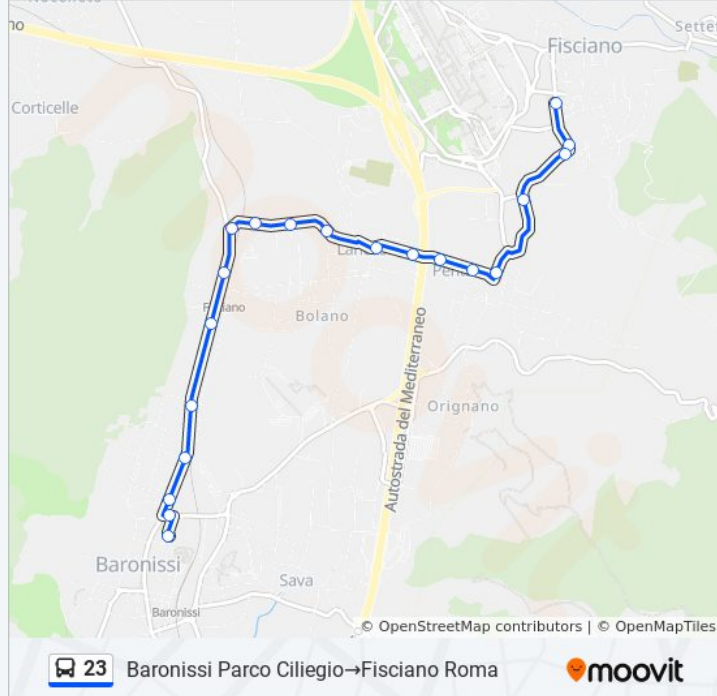

Direzione: Baronissi Parco Ciliegio→Fisciano Roma

Fermate: 20

Durata del tragitto: 20 min

La linea in sintesi:

Del Centenario-Alimentari De Caro

G.Nastri-Farmacia

Penta - Matteotti-Area F

Penta- Matteotti

Piazza V.Emanuele-Penta

Penta-Campo Sportivo

Fisciano - Roma-Pub 900

Fisciano-Hotel S.Caterina

Fisciano Roma

**Direzione: Calvanico Nuovo
Capolinea→Baronissi Parco Ciliegio**

35 fermate

[VISUALIZZA GLI ORARI DELLA LINEA](#)