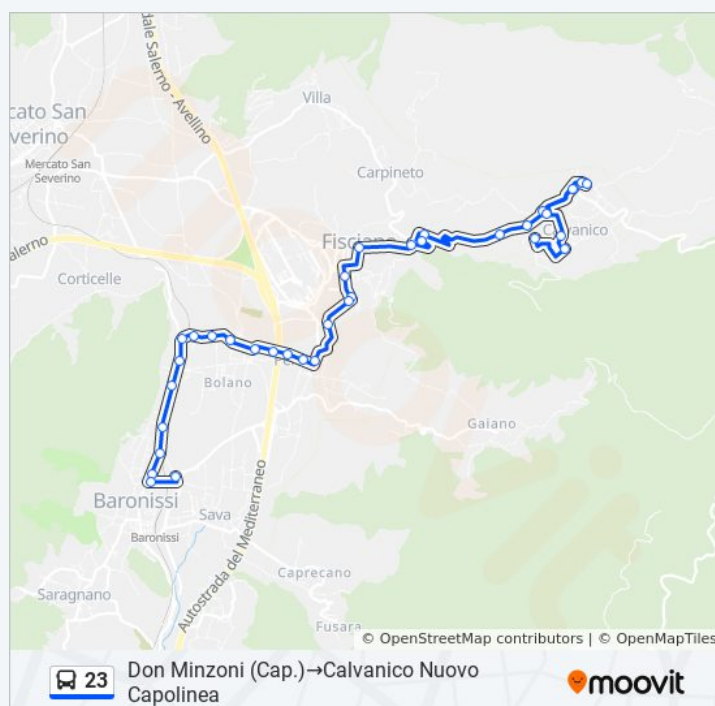

Salerno - P.za XXIV Maggio

Lungomare Trieste Tribunale

Salerno - Piazza Della Concordia

Carella

Vinciprova

Direzione: Don Minzoni (Cap.)→Calvanico Nuovo Capolinea

36 fermate

[VISUALIZZA GLI ORARI DELLA LINEA](#)

Don Minzoni (Cap.)

Convento

Ferreria - Profumeria

Via Ferreria-Df Civ. 137

S.S.88 Pross. Targa Baronissi

S.S.88-Df Autorivendita Galdieri

S.S.88-Staz.Ffss Lancusi

Bivio Penta

Lancusi - Del Centenario

Del Centenario-Di Meglio

Del Centenario-Rist.Belvedere

Del Centenario-Alimentari De Caro

G.Nastri-Farmacia

Penta - Matteotti-Area F

Penta- Matteotti

Piazza V.Emanuele-Penta

Penta-Campo Sportivo

Fisciano - Roma-Pub 900

Fisciano-Hotel S.Caterina

Fisciano Roma

Fisciano-Prov. Per Settefichi

Fisciano-Incr.Settefichi

Settefichi-Via Brodolini

Orari della linea bus 23

Orari di partenza verso Don Minzoni (Cap.)→Calvanico Nuovo Capolinea:

lunedì	08:30
martedì	08:30
mercoledì	08:30
giovedì	08:30
venerdì	08:30
sabato	08:30
domenica	Non in Servizio

Informazioni sulla linea bus 23

Direzione: Don Minzoni (Cap.)→Calvanico Nuovo Capolinea

Fermate: 36

Durata del tragitto: 33 min

La linea in sintesi: