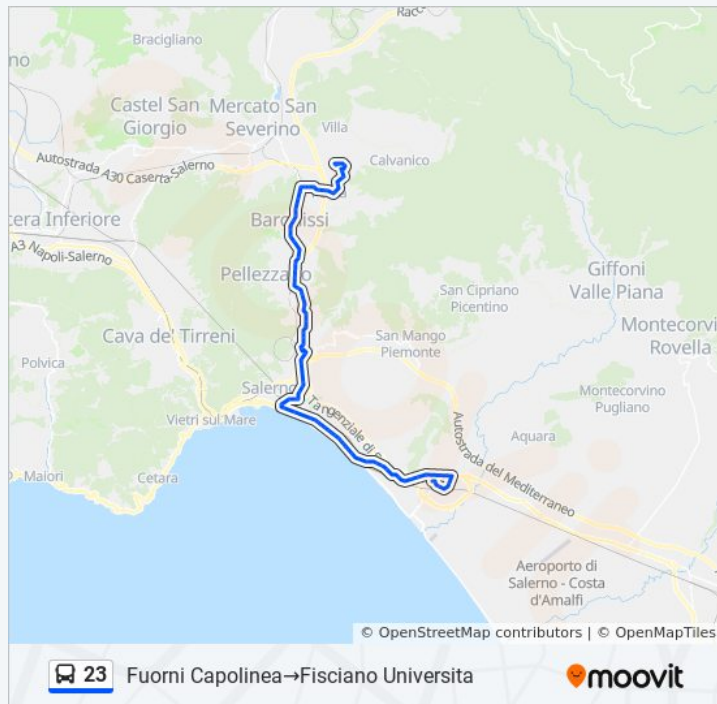

Irno 78

domenica

Non in Servizio

Informazioni sulla linea bus 23

Direzione: Fuorni Capolinea→Fisciano Universita

Fermate: 83

Durata del tragitto: 66 min

La linea in sintesi: