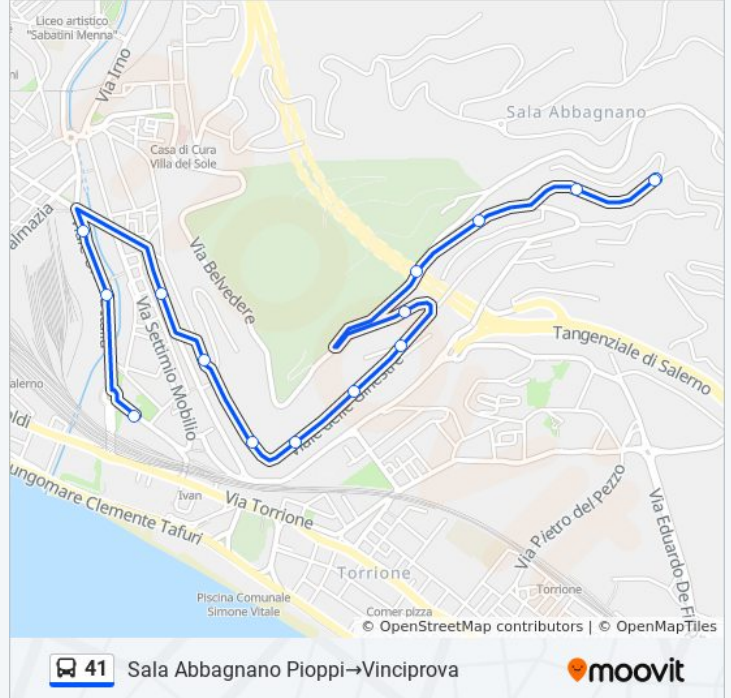

Sala Abbagnano Pioppi
 Dei Pioppi
 Viale Pioppi
 Degli Eucalipti 34
 Bivio Sala Abbagnano
 Ginestre
 Ginestre 62
 Ginestre 30
 Ginestre-Lotto 15
 Ginestre 55
 Bottiglieri 15-Incr. Guercio
 L. Guercio
 Inizio Variante V.Vinciprova
 Vinciprova Tribunale
 Vinciprova

Orari della linea bus 41

Orari di partenza verso Sala Abbagnano Pioppi→Vinciprova:

lunedì	09:35 - 10:25
martedì	09:35 - 10:25
mercoledì	09:35 - 10:25
giovedì	09:35 - 10:25
venerdì	09:35 - 10:25
sabato	09:35 - 10:25
domenica	Non in Servizio

Informazioni sulla linea bus 41

Direzione: Sala Abbagnano Pioppi→Vinciprova

Fermate: 15

Durata del tragitto: 9 min

La linea in sintesi:

Direzione: Vinciprova→Olmi - Capolinea

19 fermate

[VISUALIZZA GLI ORARI DELLA LINEA](#)

Vinciprova

Garibaldi Barrella (Stazione F.S.)

Salerno - Piazza Della Concordia

Lungomare Tafuri La Carnale

Pisacane 7

Piazza Trucillo 18-Scuole Mari

Piazza Caduti Del Terrorismo

Posidonia Sciaraffia