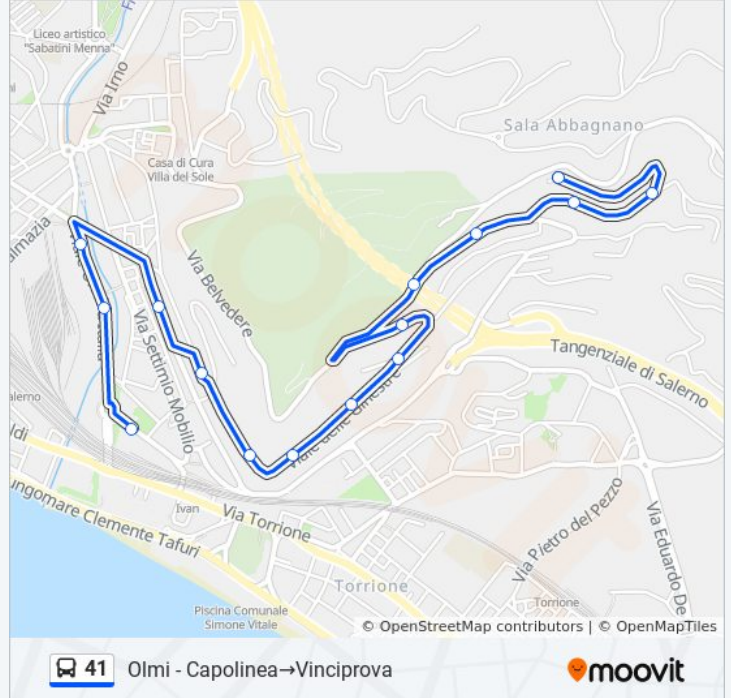

Direzione: Olmi - Capolinea→Vinciprova

15 fermate

[VISUALIZZA GLI ORARI DELLA LINEA](#)

Olmi - Capolinea
Dei Pioppi
Viale Pioppi
Degli Eucalipti 34
Bivio Sala Abbagnano
Ginestre
Ginestre 62
Ginestre 30
Ginestre-Lotto 15
Ginestre 55
Bottiglieri 15-Incr. Guercio
L. Guercio
Inizio Variante V.Vinciprova
Vinciprova Tribunale
Vinciprova

Informazioni sulla linea bus 41

Direzione: Olmi - Capolinea→Vinciprova

Fermate: 15

Durata del tragitto: 10 min

La linea in sintesi:

Direzione: Sala Abbagnano Pioppi→Vinciprova

15 fermate

[VISUALIZZA GLI ORARI DELLA LINEA](#)

Vinciprova

Garibaldi Barrella (Stazione F.S.)

Salerno - Piazza Della Concordia

Lungomare Tafuri La Carnale

Pisacane 7

Piazza Trucillo 18-Scuole Mari

Piazza Caduti Del Terrorismo

Posidonia Sciaraffia

- Vinciprova
- Garibaldi Barrella (Stazione F.S.)
- Salerno - Piazza Della Concordia
- Lungomare Tafuri La Carnale
- Pisacane 7
- Piazza Trucillo 18-Scuole Mari
- Piazza Caduti Del Terrorismo
- Posidonia Sciaraffia
- Grisignano
- Vestuti - Df Civ. 11
- Piazzale Ovidio Serino
- Via Felline
- Degli Eucalipti - Df Civ. 27b
- Degli Eucalipti-Incr. Parco Aranci
- Degli Eucalipti Tigli
- Degli Eucalipti Acacie
- Viale Pioppi
- Sala Abbagnano Pioppi