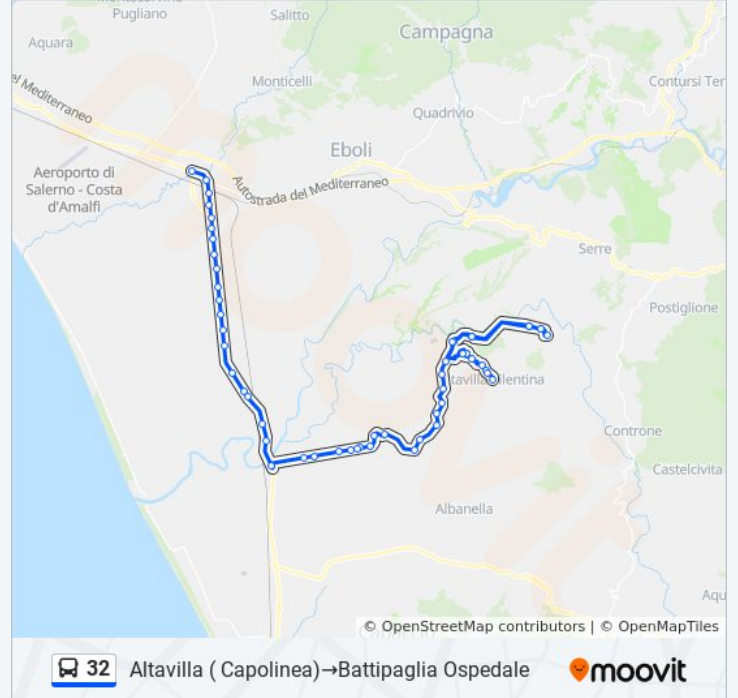

Battipaglia - S.S.18 - Mulino Braggio (San Luca)

Battipaglia - Innesto Var SS 18

Battipaglia - Rosa Jemma - Uff. Poste

Battipaglia - Commiss. P.S.

Battipaglia Stadio Pastena

Battipaglia Ospedale

**Direzione: Altavilla ( Capolinea)→Garibaldi Barrella (Stazione F.S.)**

55 fermate

[VISUALIZZA GLI ORARI DELLA LINEA](#)

Altavilla ( Capolinea)  
Scuola Elementare  
Convento  
Via Macchia  
Loc. Tempa Di Pilato  
Tornante Dopo Villa Gallo  
Villa Gallo  
Olivella - Bar Jolly - Via Chiusa  
Deposito Guerra - Cantiere  
Cerrelli Centro - Banca B.C.C.  
Via Santa Lucia  
Localita Galdo  
Genzano - Incrocio - Bar Far West  
Ponte Malnome  
Bivio Albanella - Agip  
Matinella Iscalonga - Aggl. Case  
Matinella Casale Nuovo - Via Belvedere  
Matinella  
Matinella - Offic. Piaggio  
Matinella - Tabacchi Caliendo  
Matinella - Cas. Nuova Contadina - Neg. Crai  
S. Cesareo - Via Giunta - Incrocio  
S. Cesareo - Bivio - Incrocio  
Sorvella - Bivio  
Ponte Barizzo Bar 2000  
Ponte Barizzo  
B.S.Cecilia Tavernanova  
Bivio S.Cecilia