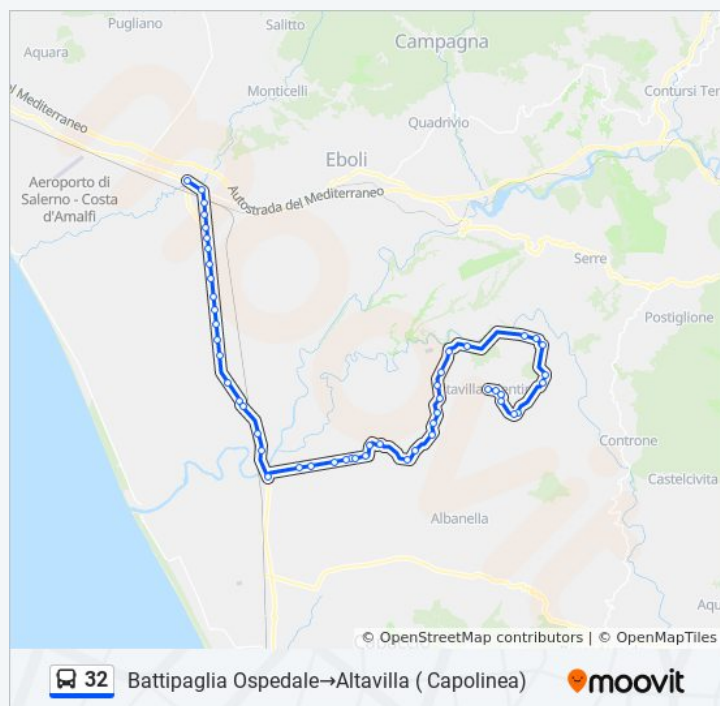

Battipaglia - Bar Raito

Battipaglia - Commiss. P.S.

Battipaglia- Uff. Poste

Battipaglia - Innesso Var SS 18

Battipaglia - S.S.18 - Mulino Braggio

Corno D Oro - Distributore Esso

Corno D Oro - Casa Rossa

Corno D Oro- Peugeot

Corno D Oro- Bivio Campolongo

Cioffi 1

Cioffi 3

Cioffi 5

Papaleone - Vivai Ianniello

S. Cecilia

Bivio S. Cecilia

B.S.Cecilia Tavernanova

Ponte Barizzo

Ponte Barizzo - Bar 2000

Sorvella - Bivio

S. Cesareo - Bivio - Incrocio

S. Cesareo - Via Giunta - Incrocio

Matinella - Cas. Nuova Contadina - Neg. Crai

Matinella - Tabacchi Caliendo

Matinella - Offic. Piaggio

Matinella

Matinella - Casale Nuovo - Via Belvedere

Matinella Iscalonga - Agglom. Case

Bivio Albanella - Agip

Ponte Malnome

Genzano - Incrocio - Bar Far West

Localita Galdo

Via Santa Lucia

Cerrelli Centro

giovedì	07:05 - 15:10
venerdì	07:05 - 15:10
sabato	07:05 - 15:10
domenica	Non in Servizio

Informazioni sulla linea bus 32

Direzione: Battipaglia Ospedale→Altavilla (Capolinea)

Fermate: 50

Durata del tragitto: 75 min

La linea in sintesi: