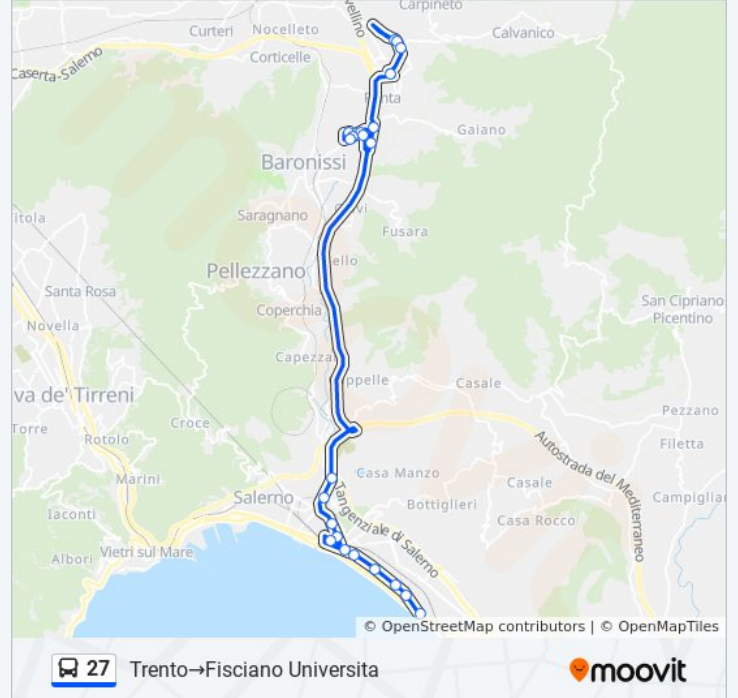

### Informazioni sulla linea bus 27

**Direzione:** Trento → Fisciano Università

**Fermate:** 22

**Durata del tragitto:** 45 min

**La linea in sintesi:**

Università (Parcheeggio Multipiano)

Residenze Universitarie

Universita' Fisciano Don Melillo

Fisciano Universita

**Direzione: Vinciprova→Fisciano Universita**

9 fermate

[VISUALIZZA GLI ORARI DELLA LINEA](#)

Vinciprova

L. Guercio 353

L. Guercio