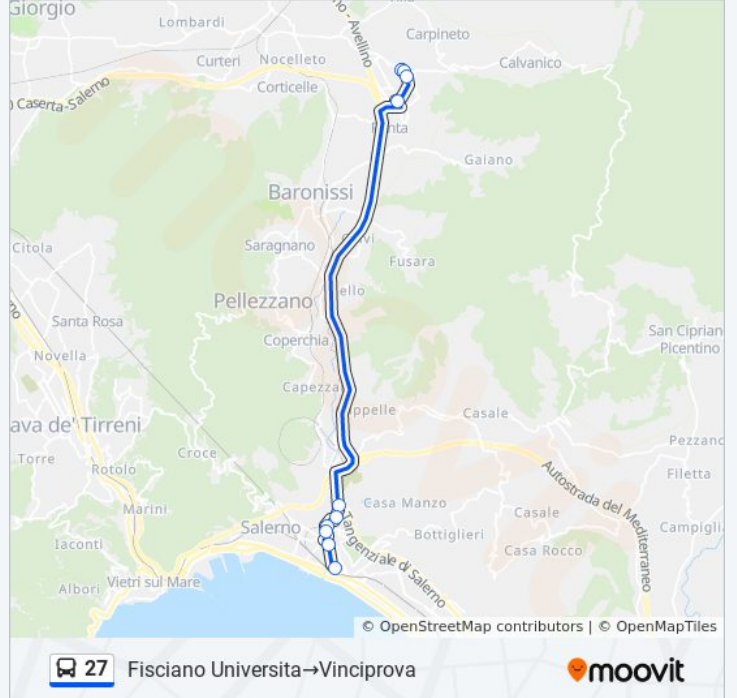

### Informazioni sulla linea bus 27

**Direzione:** Fisciano Università→Vinciprova

**Fermate:** 10

**Durata del tragitto:** 35 min

**La linea in sintesi:**

**Direzione: Fuorni Capolinea → Fisciano Università**