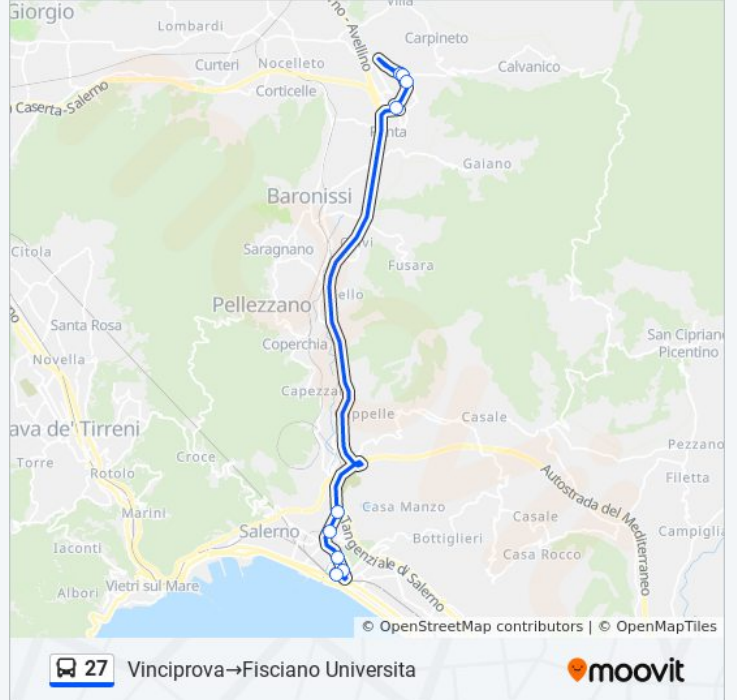

### Orari della linea bus 27

Orari di partenza verso Vinciprova→Fisciano  
Universita:

lunedì	16:30
martedì	16:30
mercoledì	16:30
giovedì	Non in Servizio
venerdì	Non in Servizio
sabato	Non in Servizio
domenica	Non in Servizio

### Informazioni sulla linea bus 27

**Direzione:** Vinciprova→Fisciano Universita

**Fermate:** 9

**Durata del tragitto:** 38 min

**La linea in sintesi:**

Orari, mappe e fermate della linea bus 27 disponibili in un PDF su [moovitapp.com](https://moovitapp.com). Usa [App Moovit](#) per ottenere tempi di attesa reali, orari di tutte le altre linee o indicazioni passo-passo per muoverti con i mezzi pubblici a Napoli e Campania.