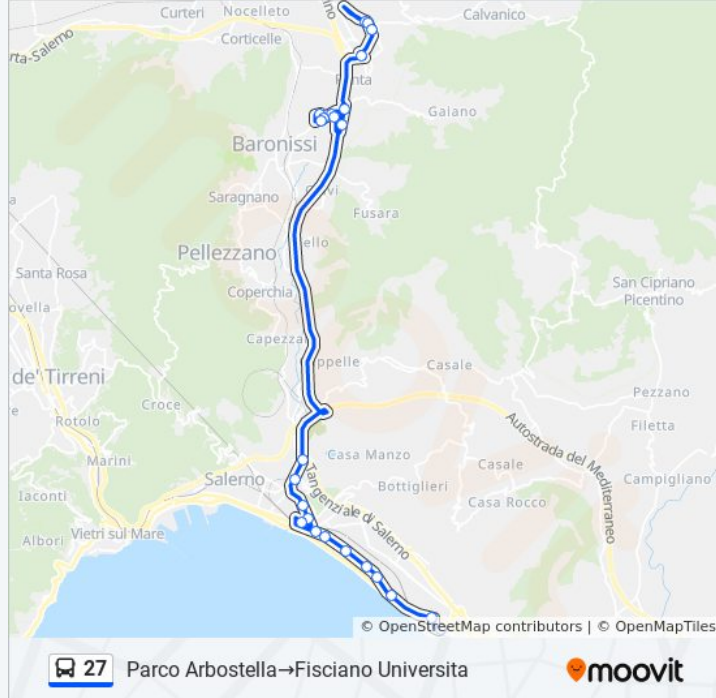

Uscita Università Lancusi

Cavalcavia Hotel Dei Principati

Ikea Store

Università (Parcheggio Multipiano)

Residenze Universitarie

Università' Fisciano Don Melillo

Fisciano Università

Direzione: Trento → Fisciano Università

22 fermate

[VISUALIZZA GLI ORARI DELLA LINEA](#)

Trento

Della Libertà - Trento

Posidonia 309

Posidonia Santelmo

Posidonia Orofino

Torrione Forte La Carnale

Vinciprova

L. Guercio 353

L. Guercio

Irno

Irno - Bivio Cimitero

Lancusi Uscita Racc. (Sa-Av)

Allende

Allende Napoli

Lancusi Università'

Uscita Università Lancusi

Cavalcavia Hotel Dei Principati

Ikea Store

Orari della linea bus 27

Orari di partenza verso Trento → Fisciano Università:

lunedì	08:10
martedì	08:10
mercoledì	08:10
giovedì	Non in Servizio
venerdì	Non in Servizio
sabato	Non in Servizio
domenica	Non in Servizio

Informazioni sulla linea bus 27

Direzione: Trento → Fisciano Università

Fermate: 22

Durata del tragitto: 45 min

La linea in sintesi: