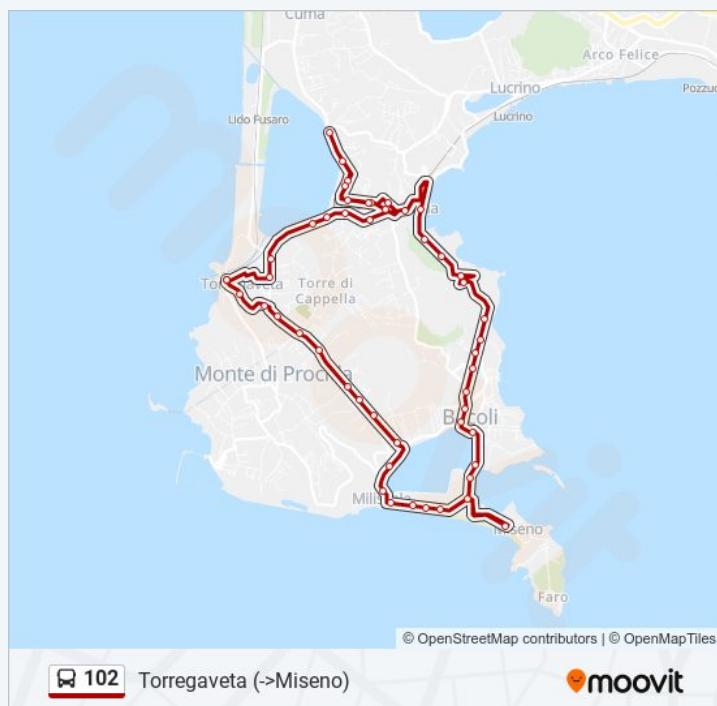

Via Lungolago, 2

Bacoli - Via Miseno, 14

Bacoli - Via Miseno, 32

Bacoli - Miseno

Via Plinio Il Vecchio, 1

Bacoli - Via Lido Miliscola, 40

giovedì 14:20 - 21:50

venerdì 14:20 - 21:50

### Informazioni sulla linea bus 102

**Direzione:** Torregaveta (->Miseno)

**Fermate:** 50

**Durata del tragitto:** 45 min

**La linea in sintesi:**

Via Lido Miliscola, 54

Bacoli - Via Lido Miliscola, 64

Bacoli - Via Lido Miliscola, 37