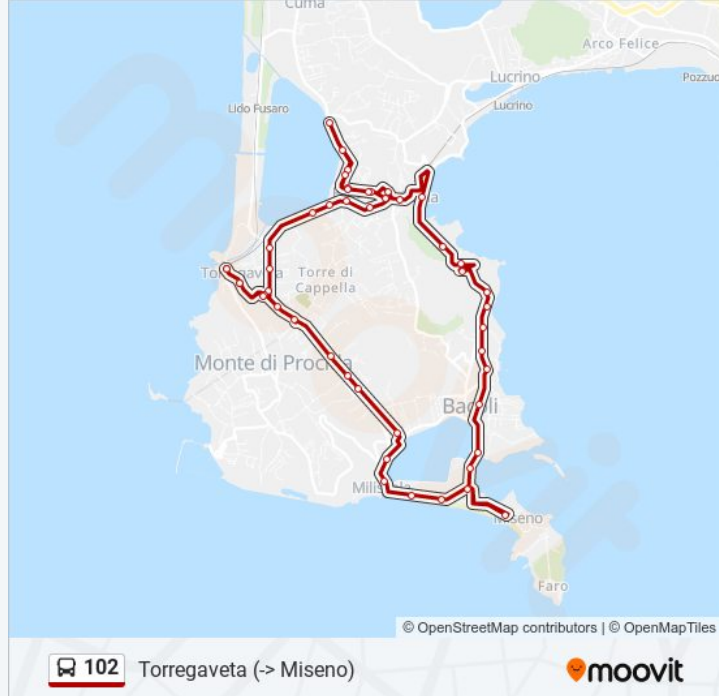

Bacoli - Via Fusaro, 65

Bacoli - Via Fusaro, 45

Bacoli - Via Fusaro, 30

Casina Vanvitelliana

Bacoli - V.Le Vanvitelli, 40

Bacoli - V.Le Vanvitelli, 60

Via Ottaviano Augusto, 28

Bacoli - Stazione Fusaro

Via Fusaro, 156

Bacoli - Via Giulio Cesare, 38

Bacoli - Via Giulio Cesare, 82

Bacoli - Via Giulio Cesare, 180

Bacoli - Via Giulio Cesare, 277

Bacoli - Via Cappella, 657

Bacoli - Via Cappella, 94

Bacoli - Stazione Torregaveta

102 Torregaveta (-> Miseno)

**Direzione: Torregaveta (->Miseno)**

50 fermate

[VISUALIZZA GLI ORARI DELLA LINEA](#)

Bacoli - Stazione Torregaveta

Bacoli - Via Giulio Cesare, 211

**Orari della linea bus 102**

Bacoli - Stazione Fusaro

Via Marziale, 7r

Via Delle Terme Romane

Bacoli - V.Le Vanvitelli, 42

Bacoli - Via Fusaro, 40

Bacoli - Via Fusaro, 67

Bacoli - Via Fusaro, 45

Bacoli - Via Fusaro, 30