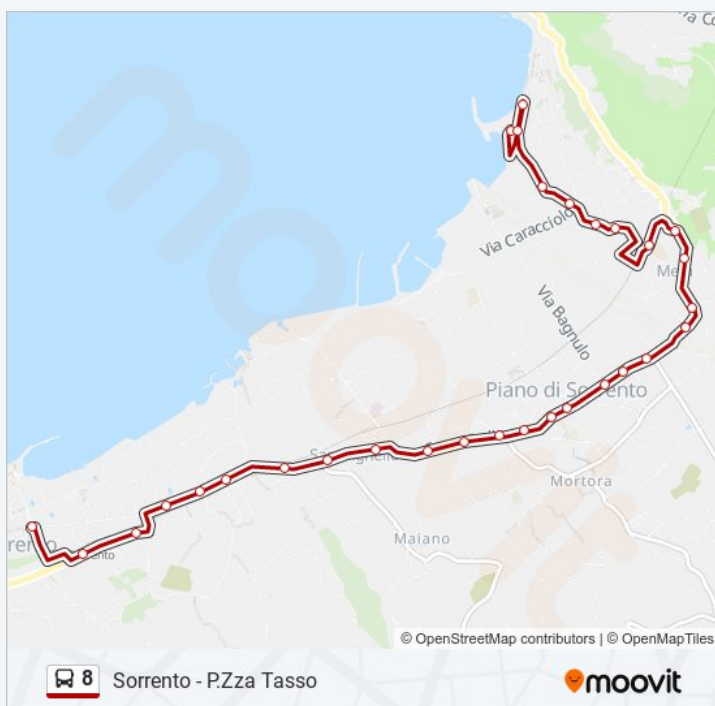

Via Angelo Cosenza, 6

Via Angelo Cosenza, 37

Via Santa Lucia, 41

L.Go Stella Maris

Meta - Spiaggia

Direzione: Sorrento - P.Zza Tasso

30 fermate

[VISUALIZZA GLI ORARI DELLA LINEA](#)

Meta - Spiaggia

L.Go Stella Maris

Via Santa Lucia, 41

Via Angelo Cosenza, 36

Via Cosenza, 2

Via Del Salvatore, 27

Via Del Salvatore, 3-5

Meta - Staz. Circumvesuviana

Meta- P.Zza Madonna Del L.

Meta - C.So Italia, 127

Meta - C.So Italia, 60

Meta - C.So Italia, 28

Piano Di Sorrento - C.So Italia, 236

Piano Di Sorrento - C.So Italia, 367b

Piano Di Sorrento - C.So Italia, 176

Piano Di Sorrento - P.za Cota

Piano Di Sorrento - C.So Italia, 72

Piano Di Sorrento - Corso Italia, 2

S. Agnello - C.So Italia, 45

S. Agnello - C.So Italia, 276

S. Agnello - C.So Italia, 163

S. Agnello - Municipio

S. Agnello - C.So Italia, 56

S. Agnello - C.So Italia, 6

Orari della linea bus 8

Orari di partenza verso Sorrento - P.Zza Tasso:

lunedì	18:20 - 23:30
martedì	18:20 - 23:30
mercoledì	18:20 - 23:30
giovedì	18:20 - 23:30
venerdì	18:20 - 23:30
sabato	18:20 - 23:30
domenica	18:20 - 23:30

Informazioni sulla linea bus 8

Direzione: Sorrento - P.Zza Tasso

Fermate: 30

Durata del tragitto: 17 min

La linea in sintesi: