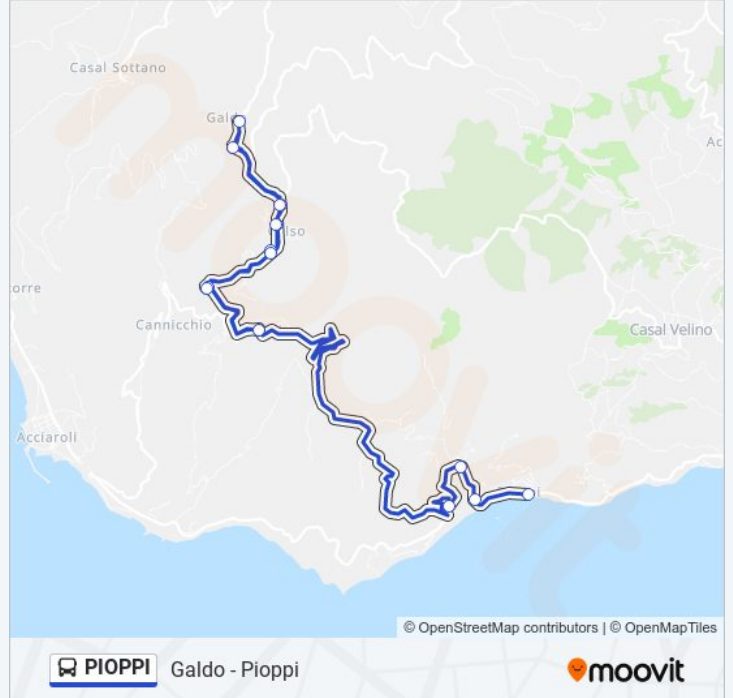

Direzione: Pioppi

16 fermate

[VISUALIZZA GLI ORARI DELLA LINEA](#)

Pollica

Pollica

Bivio Celso - Civ.123

Celso - Incr. Via Mazzotti

Celso (Chiesa)

Pioppi (Capolinea)

Pioppi - Loc. Rifugio

Pioppi (Giardinetti)

Orari della linea bus PIOPPI

Orari di partenza verso Pioppi:

lunedì	Non in Servizio
martedì	Non in Servizio
mercoledì	Non in Servizio
giovedì	Non in Servizio
venerdì	Non in Servizio
sabato	Non in Servizio
domenica	08:45

Informazioni sulla linea bus PIOPPI**Direzione:** Pioppi**Fermate:** 16**Durata del tragitto:** 45 min**La linea in sintesi:**

Direzione: Pollica (Bivio Casa Comunale)

16 fermate

[VISUALIZZA GLI ORARI DELLA LINEA](#)

Pioppi (Giardinetti)

Pioppi - Loc. Rifugio

Pioppi (Capolinea)

Bivio Pollica

Pollica

Pollica

Bivio Celso - Civ.123

Celso - Incr. Via Mazziotti