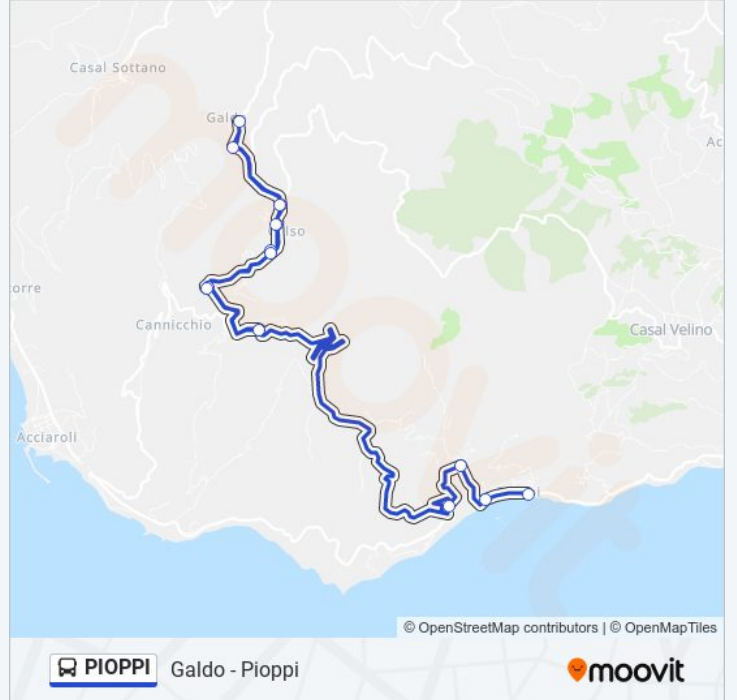

Informazioni sulla linea bus PIOPPI**Direzione:** Pioppi**Fermate:** 16**Durata del tragitto:** 45 min**La linea in sintesi:**

Direzione: Pollica (Bivio Casa Comunale)

16 fermate

[VISUALIZZA GLI ORARI DELLA LINEA](#)

Informazioni sulla linea bus PIOPPI

Direzione: Pollica (Bivio Casa Comunale)

Fermate: 16

Durata del tragitto: 45 min

La linea in sintesi:

Orari, mappe e fermate della linea bus PIOPPI disponibili in un PDF su moovitapp.com. Usa App Moovit per ottenere tempi di attesa reali, orari di tutte le altre linee o indicazioni passo-passo per muoverti con i mezzi pubblici a Napoli e Campania.