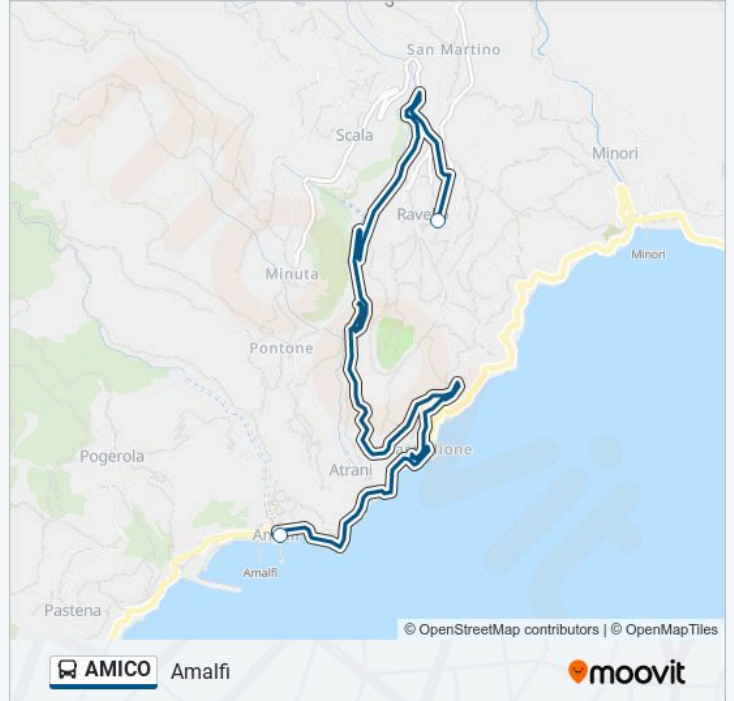

**Direzione: Amalfi**

2 fermate

[VISUALIZZA GLI ORARI DELLA LINEA](#)

Ravello

Amalfi Porto

### Orari della linea bus AMICO

Orari di partenza verso Amalfi:

lunedì	08:30 - 18:30
martedì	08:30 - 18:30
mercoledì	08:30 - 18:30
giovedì	08:30 - 18:30
venerdì	08:30 - 18:30
sabato	08:30 - 18:30
domenica	08:30 - 18:30

### Informazioni sulla linea bus AMICO

**Direzione:** Amalfi

**Fermate:** 2

**Durata del tragitto:** 25 min

**La linea in sintesi:**

**Direzione: Ravello**

2 fermate

[VISUALIZZA GLI ORARI DELLA LINEA](#)

Amalfi Porto

Ravello