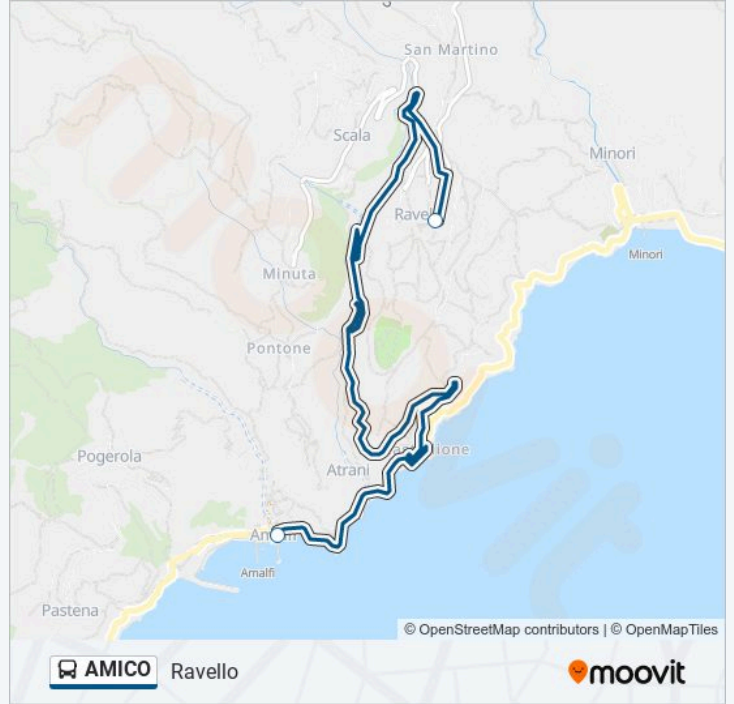

**Direzione: Amalfi**

2 fermate

[VISUALIZZA GLI ORARI DELLA LINEA](#)

Ravello

Amalfi Porto

Amalfi Porto

Ravello

### Orari della linea bus AMICO

Orari di partenza verso Ravello:

lunedì	09:00 - 19:00
martedì	09:00 - 19:00
mercoledì	09:00 - 19:00
giovedì	09:00 - 19:00
venerdì	09:00 - 19:00
sabato	09:00 - 19:00
domenica	09:00 - 19:00

### Informazioni sulla linea bus AMICO

**Direzione:** Ravello

**Fermate:** 2

**Durata del tragitto:** 25 min

**La linea in sintesi:**

Orari, mappe e fermate della linea bus AMICO disponibili in un PDF su [moovitapp.com](https://moovitapp.com). Usa App Moovit per ottenere tempi di attesa reali, orari di tutte le altre linee o indicazioni passo-passo per muoverti con i mezzi pubblici a Napoli e Campania.