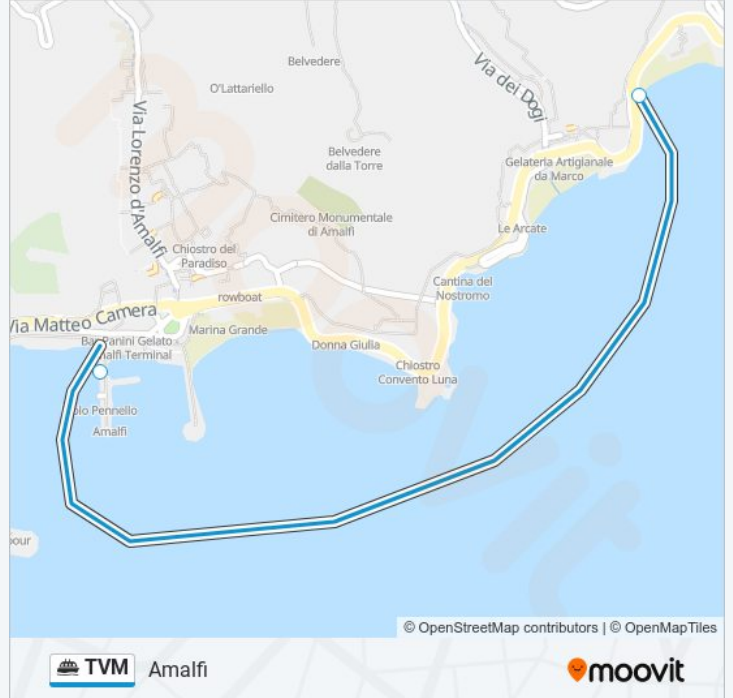

**Direzione: Amalfi**

3 fermate

[VISUALIZZA GLI ORARI DELLA LINEA](#)

Maiori

Atrani

Amalfi

**Orari della linea navigazione TVM**

Orari di partenza verso Amalfi:

**Fermate:** 3

**Durata del tragitto:** 5 min

**La linea in sintesi:**

**Direzione: Atrani**

3 fermate

[VISUALIZZA GLI ORARI DELLA LINEA](#)

Praiano

Amalfi

### Direzione: Maiori

4 fermate

[VISUALIZZA GLI ORARI DELLA LINEA](#)

Praiano

Amalfi

Atrani

Maiori

### Informazioni sulla linea navigazione TVM

**Direzione:** Maiori

**Fermate:** 4

**Durata del tragitto:** 55 min

**La linea in sintesi:**