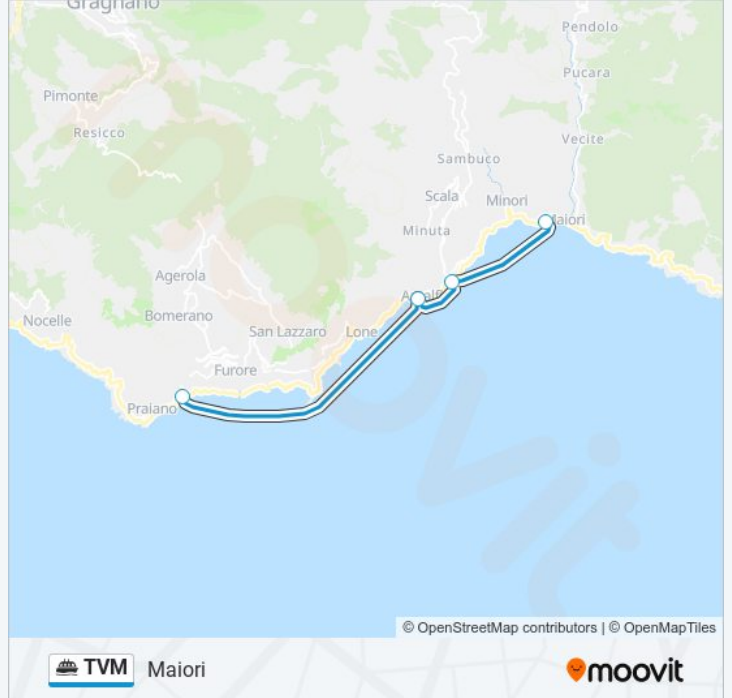

### Direzione: Maiori

4 fermate

[VISUALIZZA GLI ORARI DELLA LINEA](#)

Praiano

Amalfi

Atrani

Maiori

### Orari della linea navigazione TVM

Orari di partenza verso Maiori:

lunedì	12:00 - 15:30
martedì	12:00 - 15:30
mercoledì	12:00 - 15:30
giovedì	12:00 - 15:30
venerdì	12:00 - 15:30
sabato	12:00 - 15:30
domenica	12:00 - 15:30

### Informazioni sulla linea navigazione TVM

**Direzione:** Maiori

**Fermate:** 4

**Durata del tragitto:** 55 min

**La linea in sintesi:**

### Direzione: Praiano

4 fermate

[VISUALIZZA GLI ORARI DELLA LINEA](#)

Maiori

Atrani

Amalfi

Praiano