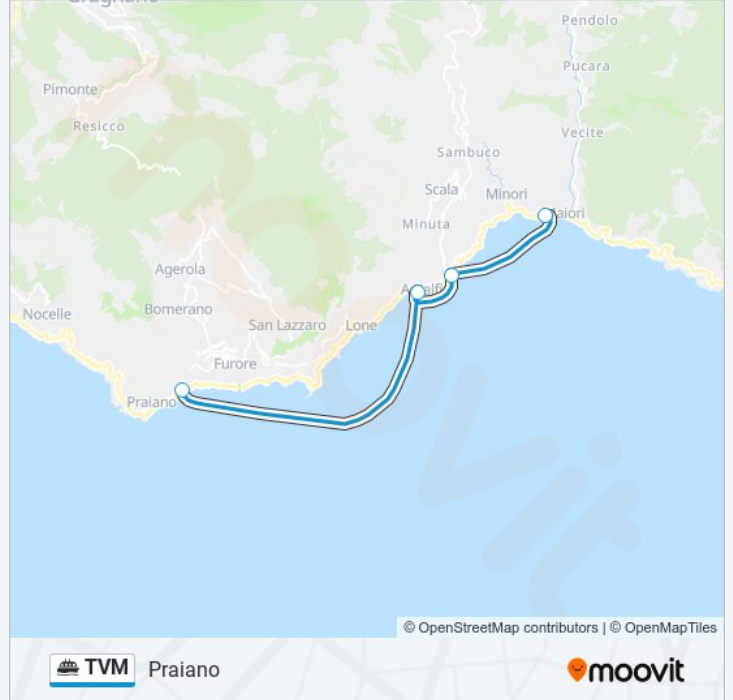

### Direzione: Maiori

4 fermate

[VISUALIZZA GLI ORARI DELLA LINEA](#)

Praiano

Amalfi

Atrani

Maiori

### Direzione: Praiano

4 fermate

[VISUALIZZA GLI ORARI DELLA LINEA](#)

Maiori

Atrani

Amalfi

Praiano

### Orari della linea navigazione TVM

Orari di partenza verso Praiano:

lunedì	10:40 - 17:00
martedì	10:40 - 17:00
mercoledì	10:40 - 17:00
giovedì	10:40 - 17:00
venerdì	10:40 - 17:00
sabato	10:40 - 17:00
domenica	10:40 - 17:00

### Informazioni sulla linea navigazione TVM

**Direzione:** Praiano

**Fermate:** 4

**Durata del tragitto:** 60 min

**La linea in sintesi:**

Orari, mappe e fermate della linea navigazione TVM disponibili in un PDF su [moovitapp.com](https://moovitapp.com). Usa [App Moovit](#) per ottenere tempi di attesa reali, orari di tutte le altre linee o indicazioni passo-passo per muoverti con i mezzi pubblici a Napoli e Campania.