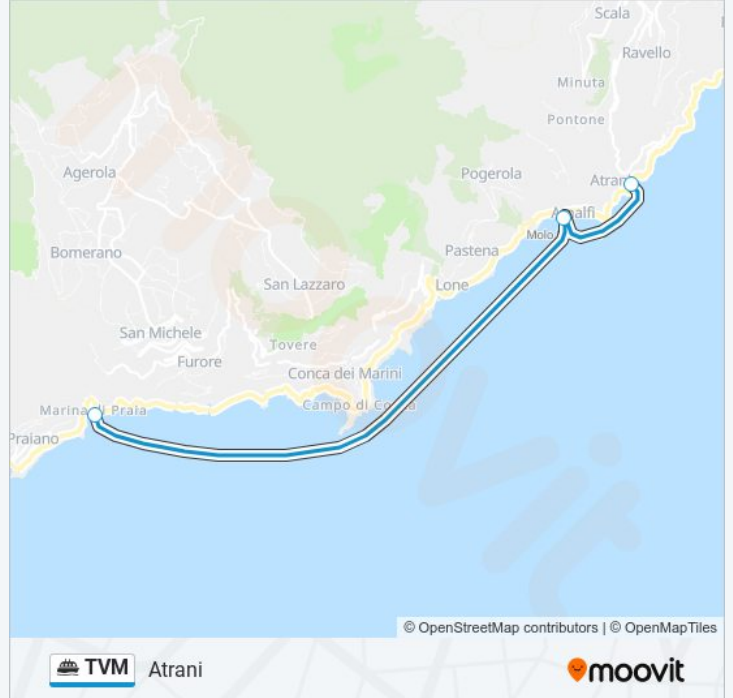

### Orari della linea navigazione TVM

Orari di partenza verso Atrani:

lunedì	18:15
martedì	18:15
mercoledì	18:15
giovedì	18:15
venerdì	18:15
sabato	18:15
domenica	18:15

### Informazioni sulla linea navigazione TVM

**Direzione:** Atrani

**Fermate:** 3

**Durata del tragitto:** 25 min

**La linea in sintesi:**

### Direzione: Maiori

4 fermate

[VISUALIZZA GLI ORARI DELLA LINEA](#)

Praiano

Amalfi

Atrani

Maiori

### Informazioni sulla linea navigazione TVM

**Direzione:** Maiori

**Fermate:** 4

**Durata del tragitto:** 55 min

**La linea in sintesi:**