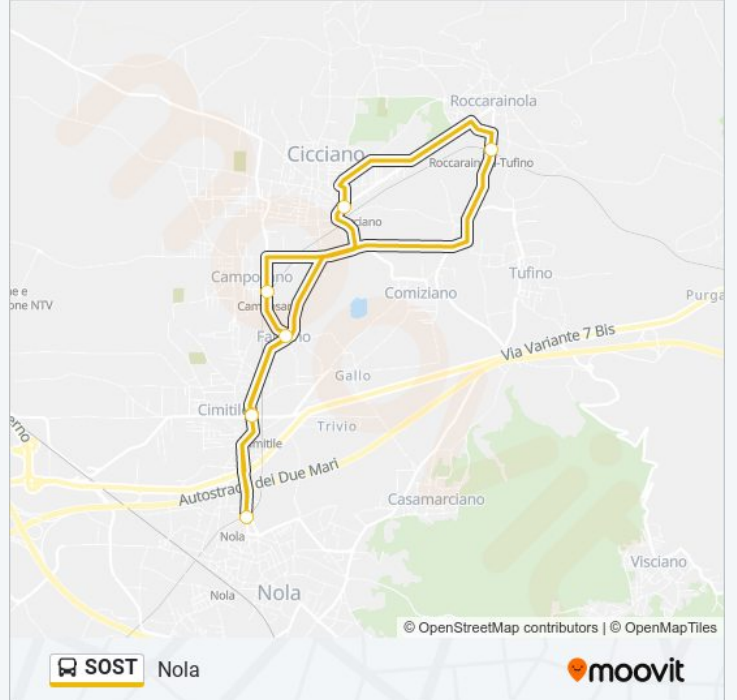

Direzione: Nola

6 fermate

[VISUALIZZA GLI ORARI DELLA LINEA](#)

Roccarainola

Cicciano

Camposano

Camposano - P.za De Revel

Cimitile

Informazioni sulla linea bus SOST

Direzione: Nola

Fermate: 6

Durata del tragitto: 20 min

La linea in sintesi:

Direzione: Nola

8 fermate

[VISUALIZZA GLI ORARI DELLA LINEA](#)

Orari della linea bus SOST

Orari di partenza verso Nola:

| | |
|-----------|---------------|
| lunedì | 08:30 - 20:40 |
| martedì | 08:30 - 20:40 |
| mercoledì | 08:30 - 20:40 |
| giovedì | 08:30 - 20:40 |
| venerdì | 08:30 - 20:40 |
| sabato | 08:30 - 20:40 |
| domenica | 08:30 - 20:40 |

Informazioni sulla linea bus SOST

Direzione: Nola

Fermate: 8

Durata del tragitto: 40 min

La linea in sintesi:

Orari, mappe e fermate della linea bus SOST disponibili in un PDF su moovitapp.com. Usa [App Moovit](#) per ottenere tempi di attesa reali, orari di tutte le altre linee o indicazioni passo-passo per muoverti con i mezzi pubblici a Napoli e Campania.