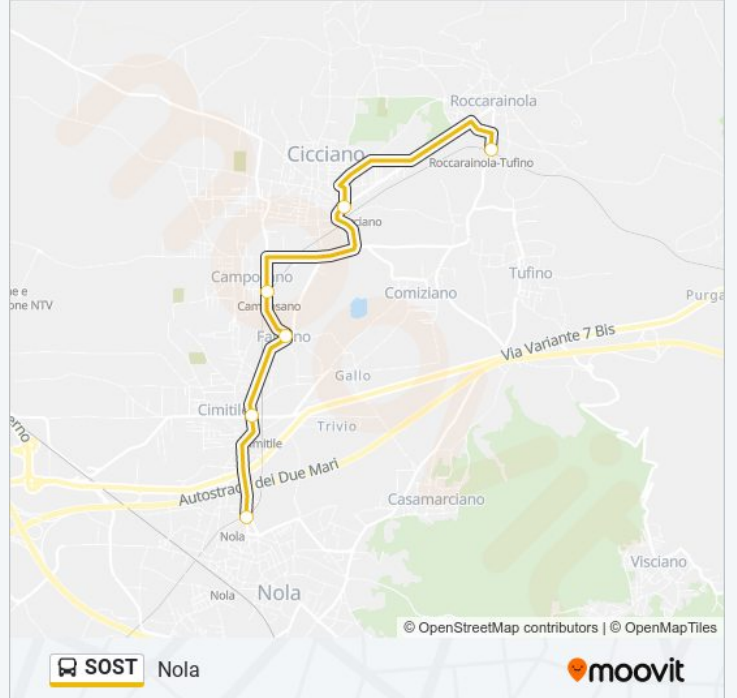

La linea bus SOST (Nola) ha 2 percorsi. Durante la settimana è operativa:

(1) Nola: 05:40 - 07:30(2) Nola: 08:30 - 20:40

Usa Moovit per trovare le fermate della linea bus SOST più vicine a te e scoprire quando passerà il prossimo mezzo della linea bus SOST

Direzione: Nola

6 fermate

[VISUALIZZA GLI ORARI DELLA LINEA](#)

Roccarainola

Cicciano

Camposano

Camposano - P.za De Revel

Cimitile

Nola - Capolinea

Orari della linea bus SOST

Orari di partenza verso Nola:

| | |
|-----------|---------------|
| lunedì | 05:40 - 07:30 |
| martedì | 05:40 - 07:30 |
| mercoledì | 05:40 - 07:30 |
| giovedì | 05:40 - 07:30 |
| venerdì | 05:40 - 07:30 |
| sabato | 05:40 - 07:30 |
| domenica | 05:40 - 07:30 |

Informazioni sulla linea bus SOST

Direzione: Nola

Fermate: 6

Durata del tragitto: 20 min

La linea in sintesi:

Direzione: Nola

8 fermate

[VISUALIZZA GLI ORARI DELLA LINEA](#)